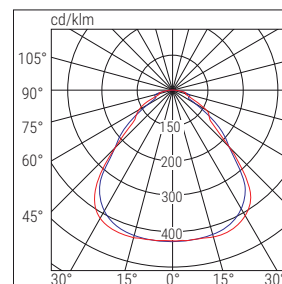

Zgodność z Normami EN60598-1, EN60598-2-2, EN60598-2-22, EN62471 (bezpieczeństwo fotobiologiczne), 2014/53/EU

Wersja	Wymiary mm			
	L	B	H	H1
600x600	595	595	9	41
300x1200	1196	296	9	41

LED PANEL - 600x600

■ C90-C270 ■ C0-C180

LED PANEL - 300x1200

■ C90-C270 ■ C0-C180

	Wersja	Kod	Opis	Moc [W]	Temp. barwowa [K]	CRI	Strumień świetlny LED [lm] (Tj=25°C)	Strumień świetlny oprawy [lm]	Skuteczność świetlna [lm/W]	Waga [kg]	Liczba szt./opakowanie	
SD	600x600	40107	LED PANEL 418 M600 U19 C90 SD 4K	36	4000	>90	4800	4000	110	3.5	1/5	AUTODIMM
	300x1200	40110	LED PANEL 30X120 U19 C90 SD 4K	36	4000	>90	4800	4000	110	4.9	1/5	
ED	600x600	40101	LED PANEL 418 M600 U19 C90 ED 4K	36	4000	>90	4800	4000	110	3.5	1/5	ON / OFF
	300x1200	40104	LED PANEL 30X120 U19 C90 ED 4K	36	4000	>90	4800	4000	110	4.9	1/5	