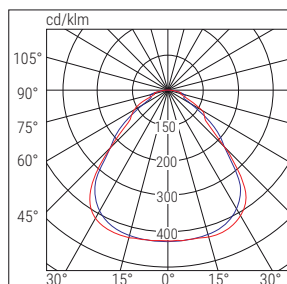

Led Panel

oświetlenie podstawowe

Beghelli

 Wysoka wydajność LED do 110 lm/W. Wskaźnik oddawania barw CRI>90, minimalna grubość korpusu (9 mm).

 Puszka adaptacyjna do montażu nastrogowego oraz uchwyty do sufitu podwieszanego (należy zamawiać oddzielnie).

Zgodność z Normami EN60598-1, EN60598-2-2, EN60598-2-22, EN62471 (bezpieczeństwo fotobiologiczne), 2014/53/EU

Wersja	Wymiary mm			
	L	B	H	H1
600x600	595	595	9	41
300x1200	1196	296	9	41

LED PANEL - 600x600

■ C90-C270 ■ C0-C180

LED PANEL - 300x1200

■ C90-C270 ■ C0-C180

	Wersja	Kod	Opis	Moc [W]	Temp. barwowa [K]	CRI	Strumień świetlny LED [lm] (Tj=25°C)	Strumień świetlny oprawy [lm]	Skuteczność świetlna [lm/W]	Waga [kg]	Liczba szt./opakowanie	
SD	600x600	40107	LED PANEL 418 M600 U19 C90 SD 4K	36	4000	>90	4800	4000	110	3.5	1/5	AUTODIMM
	300x1200	40110	LED PANEL 30X120 U19 C90 SD 4K	36	4000	>90	4800	4000	110	4.9	1/5	
ED	600x600	40101	LED PANEL 418 M600 U19 C90 ED 4K	36	4000	>90	4800	4000	110	3.5	1/5	ON / OFF
	300x1200	40104	LED PANEL 30X120 U19 C90 ED 4K	36	4000	>90	4800	4000	110	4.9	1/5	