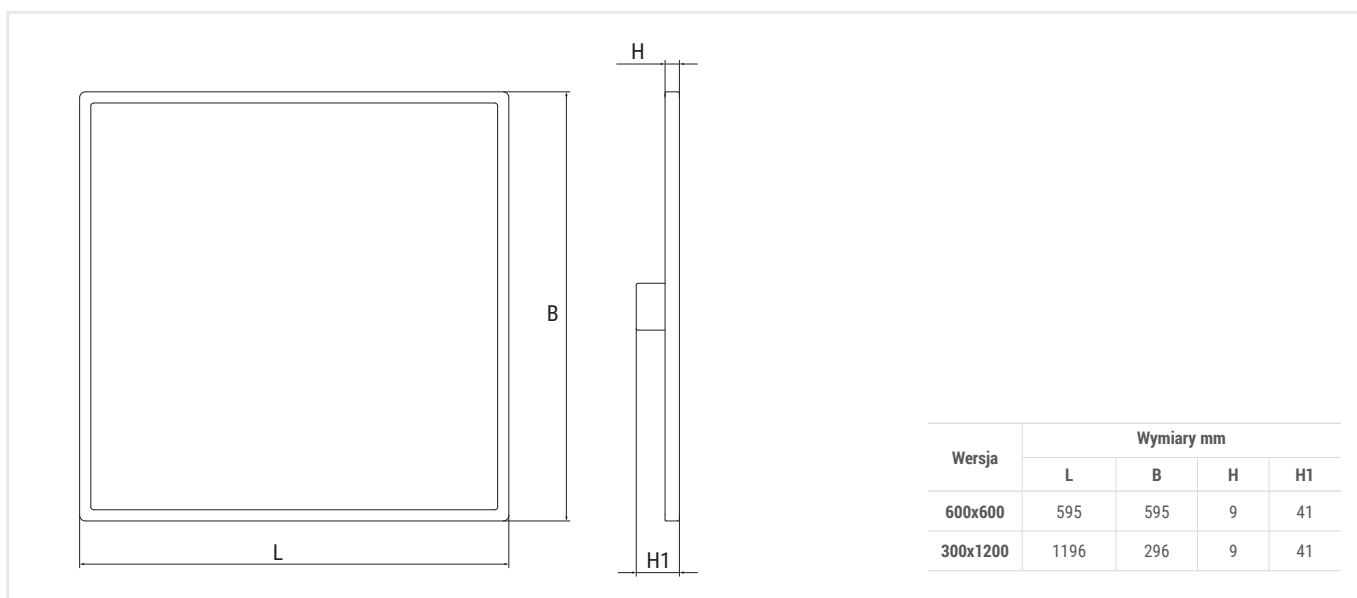

Zgodność z Normami EN60598-1, EN60598-2-2, EN60598-2-22, EN62471 (bezpieczeństwo fotobiologiczne), 2014/53/EU

Wersja	Wymiary mm			
	L	B	H	H1
600x600	595	595	9	41
300x1200	1196	296	9	41

LED PANEL - 600x600

■ C90-C270 ■ C0-C180

LED PANEL - 300x1200

■ C90-C270 ■ C0-C180

	Wersja	Kod	Opis	Moc [W]	Temp. barwowa [K]	CRI	Strumień świetlny LED [lm] (Tj=25°C)	Strumień świetlny oprawy [lm]	Skuteczność świetlna [lm/W]	Waga [kg]	Liczba szt./opakowanie	
SD	600x600	40107	LED PANEL 418 M600 U19 C90 SD 4K	36	4000	>90	4800	4000	110	3.5	1/5	AUTODIMM
	300x1200	40110	LED PANEL 30X120 U19 C90 SD 4K	36	4000	>90	4800	4000	110	4.9	1/5	
ED	600x600	40101	LED PANEL 418 M600 U19 C90 ED 4K	36	4000	>90	4800	4000	110	3.5	1/5	ON / OFF
	300x1200	40104	LED PANEL 30X120 U19 C90 ED 4K	36	4000	>90	4800	4000	110	4.9	1/5	