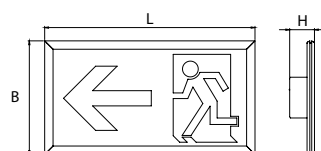

OPRAWA DF MONTOWANA NA ŚCIANIE

OPRAWA DF MONTOWANA NA STROPIE

OPRAWA SF WBUDOWANA DO ŚCIANY

OPRAWA SF MONTOWANA NA STROPIE

		Wymiary mm			Widoczność piktogramu (DV)
		L	B	H	
Wersja	oprawa DF montowana na ścianie	366	252	36	30m
	oprawa DF montowana na stropie	335	216	36	
	oprawa SF wbudowana do ściany	335	185	15	
	oprawa SF montowana na ścianie	335	185	38	