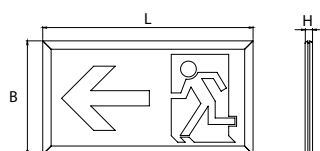

OPRAWA DF MONTOWANA NA ŚCIANIE

OPRAWA DF MONTOWANA NA STROPIE

OPRAWA SF WBUDOWANA DO ŚCIANY

OPRAWA SF MONTOWANA NA STROPIE

		Wymiary mm			Widoczność piktogramu (DV)
		L	B	H	
Wersja	oprawa DF montowana na ścianie	366	252	36	30m
	oprawa DF montowana na stropie	335	216	36	
	oprawa SF wbudowana do ściany	335	185	15	
	oprawa SF montowana na ścianie	335	185	38	