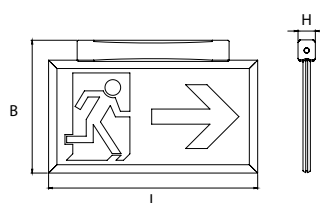

Obudowa Ramka wykonana z profilu aluminiowego, uchwyt z poliwęglanu w kolorze RAL 7035

Układ optyczny System Backlight o wysokiej sprawności

Zgodność z Normami EN 60598-1, EN 60598-2-2, EN 60598-2-22, UNI EN 1838, UNI 11222, DIN 4844-1

OPRAWA DF MONTOWANA NA ŚCIANIE

OPRAWA DF MONTOWANA NA STROPIE

OPRAWA SF WBUDOWANA DO ŚCIANY

OPRAWA SF MONTOWANA NA STROPIE

		Wymiary mm			Widoczność piktogramu (DV)
		L	B	H	
Wersja	oprawa DF montowana na ścianie	366	252	36	30m
	oprawa DF montowana na stropie	335	216	36	
	oprawa SF wbudowana do ściany	335	185	15	
	oprawa SF montowana na ścianie	335	185	38	