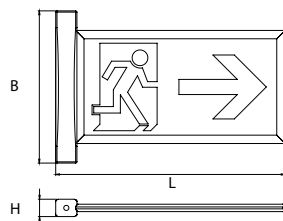

OPRAWA DF MONTOWANA NA ŚCIANIE

OPRAWA DF MONTOWANA NA STROPIE

OPRAWA SF WBUDOWANA DO ŚCIANY

OPRAWA SF MONTOWANA NA STROPIE

		Wymiary mm			Widoczność piktogramu (DV)
		L	B	H	
Wersja	oprawa DF montowana na ścianie	366	252	36	30m
	oprawa DF montowana na stropie	335	216	36	
	oprawa SF wbudowana do ściany	335	185	15	
	oprawa SF montowana na ścianie	335	185	38	