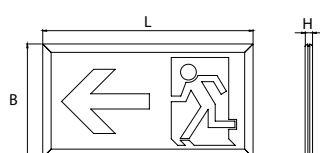

OPRAWA DF MONTOWANA NA ŚCIANIE

OPRAWA DF MONTOWANA NA STROPIE

OPRAWA SF WBUĐOWANA DO ŚCIANY

OPRAWA SF MONTOWANA NA STROPIE

Wymiary mm

Wersja		Wymiary mm			Widoczność piktogramu (DV)
		L	B	H	
	oprawa DF montowana na ścianie	266	252	36	20m
	oprawa DF montowana na stropie	235	166	34	
	oprawa SF wbudowana do ściany	235	135	15	
	oprawa SF montowana na ścianie	235	135	35	