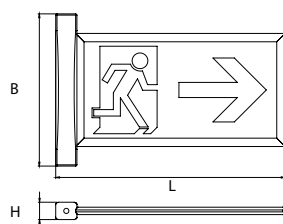

OPRAWA DF MONTOWANA NA ŚCIANIE

OPRAWA DF MONTOWANA NA STROPIE

OPRAWA SF WBUĐOWANA DO ŚCIANY

OPRAWA SF MONTOWANA NA STROPIE

Wymiary mm

Wersja		Wymiary mm			Widoczność piktogramu (DV)
		L	B	H	
	oprawa DF montowana na ścianie	266	252	36	20m
	oprawa DF montowana na stropie	235	166	34	
	oprawa SF wbudowana do ściany	235	135	15	
	oprawa SF montowana na ścianie	235	135	35	