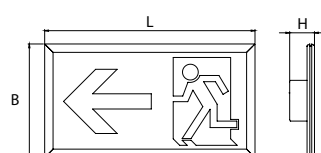

OPRAWA DF MONTOWANA NA ŚCIANIE

OPRAWA DF MONTOWANA NA STROPIE

OPRAWA SF WBUĐOWANA DO ŚCIANY

OPRAWA SF MONTOWANA NA STROPIE

Wymiary mm

Wersja		Wymiary mm			Widoczność piktogramu (DV)
		L	B	H	
	oprawa DF montowana na ścianie	266	252	36	20m
	oprawa DF montowana na stropie	235	166	34	
	oprawa SF wbudowana do ściany	235	135	15	
	oprawa SF montowana na ścianie	235	135	35	