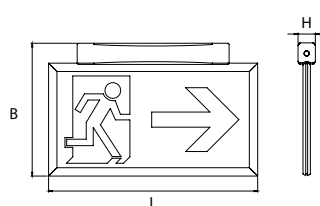

Obudowa Ramka wykonana z profilu aluminiowego, uchwyt z poliwęglanu w kolorze RAL 7035

Układ optyczny System Backlight o wysokiej sprawności

Zgodność z Normami EN 60598-1, EN 60598-2-2, EN 60598-2-22, UNI EN 1838, UNI 11222, DIN 4844-1

OPRAWA DF MONTOWANA NA ŚCIANIE

OPRAWA DF MONTOWANA NA STROPIE

OPRAWA SF WBUĐOWANA DO ŚCIANY

OPRAWA SF MONTOWANA NA STROPIE

Wymiary mm

Wersja		Wymiary mm			Widoczność piktogramu (DV)
		L	B	H	
	oprawa DF montowana na ścianie	266	252	36	20m
	oprawa DF montowana na stropie	235	166	34	
	oprawa SF wbudowana do ściany	235	135	15	
	oprawa SF montowana na ścianie	235	135	35	