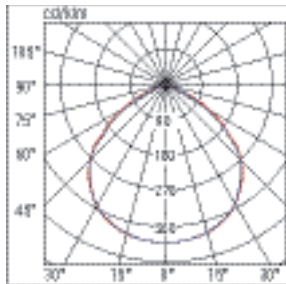

W	Wymiary mm		
	L	B	H
10	97	110	27
20	118	141	33
30	136	163	33
50	146	175	33
100	252	222	38
200	390	265	38

FL/FL-DUAL SENSOR

■ C0-C180 ■ C90-C270

FL-ALTE PRESTAZIONI

■ C90-C270 ■ C0-C180

FLOODLIGHT DUAL SENSOR