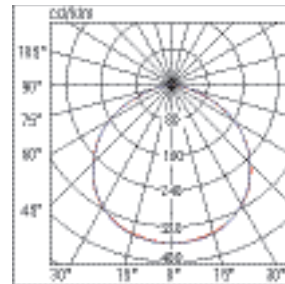

W	Wymiary mm		
	L	B	H
10	97	110	27
20	118	141	33
30	136	163	33
50	146	175	33
100	252	222	38
200	390	265	38

FL/FL-DUAL SENSOR

■ C0-C180 ■ C90-C270

FL-ALTE PRESTAZIONI

■ C90-C270 ■ C0-C180

FLOODLIGHT DUAL SENSOR