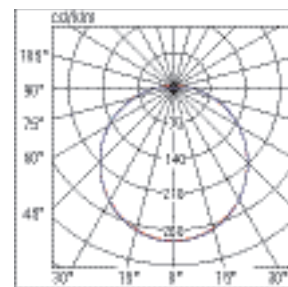

Kolor Biały, czarny

Zgodność z Normami EN60598-1, EN60598-2-1, EN62471

W	Wymiary mm	
	Ø	H
15	166	62
20	220	71

GEOLED 15W

■ C180-C270 ■ C90-C270

GEOLED 20W

■ C0-C180 ■ C90-C270

SCHOWEK NA PRZEWODY