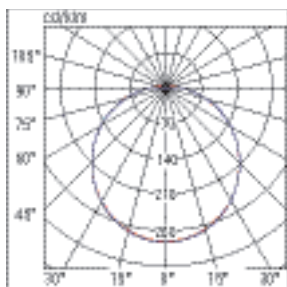

Kolor Biały, czarny

Zgodność z Normami EN60598-1, EN60598-2-1, EN62471

W	Wymiary mm	
	Ø	H
15	166	62
20	220	71

GEOLED 15W

■ C180-C270 ■ C90-C270

GEOLED 20W

■ C0-C180 ■ C90-C270

SCHOWEK NA PRZEWODY