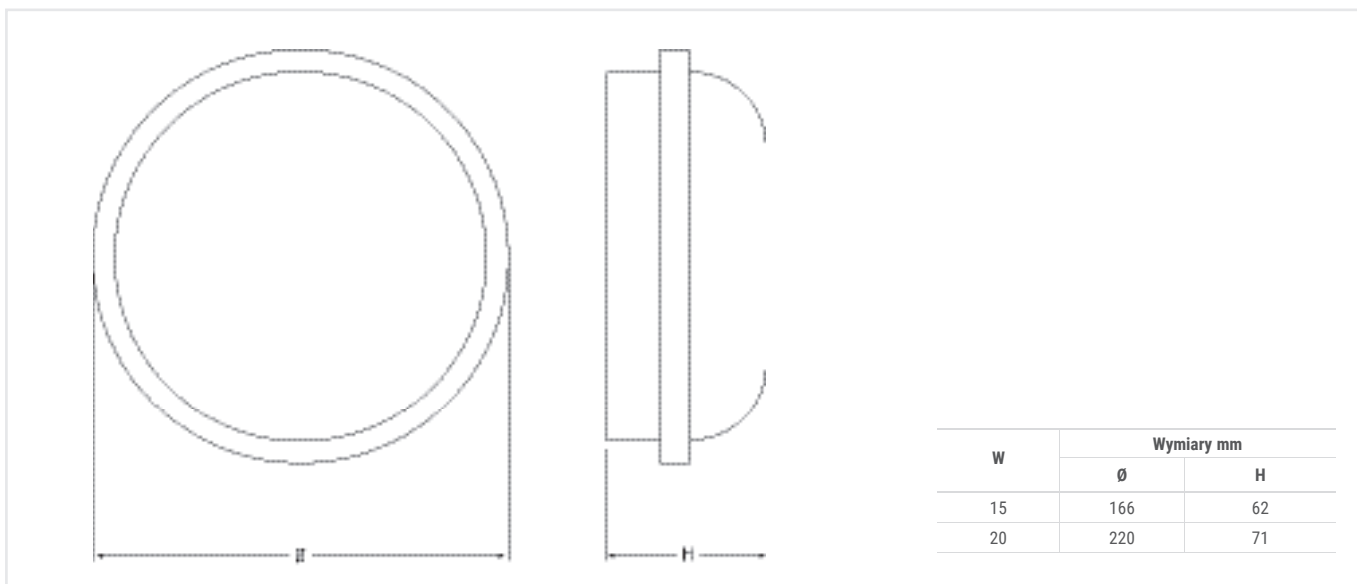

Kolor Biały, czarny

Zgodność z Normami EN60598-1, EN60598-2-1, EN62471

W	Wymiary mm	
	Ø	H
15	166	62
20	220	71

GEOLED 15W

■ C180-C270 ■ C90-C270

GEOLED 20W

■ C0-C180 ■ C90-C270

SCHOWEK NA PRZEWODY

W tylnej wodoszczelnej komorze znajduje się skrzynka zaciskowa. Uszczelka wbudowana w pokrywę gwarantuje utrzymanie stopnia ochrony IP65.

	Kod	Opis	Moc [W]	Temp. barwowa [K]	CRI	Strumień świetlny LED [lm (Tj=25°C)]	Strumień świetlny oprawy [lm]	Skuteczność świetlna [lm/W]	Waga [Kg]	Liczba szt./opakowanie	
ON-OFF	75324	GEO LED 15W ROUND BLACK 3K	15	3000	>80	2025	1250	83	0.28	1/12	CZARNA
	75326	GEO LED 20W ROUND BLACK 3K	20	3000	>80	2700	1650	83	0.43	1/6	
	75325	GEO LED 15W ROUND BLACK 4K	15	4000	>80	2025	1250	83	0.28	1/12	
	75327	GEO LED 20W ROUND BLACK 4K	20	4000	>80	2700	1650	83	0.43	1/6	
	75320	GEO LED 15W ROUND WHITE 3K	15	3000	>80	2025	1250	83	0.28	1/12	BIAŁA
	75322	GEO LED 20W ROUND WHITE 3K	20	3000	>80	2700	1650	83	0.43	1/6	
	75321	GEO LED 15W ROUND WHITE 4K	15	4000	>80	2025	1250	83	0.28	1/12	
	75323	GEO LED 20W ROUND WHITE 4K	20	4000	>80	2700	1650	83	0.43	1/6	