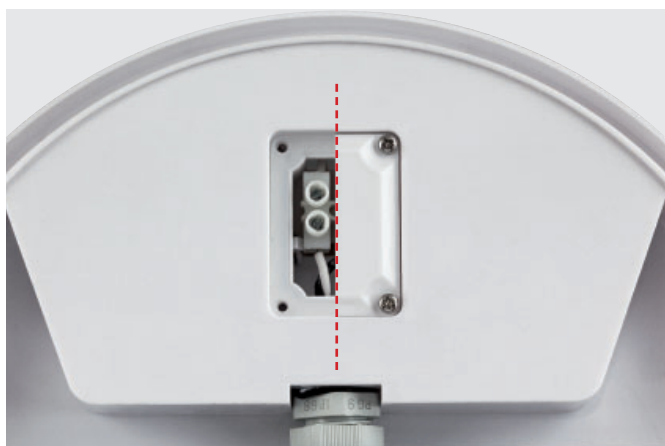

Kolor Biały, czarny

Zgodność z Normami EN60598-1, EN60598-2-1, EN62471

W	Wymiary mm	
	Ø	H
15	166	62
20	220	71

GEOLED 15W

■ C180-C270 ■ C90-C270

GEOLED 20W

■ C0-C180 ■ C90-C270

SCHOWEK NA PRZEWODY

W tylnej wodoszczelnej komorze znajduje się skrzynka zaciskowa. Uszczelka wbudowana w pokrywę gwarantuje utrzymanie stopnia ochrony IP65.

	Kod	Opis	Moc [W]	Temp. barwowa [K]	CRI	Strumień świetlny LED [lm (Tj=25°C)]	Strumień świetlny oprawy [lm]	Skuteczność świetlna [lm/W]	Waga [Kg]	Liczba szt./opakowanie	
ON-OFF	75324	GEO LED 15W ROUND BLACK 3K	15	3000	>80	2025	1250	83	0.28	1/12	CZARNA
	75326	GEO LED 20W ROUND BLACK 3K	20	3000	>80	2700	1650	83	0.43	1/6	
	75325	GEO LED 15W ROUND BLACK 4K	15	4000	>80	2025	1250	83	0.28	1/12	
	75327	GEO LED 20W ROUND BLACK 4K	20	4000	>80	2700	1650	83	0.43	1/6	
	75320	GEO LED 15W ROUND WHITE 3K	15	3000	>80	2025	1250	83	0.28	1/12	BIAŁA
	75322	GEO LED 20W ROUND WHITE 3K	20	3000	>80	2700	1650	83	0.43	1/6	
	75321	GEO LED 15W ROUND WHITE 4K	15	4000	>80	2025	1250	83	0.28	1/12	
	75323	GEO LED 20W ROUND WHITE 4K	20	4000	>80	2700	1650	83	0.43	1/6	