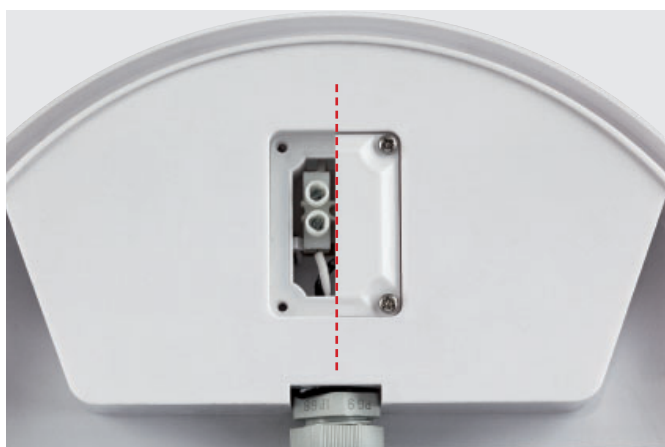

Oprawa posiada biały klosz o wysokiej zdolności rozpraszania światła, aby zmaksymalizować wiązkę światła we wszystkich kierunkach.

Szybki uchwyt i tylny schowek na przewody.

Zastosowanie

Sektor mieszkalny i usługowy, klatki schodowe, tarasy, zewnętrzne obszary dostępu do sklepów, hoteli i restauracji

Klosz Samogasnący PMMA stabilizowany promieniami UV opal

Kolor Biały, czarny

Zgodność z Normami EN60598-1, EN60598-2-1, EN62471

GEOLED LITE 15W

■ C180-C270 ■ C90-C270

GEOLED LITE 20W

■ C0-C180 ■ C90-C270

SCHOWEK NA PRZEWODY

W tylnej wodoszczelnej komorze znajduje się skrzynka zaciskowa. Uszczelka wbudowana w pokrywę gwarantuje utrzymanie stopnia ochrony IP65.

	Kod	Opis	Moc [W]	Temp. barwowa [K]	CRI	Strumień świetlny LED lm (Tj=25°C)	Strumień świetlny oprawy lm	Skuteczność świetlna [lm/W]	Waga [kg]	Liczba szt./opakowanie.	
ON-OFF	75425	GEO LED 15W OVAL BLACK 4K	15	4000	>80	2025	1250	83	0.28	1/12	CZARNA
	75427	GEO LED 20W OVAL BLACK 4K	20	4000	>80	2700	1650	83	0.43	1/6	
	75420	GEO LED 15W OVAL WHITE 3K	15	3000	>80	2025	1250	83	0.28	1/12	BIAŁA
	75422	GEO LED 20W OVAL WHITE 3K	20	3000	>80	2340	1650	83	0.43	1/6	
	75421	GEO LED 15W OVAL WHITE 4K	15	4000	>80	2025	1250	83	0.28	1/12	
	75423	GEO LED 20W OVAL WHITE 4K	20	4000	>80	2340	1650	83	0.43	1/6	