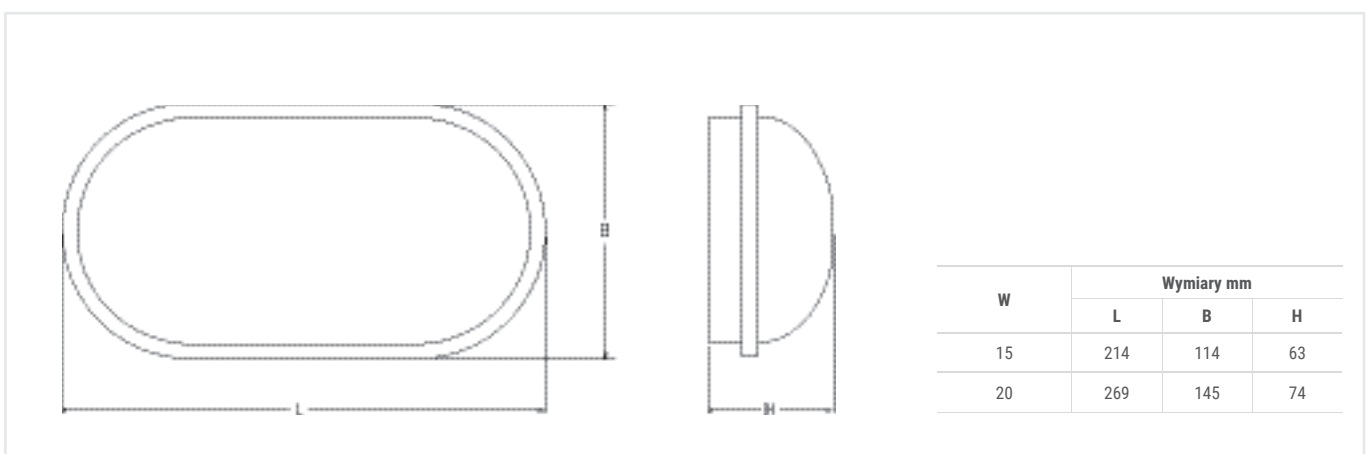

Charakterystyka

Zasilanie 220÷240 Vac, 50÷60Hz

Utrzymanie strumienia świetlnego 25°C
>30.000h (L70B50)

Stabilność temp. barwowej 3 SDCM

Montaż Nastropowy, naścienny

Obudowa Samogasnący PMMA stabilizowany promieniami UV

Klosz Samogasnący PMMA stabilizowany promieniami UV opal

Kolor Biały, czarny

Zgodność z Normami EN60598-1, EN60598-2-1, EN62471