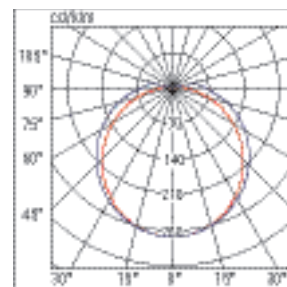

GEOLED LITE 20W

■ C0-C180   ■ C90-C270