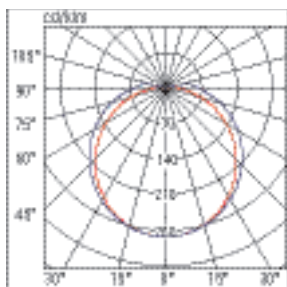

GEOLED LITE 15W

■ C180-C270   ■ C90-C270