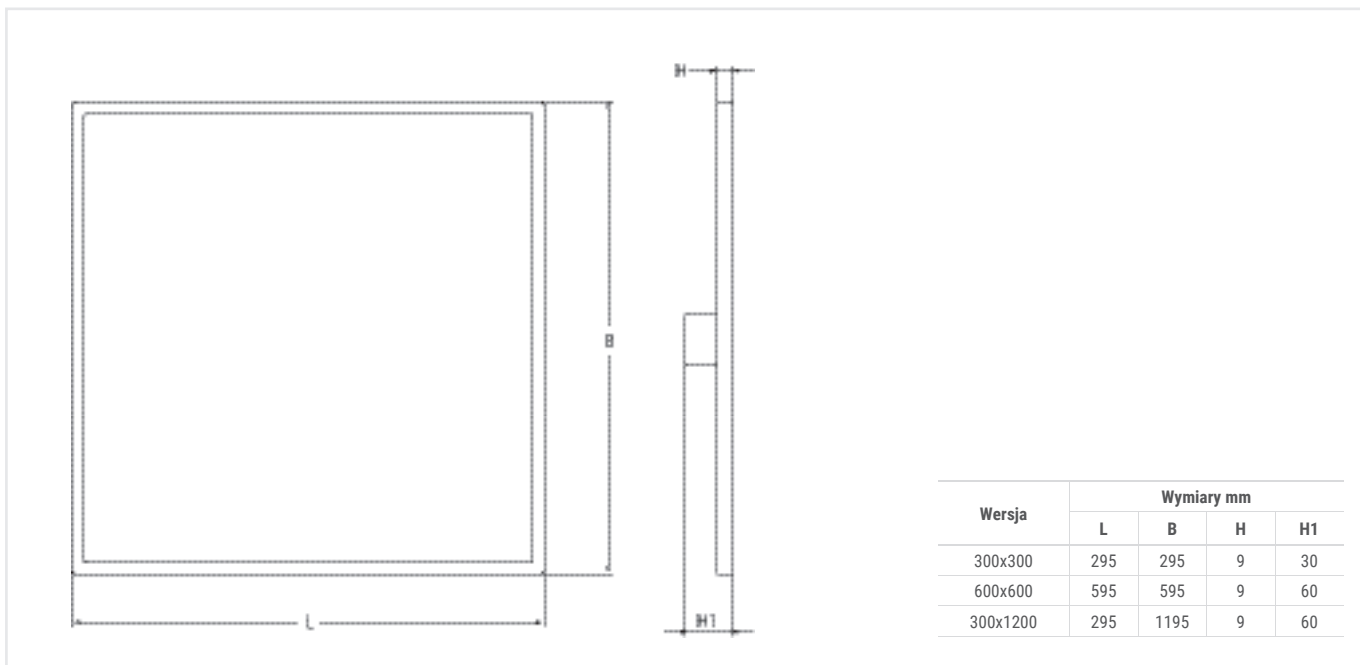

Wersja	Wymiary mm			
	L	B	H	H1
300x300	295	295	9	30
600x600	595	595	9	60
300x1200	295	1195	9	60