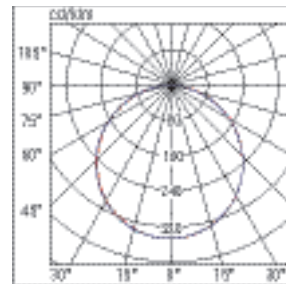

PANELED UGR<19

■ C180-C270 ■ C90-C270

PANELED

■ C0-C180 ■ C90-C270

	Wersja	Kod	Opis	Moc [W]	Temp. barwowa [K]	CRI	Strumień świetlny LED lm (Tj=25°C)	Strumień świetlny oprawy lm	Skuteczność świetlna [lm/W]	Waga [kg]	Liczba szt./opakowanie
UGR<19	600x600	70040	PAN LED 600X600 UGR<19 80LM/W 3K	38	3000	>80	4000	3040	80	3.7	1/5
	1200x300	70042	PAN LED 1200x300 UGR<19 80LM/W 3K	38	3000	>80	4000	3040	80	3.7	1/5
	600x600	70044	PAN LED 45W 600X600 UGR<19 95LM/W 3K	45	3000	>80	5700	4150	92	3.7	1/5
	1200x300	70046	PAN LED 45W 1200X300 UGR<19 95LM/W 3K	45	3000	>80	5700	4150	92	3.7	1/5
	600x600	70041	PAN LED 600X600 UGR<19 80LM/W 4K	38	4000	>80	4200	3040	80	3.7	1/5
	1200x300	70043	PAN LED 1200x300 UGR<19 80LM/W 4K	38	4000	>80	4200	3040	80	3.7	1/5
	600x600	70045	PAN LED 45W 600X600 UGR<19 95LM/W 4K	45	4000	>80	5800	4275	95	3.7	1/5
	1200x300	70047	PAN LED 45W 1200X300 UGR<19 95LM/W 4K	45	4000	>80	5900	4275	95	3.7	1/5
UGR<22	300x300	70037	PAN LED 14W 300X300 3000K	18	3000	>80	1520	1300	93	0.65	1/5
	300x300	70038	PAN LED 14W 300X300 4000K	18	4000	>80	1520	1300	93	0.65	1/5
	600x600	70010	PAN LED 38W 600X600 3000K	38	3000	>80	3800	3600	94	3.7	1/5
	600x600	70011	PAN LED 38W 600X600 4000K	38	4000	>80	3800	3600	94	3.7	1/5
	600x600	70021	PAN LED 45W 600X600 3000K	45	3000	>80	5000	4200	93	3.7	1/5
	600x600	70022	PAN LED 45W 600X600 4000K	45	4000	>80	5000	4200	93	3.7	1/5
	1200x300	70012	PAN LED 38W 1200x300 3000K	38	3000	>80	3800	3600	94	3.7	1/5
	1200x300	70013	PAN LED 38W 1200x300 4000K	38	4000	>80	3800	3600	94	3.7	1/5
	1200x300	70023	PAN LED 45W 1200X300 3000K	45	3000	>80	5000	4200	93	3.7	1/5
	1200x300	70024	PAN LED 45W 1200X300 4000K	45	4000	>80	5000	4200	93	3.7	1/5
DIMMERABLE	600x600	70025	PAN LED 38W 600X600 3K 1-10V	38	3000	>80	3800	3000	83	3.7	1/5
	600x600	70026	PAN LED 38 W 600X600 4K 1-10V	38	4000	>80	3800	3000	83	3.7	1/5
	600x600	70029	PAN LED 45W600X600 3K 1-10V	45	3000	>80	5000	4200	93	3.7	1/5
	600x600	70030	PAN LED 45W 600X600 4K 1-10V	45	4000	>80	5000	4200	93	3.7	1/5
	1200x300	70027	PAN LED 38W 1200x300 3K 1-10V	38	3000	>80	3800	3000	83	3.7	1/5
	1200x300	70028	PAN LED 38W 1200x300 4K 1-10V	38	4000	>80	3800	3000	83	3.7	1/5
	1200x300	70031	PAN LED 45W 1200x300 3K 1-10V	45	3000	>80	5000	4200	93	3.7	1/5
	1200x300	70032	PAN LED 45W 1200x300 4K 1-10V	45	4000	>80	5000	4200	93	3.7	1/5