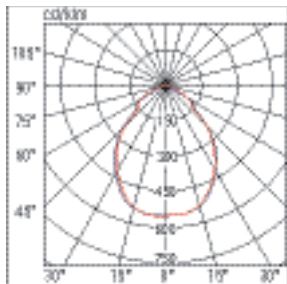

PANELED UGR<19

■ C180-C270 ■ C90-C270

PANELED

■ C0-C180 ■ C90-C270

	Wersja	Kod	Opis	Moc [W]	Temp. barwowa [K]	CRI	Strumień świetlny LED lm (Tj=25°C)	Strumień świetlny oprawy lm	Skuteczność świetlna [lm/W]	Waga [kg]	Liczba szt./opakowanie
UGR<19	600x600	70040	PAN LED 600X600 UGR<19 80LM/W 3K	38	3000	>80	4000	3040	80	3.7	1/5
	1200x300	70042	PAN LED 1200x300 UGR<19 80LM/W 3K	38	3000	>80	4000	3040	80	3.7	1/5
	600x600	70044	PAN LED 45W 600X600 UGR<19 95LM/W 3K	45	3000	>80	5700	4150	92	3.7	1/5
	1200x300	70046	PAN LED 45W 1200X300 UGR<19 95LM/W 3K	45	3000	>80	5700	4150	92	3.7	1/5
	600x600	70041	PAN LED 600X600 UGR<19 80LM/W 4K	38	4000	>80	4200	3040	80	3.7	1/5
	1200x300	70043	PAN LED 1200x300 UGR<19 80LM/W 4K	38	4000	>80	4200	3040	80	3.7	1/5
	600x600	70045	PAN LED 45W 600X600 UGR<19 95LM/W 4K	45	4000	>80	5800	4275	95	3.7	1/5
	1200x300	70047	PAN LED 45W 1200X300 UGR<19 95LM/W 4K	45	4000	>80	5900	4275	95	3.7	1/5
UGR<22	300x300	70037	PAN LED 14W 300X300 3000K	18	3000	>80	1520	1300	93	0.65	1/5
	300x300	70038	PAN LED 14W 300X300 4000K	18	4000	>80	1520	1300	93	0.65	1/5
	600x600	70010	PAN LED 38W 600X600 3000K	38	3000	>80	3800	3600	94	3.7	1/5
	600x600	70011	PAN LED 38W 600X600 4000K	38	4000	>80	3800	3600	94	3.7	1/5
	600x600	70021	PAN LED 45W 600X600 3000K	45	3000	>80	5000	4200	93	3.7	1/5
	600x600	70022	PAN LED 45W 600X600 4000K	45	4000	>80	5000	4200	93	3.7	1/5
	1200x300	70012	PAN LED 38W 1200x300 3000K	38	3000	>80	3800	3600	94	3.7	1/5
	1200x300	70013	PAN LED 38W 1200x300 4000K	38	4000	>80	3800	3600	94	3.7	1/5
	1200x300	70023	PAN LED 45W 1200X300 3000K	45	3000	>80	5000	4200	93	3.7	1/5
	1200x300	70024	PAN LED 45W 1200X300 4000K	45	4000	>80	5000	4200	93	3.7	1/5
DIMMERABLE	600x600	70025	PAN LED 38W 600X600 3K 1-10V	38	3000	>80	3800	3000	83	3.7	1/5
	600x600	70026	PAN LED 38 W 600X600 4K 1-10V	38	4000	>80	3800	3000	83	3.7	1/5
	600x600	70029	PAN LED 45W600X600 3K 1-10V	45	3000	>80	5000	4200	93	3.7	1/5
	600x600	70030	PAN LED 45W 600X600 4K 1-10V	45	4000	>80	5000	4200	93	3.7	1/5
	1200x300	70027	PAN LED 38W 1200x300 3K 1-10V	38	3000	>80	3800	3000	83	3.7	1/5
	1200x300	70028	PAN LED 38W 1200x300 4K 1-10V	38	4000	>80	3800	3000	83	3.7	1/5
	1200x300	70031	PAN LED 45W 1200x300 3K 1-10V	45	3000	>80	5000	4200	93	3.7	1/5
	1200x300	70032	PAN LED 45W 1200x300 4K 1-10V	45	4000	>80	5000	4200	93	3.7	1/5