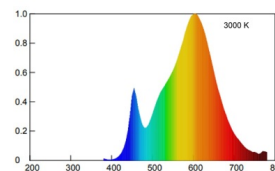

StripLED High Standard

STRIP LED HS 14W IP65 3K

StripLED 24V

Codice ordine 56603

EAN 8002219744081

Specifiche tecniche

Potenza assorbita	14 W
Tipo di tensione di alimentazione	DC
Temperatura ambiente (min)	-20 °C
Temperatura ambiente (max)	45 °C
CCT tonalità luce	3000 K
Numero LED	120
Numero LED/metro	120,00
Rischio fotobiologico	RG0
Watt/metro	14 W/m
Angolo fascio luminoso	120 °
Stabilità colore	SDCM6
Consumo (1000h)	14 KWh
CRI Resa cromatica	>80
Dimmerabile	Si
Efficienza	107 lm/W
Classe di efficienza energetica sorgente luminosa	F
Codice Eprel	637873
Fattore di potenza	1
Vita	35000 h
Flusso sorgente luminosa	1500 lm
Flusso per metro	1500 lm/m
Flusso luminoso L70B50	15000 h
Tensione alimentazione (DC)	24 Vdc

Specifiche meccaniche

Altezza	4 mm
Lunghezza	5000 mm
Larghezza	10 mm
Lunghezza di taglio Strip	50 mm
Grado di protezione IP	IP65

Certificati e normative

UK SI 2021 No. 1095, EN 62471:2008, EN 60598-2-20:2015 + AC:2017-01, EN IEC 60598-1:2021, EN IEC 63000:2018, EN 62493:2010, EN 61000-3-3:2013, REG. 2019/2020(EU), EN IEC 55015:2019 + A11:2020, EN IEC 61000-3-2 :2019

Accessori