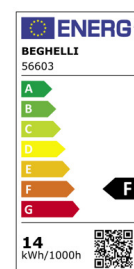

StripLED High Standard

STRIP LED HS 14W IP65 3K

StripLED 24V

Codice ordine 56603

EAN 8002219744081

Specifiche tecniche

Potenza assorbita	14 W
Tipo di tensione di alimentazione	DC
Temperatura ambiente (min)	-20 °C
Temperatura ambiente (max)	45 °C
CCT tonalità luce	3000 K
Numero LED	120
Numero LED/metro	120,00
Rischio fotobiologico	RG0
Watt/metro	14 W/m
Angolo fascio luminoso	120 °
Stabilità colore	SDCM6
Consumo (1000h)	14 KWh
CRI Resa cromatica	>80
Dimmerabile	Si
Efficienza	107 lm/W
Classe di efficienza energetica sorgente luminosa	F
Codice Eprel	637873
Fattore di potenza	1
Vita	35000 h
Flusso sorgente luminosa	1500 lm
Flusso per metro	1500 lm/m
Flusso luminoso L70B50	15000 h
Tensione alimentazione (DC)	24 Vdc

Specifiche meccaniche

Altezza	4 mm
Lunghezza	5000 mm
Larghezza	10 mm
Lunghezza di taglio Strip	50 mm
Grado di protezione IP	IP65

Certificati e normative

UK SI 2021 No. 1095, EN 62471:2008, EN 60598-2-20:2015 + AC:2017-01, EN IEC 60598-1:2021, EN IEC 63000:2018, EN 62493:2010, EN 61000-3-3:2013, REG. 2019/2020(EU), EN IEC 55015:2019 + A11:2020, EN IEC 61000-3-2 :2019

Accessori