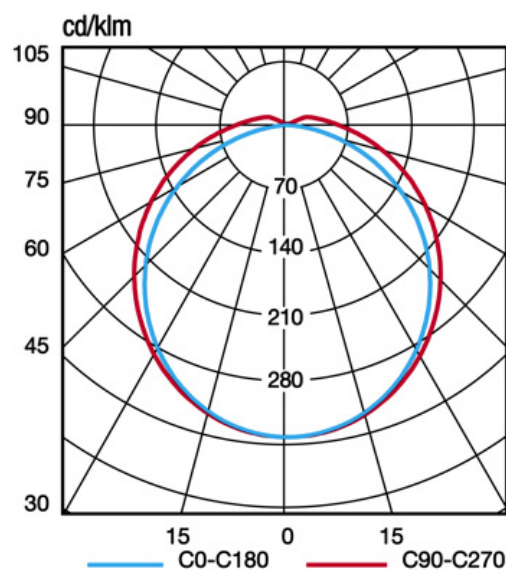

Certificati e normative