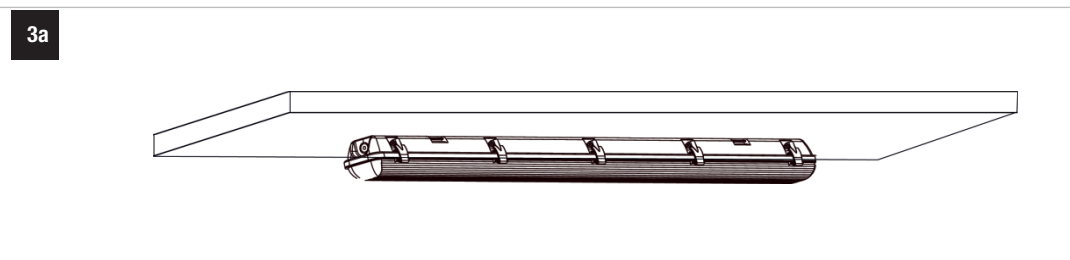

334.902.475 A

CODE	L mm	T Colore K
75463	673	4000
75464	1273	4000
75465	1573	4000
75466	673	6500
75467	1273	6500
75468	1573	6500

AVVERTENZE - GARANZIA

- Questo apparecchio dovrà essere destinato solo all'uso per il quale è stato costruito. Ogni altro uso è da considerarsi improprio e pericoloso.
- La sorgente LED è di tipo non sostituibile. Per eventuali riparazioni rivolgersi ad un centro di assistenza tecnica autorizzato e richiedere l'utilizzo di ricambi originali. Il mancato rispetto di quanto sopra può compromettere la sicurezza dell'apparecchio.
- Il prodotto non è inteso per l'installazione con esposizione diretta agli agenti atmosferici.
- Questo prodotto contiene una sorgente luminosa di classe di efficienza energetica E.