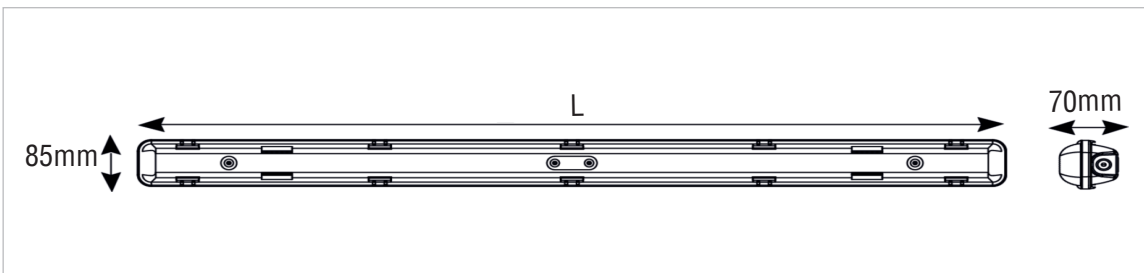

334.902.475 A

CODE	L mm	T Colore K
75463	673	4000
75464	1273	4000
75465	1573	4000
75466	673	6500
75467	1273	6500
75468	1573	6500

AVVERTENZE - GARANZIA

- Questo apparecchio dovrà essere destinato solo all'uso per il quale è stato costruito. Ogni altro uso è da considerarsi improprio e pericoloso.
- La sorgente LED è di tipo non sostituibile. Per eventuali riparazioni rivolgersi ad un centro di assistenza tecnica autorizzato e richiedere l'utilizzo di ricambi originali. Il mancato rispetto di quanto sopra può compromettere la sicurezza dell'apparecchio.
- Il prodotto non è inteso per l'installazione con esposizione diretta agli agenti atmosferici.
- Questo prodotto contiene una sorgente luminosa di classe di efficienza energetica E.