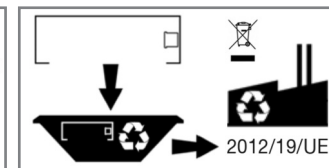

Stagna Slim

-20°C < Ta < 40°C   220-240V 50/60Hz

UK
CA

CE

CRI > 80

IK07

IP65

IMQ
CERTIFIED

IMQ
CERTIFIED

IQNET
RECOGNIZED
CERTIFICATION

Beghelli

www.beghelli.com
BEGHELLI S.p.A. - Via Mozzeghine 13/15 - località Monteveglio 40053 Valsamoggia (BO) ITALY - Tel. +39 051 9660411 - Fax +39 051 9660444 - N° Verde 800 626626

334.902.475 A