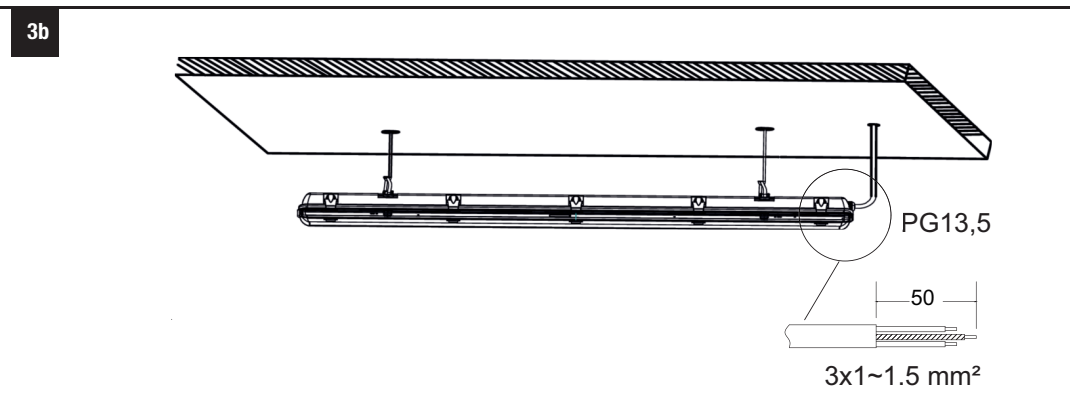

334.902.475 A

CODE	L mm	T Colore K
75463	673	4000
75464	1273	4000
75465	1573	4000
75466	673	6500
75467	1273	6500
75468	1573	6500

AVVERTENZE - GARANZIA

- Questo apparecchio dovrà essere destinato solo all'uso per il quale è stato costruito. Ogni altro uso è da considerarsi improprio e pericoloso.
- La sorgente LED è di tipo non sostituibile. Per eventuali riparazioni rivolgersi ad un centro di assistenza tecnica autorizzato e richiedere l'utilizzo di ricambi originali. Il mancato rispetto di quanto sopra può compromettere la sicurezza dell'apparecchio.
- Il prodotto non è inteso per l'installazione con esposizione diretta agli agenti atmosferici.
- Questo prodotto contiene una sorgente luminosa di classe di efficienza energetica E.