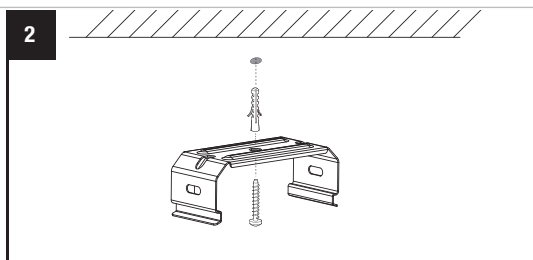

334.902.475 A

CODE	L mm	T Colore K
75463	673	4000
75464	1273	4000
75465	1573	4000
75466	673	6500
75467	1273	6500
75468	1573	6500

AVVERTENZE - GARANZIA

- Questo apparecchio dovrà essere destinato solo all'uso per il quale è stato costruito. Ogni altro uso è da considerarsi improprio e pericoloso.
- La sorgente LED è di tipo non sostituibile. Per eventuali riparazioni rivolgersi ad un centro di assistenza tecnica autorizzato e richiedere l'utilizzo di ricambi originali. Il mancato rispetto di quanto sopra può compromettere la sicurezza dell'apparecchio.
- Il prodotto non è inteso per l'installazione con esposizione diretta agli agenti atmosferici.
- Questo prodotto contiene una sorgente luminosa di classe di efficienza energetica E.