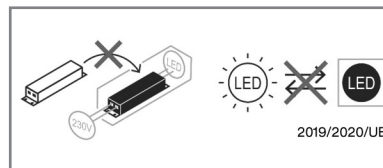

Stagna Slim

-20°C < Ta < 40°C   220-240V 50/60Hz

UK
CA

CE

CRI > 80

IK07

IP65

IMQ
CERTIFIED

IMQ
CERTIFIED

IQNET
RECOGNIZED
CERTIFICATION

Beghelli

www.beghelli.com
BEGHELLI S.p.A. - Via Mozzeghine 13/15 - località Monteveglio 40053 Valsamoggia (BO) ITALY - Tel. +39 051 9660411 - Fax +39 051 9660444 - N° Verde 800 626626

334.902.475 A