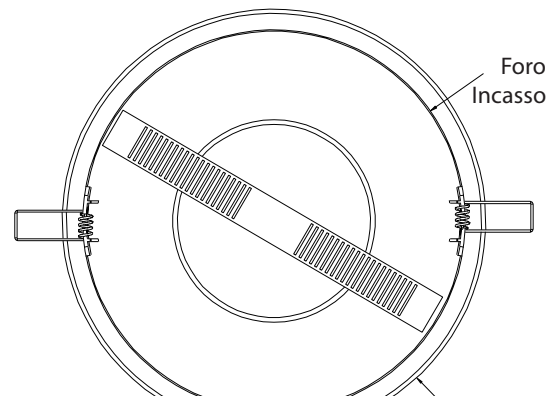

X-Six DWL CCT regolabile

Downlite CCT

Apparecchio polifunzionale predisposto sia per installazione a incasso che a plafone, dotato di sistema CCT per la regolazione della temperatura colore. Un apparecchio progettato per tutte le applicazioni, grazie all'innovativa staffa di fissaggio regolabile per incasso su cartongesso, può essere installato in fori esistenti da 65 a 310mm

Potenza W	• Dimensioni (mm) • Ø H	Foro incasso mm	Peso kg
18	225 20	65÷210	0,4
24	330 20	65÷310	0,8

X-Six DWL CCT 18W SOSTITUISCE:

Apparecchi a sorgente FLUORESCENTE
da 2x15W

X-Six DWL CCT 24W SOSTITUISCE:

Apparecchi a sorgente FLUORESCENTE
da 2x18W

CARATTERISTICHE GENERALI

Potenze 18, 24 W

Alimentazione 220-240 VAC - 50/60 Hz

Conformità EN60598-1; EN60598-2-2; EN 62471

UGR <25

Grado di protezione IP20

Temp. ambiente -10°C +40°C

Regolazione CCT a bordo apparecchio

La Temperatura colore definisce l'aspetto della luce di un LED bianco. La CCT viene espressa in gradi Kelvin; una luce calda si aggira sui 3000K, un bianco neutro intorno ai 4000K e un bianco freddo da 5000 a 6000K.