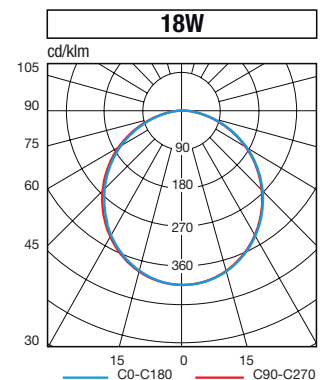

Potenza W	• Dimensioni (mm) • Ø H	Foro incasso mm	Peso kg
18	225 20	65÷210	0,4
24	330 20	65÷310	0,8

X-Six DWL CCT 18W SOSTITUISCE:

Apparecchi a sorgente FLUORESCENTE
da 2x15W

X-Six DWL CCT 24W SOSTITUISCE:

Apparecchi a sorgente FLUORESCENTE
da 2x18W

CARATTERISTICHE GENERALI

Potenze 18, 24 W

Alimentazione 220-240 VAC - 50/60 Hz

Conformità EN60598-1; EN60598-2-2; EN 62471

UGR <25

Grado di protezione IP20

Temp. ambiente -10°C +40°C

Regolazione CCT a bordo apparecchio

La Temperatura colore definisce l'aspetto della luce di un LED bianco. La CCT viene espressa in gradi Kelvin; una luce calda si aggira sui 3000K, un bianco neutro intorno ai 4000K e un bianco freddo da 5000 a 6000K.

X-Six DWL CCT regolabile

W	Cod Ordine	Descrizione	Codice EAN	Assorbimento W	n° LED	Temp. colore	Resa Cromatica	Flusso LED (lm)	Flusso (lm)	Efficienza Luminosa (lm/W)	Classe Efficienza Energetica	Imb. singolo/multi
18	71062	X-SIX DWL LED CCT REG 18W	8002219754875	18	96	3000/4000/6000K	>80	2000	1440	80	A+	1/20
24	71063	X-SIX DWL LED CCT REG 24W	8002219754882	24	200	3000/4000/6000K	>80	2500	1920	80	A+	1/10