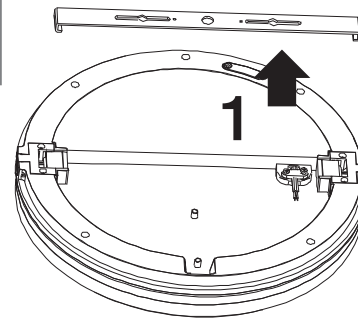

-20°C < Ta < 40°C

| W | Ø cm | L cm |
|----|------|------|
| 16 | 20 | 5,5 |
| 26 | 30 | 5,5 |
| 40 | 40 | 5,5 |

2x0.75 mm²
150mm

AVVERTENZE - GARANZIA

- Questo apparecchio dovrà essere destinato solo all'uso per il quale è stato costruito. Ogni altro uso è da considerarsi improprio e pericoloso.
- La sorgente LED è di tipo non sostituibile. Per eventuali riparazioni rivolgersi ad un centro di assistenza