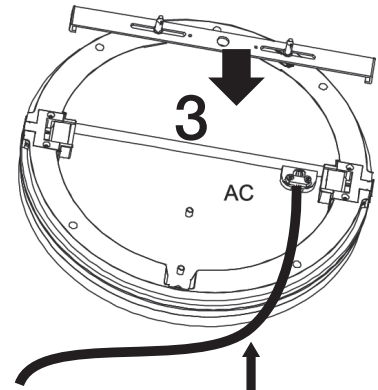

-20°C < Ta < 40°C

| W | Ø cm | L cm |
|----|------|------|
| 16 | 20 | 5,5 |
| 26 | 30 | 5,5 |
| 40 | 40 | 5,5 |

2x0.75 mm²
150mm

AVVERTENZE - GARANZIA

- Questo apparecchio dovrà essere destinato solo all'uso per il quale è stato costruito. Ogni altro uso è da considerarsi improprio e pericoloso.
- La sorgente LED è di tipo non sostituibile. Per eventuali riparazioni rivolgersi ad un centro di assistenza