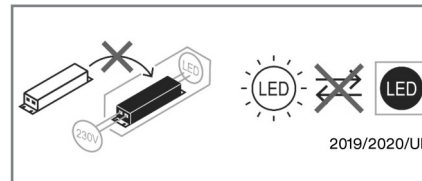

-20°C < Ta < 40°C

| W | Ø cm | L cm |
|----|------|------|
| 16 | 20 | 5,5 |
| 26 | 30 | 5,5 |
| 40 | 40 | 5,5 |

2x0.75 mm²
150mm

AVVERTENZE - GARANZIA

- Questo apparecchio dovrà essere destinato solo all'uso per il quale è stato costruito. Ogni altro uso è da considerarsi improprio e pericoloso.
- La sorgente LED è di tipo non sostituibile. Per eventuali riparazioni rivolgersi ad un centro di assistenza