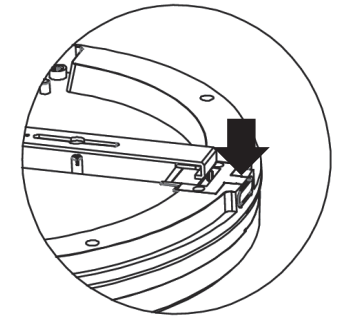

-20°C < Ta < 40°C

| W | Ø cm | L cm |
|----|------|------|
| 16 | 20 | 5,5 |
| 26 | 30 | 5,5 |
| 40 | 40 | 5,5 |

2x0.75 mm²
150mm

AVVERTENZE - GARANZIA

- Questo apparecchio dovrà essere destinato solo all'uso per il quale è stato costruito. Ogni altro uso è da considerarsi improprio e pericoloso.
- La sorgente LED è di tipo non sostituibile. Per eventuali riparazioni rivolgersi ad un centro di assistenza