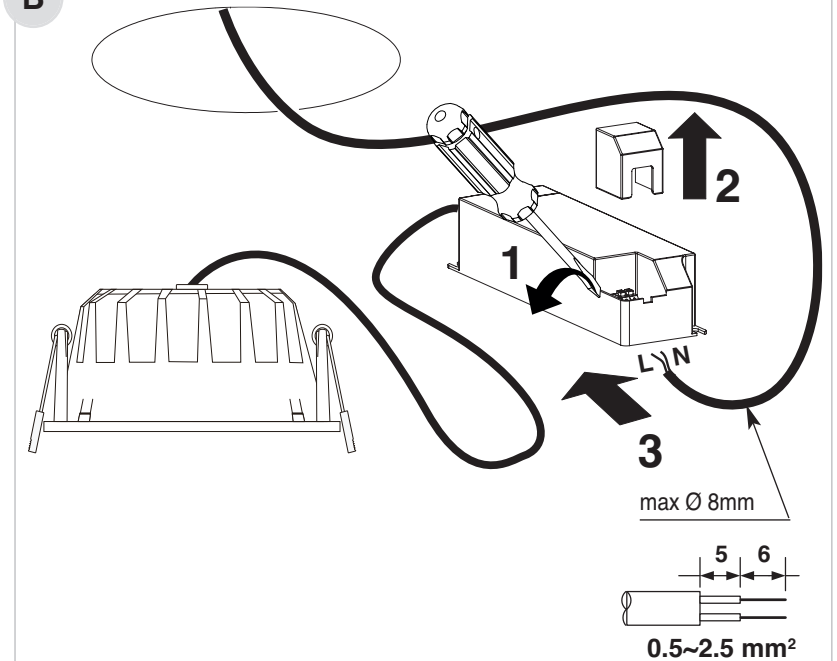

** Driver in dotazione IP20
** Driver supplied IP20

334.901.889 B

A

W	Ø lamp (mm)	H lamp (mm)	T (Ø mm)
10	102	68	Ø 90
15	140	68	Ø 120
25	180	90	Ø 150
35	230	120	Ø 200

B

AVVERTENZE - GARANZIA

- Questo apparecchio dovrà essere destinato solo all'uso per il quale è stato costruito. Ogni altro uso è da considerarsi improprio e pericoloso.
- La sorgente LED è di tipo non sostituibile. Per eventuali riparazioni rivolgersi ad un centro di assistenza tecnica autorizzato e richiedere l'utilizzo di ricambi originali. Il mancato rispetto di quanto sopra può compromettere la sicurezza dell'apparecchio.
- Per le modalità di intervento in garanzia contattare il Numero Verde 800 626626 o il Rivenditore Autorizzato.