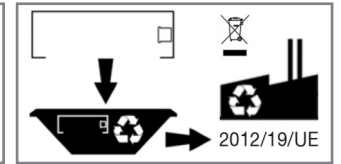

** Driver in dotazione IP20
** Driver supplied IP20

334.901.889 B

A

W	Ø lamp (mm)	H lamp (mm)	T (Ø mm)
10	102	68	Ø 90
15	140	68	Ø 120
25	180	90	Ø 150
35	230	120	Ø 200

B

AVVERTENZE - GARANZIA

- Questo apparecchio dovrà essere destinato solo all'uso per il quale è stato costruito. Ogni altro uso è da considerarsi improprio e pericoloso.
- La sorgente LED è di tipo non sostituibile. Per eventuali riparazioni rivolgersi ad un centro di assistenza tecnica autorizzato e richiedere l'utilizzo di ricambi originali. Il mancato rispetto di quanto sopra può compromettere la sicurezza dell'apparecchio.
- Per le modalità di intervento in garanzia contattare il Numero Verde 800 626626 o il Rivenditore Autorizzato.