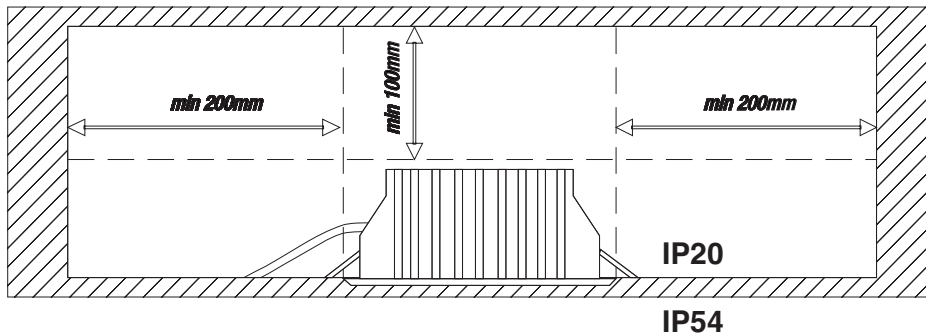

** Driver in dotazione IP20
** Driver supplied IP20

334.901.889 B

A

W	Ø lamp (mm)	H lamp (mm)	T (Ø mm)
10	102	68	Ø 90
15	140	68	Ø 120
25	180	90	Ø 150
35	230	120	Ø 200

B

AVVERTENZE - GARANZIA

- Questo apparecchio dovrà essere destinato solo all'uso per il quale è stato costruito. Ogni altro uso è da considerarsi improprio e pericoloso.
- La sorgente LED è di tipo non sostituibile. Per eventuali riparazioni rivolgersi ad un centro di assistenza tecnica autorizzato e richiedere l'utilizzo di ricambi originali. Il mancato rispetto di quanto sopra può compromettere la sicurezza dell'apparecchio.
- Per le modalità di intervento in garanzia contattare il Numero Verde 800 626626 o il Rivenditore Autorizzato.