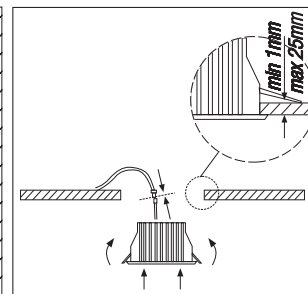

** Driver in dotazione IP20
** Driver supplied IP20

334.901.889 B

A

W	Ø lamp (mm)	H lamp (mm)	T (Ø mm)
10	102	68	Ø 90
15	140	68	Ø 120
25	180	90	Ø 150
35	230	120	Ø 200

B

AVVERTENZE - GARANZIA

- Questo apparecchio dovrà essere destinato solo all'uso per il quale è stato costruito. Ogni altro uso è da considerarsi improprio e pericoloso.
- La sorgente LED è di tipo non sostituibile. Per eventuali riparazioni rivolgersi ad un centro di assistenza tecnica autorizzato e richiedere l'utilizzo di ricambi originali. Il mancato rispetto di quanto sopra può compromettere la sicurezza dell'apparecchio.
- Per le modalità di intervento in garanzia contattare il Numero Verde 800 626626 o il Rivenditore Autorizzato.