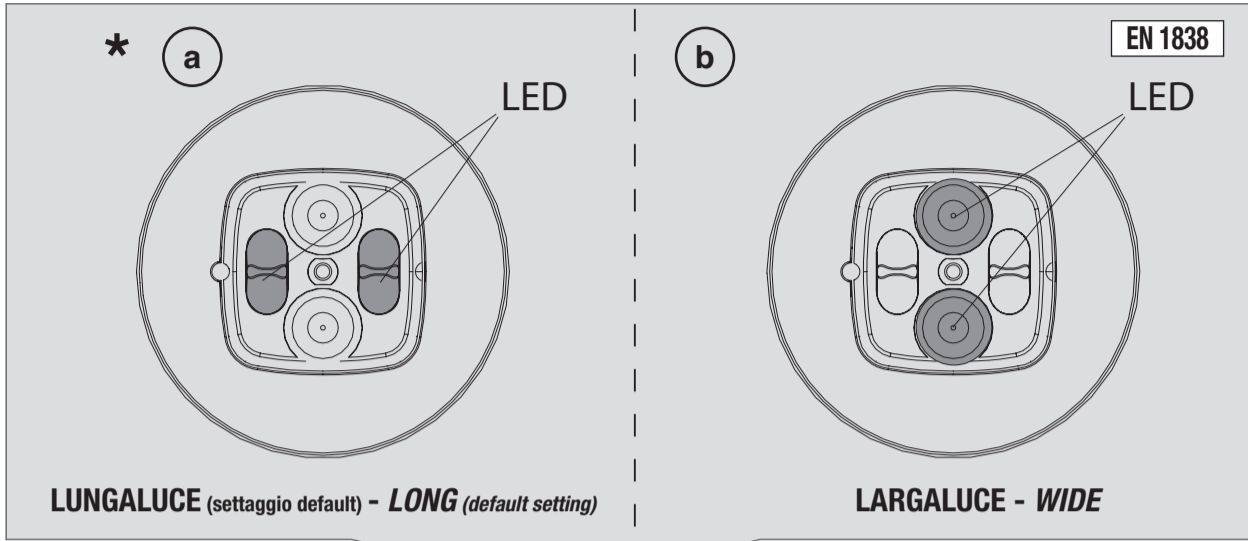

Dot AT LG

ta 0÷40°C

230V-50Hz

Beghelli

334.902.138 B

www.beghelli.com
BEGHELLI S.p.A. - Via Mozzeghine 13/15 - località Monteveglio 40053 Valsamoggia (BO) - Tel. +39 051 9660411 - Fax +39 051 9660444 - N° Verde 800 626626