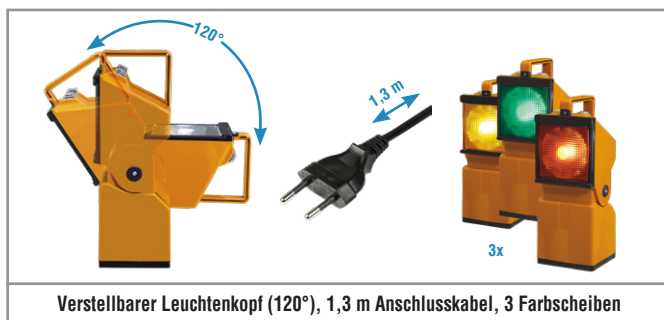

CLASSIC EINZELBATTERIEVERSORGUNG

Bestellnummer	LED	$\Phi =$		P
8380	1+1	230 lm (9,5 h)¹ 23,5 lm (85 h)²	Pb 6 V / 4,5 Ah	2,4 W¹ 0,2 W²

¹ Hauptlampe
² Nebenlampe

Im Lieferumfang enthalten	
Bestell-Nr.	Beschreibung
3913	Tragegurt
3729	Farbscheibe, rot
3730	Farbscheibe, orange
3731	Farbscheibe, grün

Zubehör bitte separat bestellen	
Bestell-Nr.	Beschreibung
2750	Wandhalter