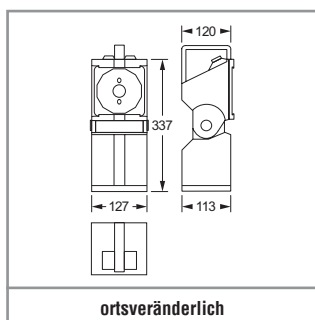

SCOUT LED

Sicherheitsleuchte als mobile Strahlerleuchte. Gehäuse aus Polycarbonat mit verstellbarem Leuchtenkopf (120°). Leuchtenkopf mit einer Haupt- und einer Nebenlampe, umschaltbar. Lade- und Umschalt-einrichtung im Gehäuse integriert.

Version für ortsveränderliche Nutzung

TECHNISCHE DATEN

Gehäuse:	Polycarbonat, orange (RAL 2009)	Lebensdauer $L_{80B_{20}}$:	50.000 h (Hauptlampe & Nebenlampe)
Rahmen:	Polycarbonat, grau (RAL 7026)	Farbstabilität:	3 SDCM (Hauptlampe & Nebenlampe)
Anschlusskabel:	H03VVH2-F 2x0,75 mm² (1,3 m), schwarz	Farbtemperatur:	5.700 K (Hauptlampe & Nebenlampe)
Stecker:	Euro-Stecker, Typ C	Farbwiedergabeindex:	70 (Hauptlampe & Nebenlampe)

IP40 IK09

EINZELBATTERIEVERSORGUNG

Schaltung:	Bereitschaft
Netzversorgung:	230 V / 50/60 Hz
Umgebungstemperatur:	0 °C bis +40 °C
Schutzklasse:	II