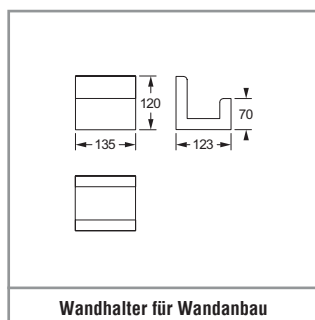

SCOUT LED

Sicherheitsleuchte als mobile Strahlerleuchte. Gehäuse aus Polycarbonat mit verstellbarem Leuchtenkopf (120°). Leuchtenkopf mit einer Haupt- und einer Nebenlampe, umschaltbar. Lade- und Umschalt-einrichtung im Gehäuse integriert.

Version für ortsveränderliche Nutzung

TECHNISCHE DATEN

Gehäuse:	Polycarbonat, orange (RAL 2009)	Lebensdauer $L_{80B_{20}}$:	50.000 h (Hauptlampe & Nebenlampe)
Rahmen:	Polycarbonat, grau (RAL 7026)	Farbstabilität:	3 SDCM (Hauptlampe & Nebenlampe)
Anschlusskabel:	H03VVH2-F 2x0,75 mm² (1,3 m), schwarz	Farbtemperatur:	5.700 K (Hauptlampe & Nebenlampe)
Stecker:	Euro-Stecker, Typ C	Farbwiedergabeindex:	70 (Hauptlampe & Nebenlampe)

IP40 IK09

EINZELBATTERIEVERSORGUNG

Schaltung:	Bereitschaft
Netzversorgung:	230 V / 50/60 Hz
Umgebungstemperatur:	0 °C bis +40 °C
Schutzklasse:	II