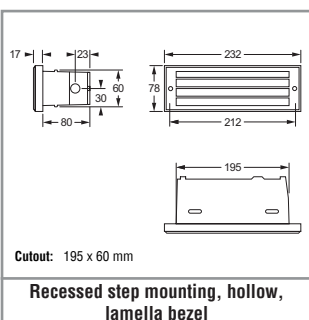

Variant

Variant	Φ~
Sicuro24 – with lamella bezel	29 lm
Sicuro24 – with frame bezel	133 lm
Sicuro230 – with lamella bezel	29 lm
Sicuro230 – with frame bezel	133 lm