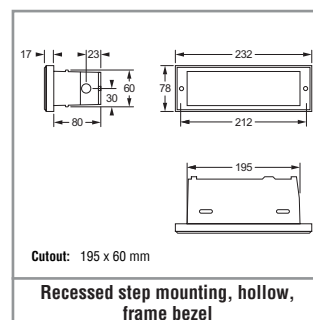

Variant

Variant	Φ~
Sicuro24 – with lamella bezel	29 lm
Sicuro24 – with frame bezel	133 lm
Sicuro230 – with lamella bezel	29 lm
Sicuro230 – with frame bezel	133 lm