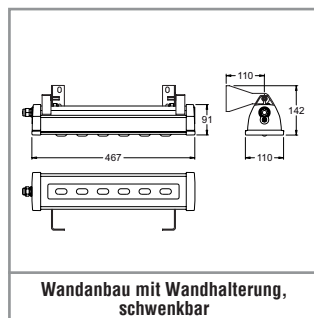

ACCIAIO HIGH

Hohe Schutzart und hohe Schlagfestigkeit. Gehäuse aus Stahlblech mit Kappen aus Aluminium-Druckguss. High-Power-LEDs mit Lichtlenkung durch spezielle Linsen für asymmetrisch strahlende Lichtverteilung mit extrem großen Leuchtenabständen von > 100 m bei Höhen von 2,5 bis 20 m, z. B. in Tunnel oder Hallen (Beleuchtung von Rettungswegen mit 1 lx). Extrem beständig gegen mechanische und chemische Beanspruchung.

Versionen für Wand- und Deckenanbau und Kette/Seil, zusätzliches Zubehör: schwenkbare Wandhalterung

MONTAGEARTEN

TECHNISCHE DATEN

Gehäuse:	Stahlblech, grau (RAL 7035)	Farbstabilität:	3 SDCM
Kappen:	Aluminium-Druckguss, grau (RAL 7035)	Farbtemperatur:	5.700 K
Linse:	PMMA, klar	Farbwiedergabeindex:	80
Lebensdauer $L_{50, B_{20}}$:	50.000 h		

DEZENTRALE VERSORGUNG

Netzversorgung:	24 V +/- 20 % DC
Batterieversorgung:	24 V +/- 20 % DC
Umgebungstemperatur:	-20 °C bis +40 °C
Schutzklasse:	III

ZENTRALE VERSORGUNG

Netzversorgung:	198V – 254V/50Hz
Batterieversorgung:	176 V – 276 V
Umgebungstemperatur:	-20 °C bis +40 °C
Schutzklasse:	I

Variante	
Sicuro24	–
Sicuro230	2.250 lm