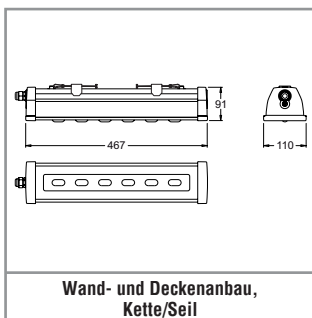

ACCIAIO HIGH

Hohe Schutzart und hohe Schlagfestigkeit. Gehäuse aus Stahlblech mit Kappen aus Aluminium-Druckguss. High-Power-LEDs mit Lichtlenkung durch spezielle Linsen für asymmetrisch strahlende Lichtverteilung mit extrem großen Leuchtenabständen von > 100 m bei Höhen von 2,5 bis 20 m, z. B. in Tunnel oder Hallen (Beleuchtung von Rettungswegen mit 1 lx). Extrem beständig gegen mechanische und chemische Beanspruchung.

Versionen für Wand- und Deckenanbau und Kette/Seil, zusätzliches Zubehör: schwenkbare Wandhalterung

MONTAGEARTEN

TECHNISCHE DATEN

Gehäuse:	Stahlblech, grau (RAL 7035)	Farbstabilität:	3 SDCM
Kappen:	Aluminium-Druckguss, grau (RAL 7035)	Farbtemperatur:	5.700 K
Linse:	PMMA, klar	Farbwiedergabeindex:	80
Lebensdauer $L_{50, B_{20}}$:	50.000 h		

DEZENTRALE VERSORGUNG

Netzversorgung:	24 V +/- 20 % DC
Batterieversorgung:	24 V +/- 20 % DC
Umgebungstemperatur:	-20 °C bis +40 °C
Schutzklasse:	III

ZENTRALE VERSORGUNG

Netzversorgung:	198V – 254V/50Hz
Batterieversorgung:	176 V – 276 V
Umgebungstemperatur:	-20 °C bis +40 °C
Schutzklasse:	I

Variante	
Sicuro24	–
Sicuro230	2.250 lm