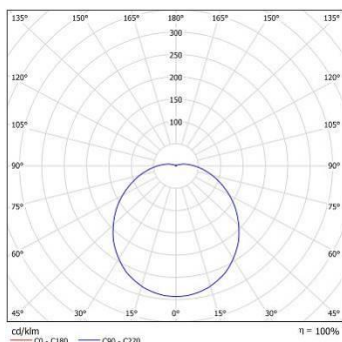

Luna LED Top

Ceiling and wall LED luminaires IP65

Material:

- body: thermoplastic, high impact resistance
- color: white or gray
- reflector: steel sheet
- diffuser: opal acrylic, UV stabilized

Ambient temperature: -15 ÷ 35°C (0 ÷ 35°C version with inverter)

Luminaire in decorative diffuser option.

D, mm	H, mm
295	100

Code	Absorption W	Lum. flux (lm)	lm/W	Color temp. K	Ra	Dimensions (mm)	Kg	Corpus
A59-10215	9,3	1 046	112	3 000	>80	Ø295 × 100	1,1	white
A59-10216	13,5	1 460	108	3 000	>80	Ø295 × 100	1,1	white
A59-10217	9,3	1 102	119	4 000	>80	Ø295 × 100	1,1	white
A59-10218	13,5	1 539	114	4 000	>80	Ø295 × 100	1,1	white
A59-10219	9,3	1 046	112	3 000	>80	Ø295 × 100	1,1	gray
A59-10220	13,5	1 460	108	3 000	>80	Ø295 × 100	1,1	gray
A59-10221	9,3	1 102	119	4 000	>80	Ø295 × 100	1,1	gray
A59-10222	13,5	1 539	114	4 000	>80	Ø295 × 100	1,1	gray

Code	Absorption W	Lum. flux (lm)	lm/W	Color temp. K	Ra	Dimensions (mm)	Kg	Corpus
A59-10215/L	9,3	615	66	3 000	>80	Ø295 × 100	1,1	white
A59-10216/L	13,5	859	63	3 000	>80	Ø295 × 100	1,1	white
A59-10217/L	9,3	648	70	4 000	>80	Ø295 × 100	1,1	white
A59-10218/L	13,5	906	67	4 000	>80	Ø295 × 100	1,1	white
A59-10219/L	9,3	615	66	3 000	>80	Ø295 × 100	1,1	gray
A59-10220/L	13,5	859	63	3 000	>80	Ø295 × 100	1,1	gray
A59-10221/L	9,3	648	70	4 000	>80	Ø295 × 100	1,1	gray
A59-10222/L	13,5	906	67	4 000	>80	Ø295 × 100	1,1	gray