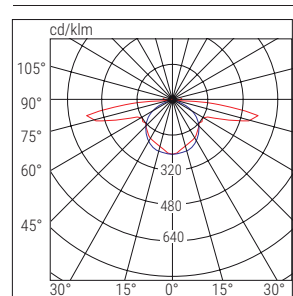

Konfigurace podle ČSN EN 1838 / Performance according to EN 1838

Výška Height	Vzdálenost Centre distance ÚNIKOVÉ CESTY / ESCAPE ROUTES		Osvětlená plocha Illuminated surface area ANTIPANICKÉ OSVĚTLENÍ / LARGE AREAS	
	Stěna / Wall (m)	Strop / Ceiling (m)	Stěna / Wall (m)	Strop / Ceiling (m)
2,5	8	-	4 x 6	-
3	-	9	-	6 x 7

Osvětlení >1 lx na úrovni podlahy podél středové osy bez odrazů Emax/Emin <40
Lighting >1 lx at floor level along the centre line without reflection Emax/Emin <40

Osvětlení >0,5 lx na úrovni podlahy bez odrazů Emax/Emin <40
Lighting >0.5 lx at floor level without reflections Emax/Emin <40

PRATICA IP65

■ C90-C270 ■ C0-C180

Parametry se týkají modelu **250SE 300 lm**

Performance with reference to luminaire **Code 250SE 300 lm**

Udržovací číselník 0,8

Maintenance coefficient 0.8

	Kód Code	W	Popis Description	Verze Version	Autonomie Autonomy h	Svět. tok Flux SE lm	Svět. tok Flux SA lm	Příkon Absorbed Power		Pozn. Notes
								DC	AC	
TR	250SE	24	PRATICA IP65 300L 1,5/3 SE TR	SE	1,5/3	300/160	-	3 W		
	250SA	24	PRATICA IP65 300L 1,5/3 SA TR	SE/SA	1,5/3	300/160	200	5,1 W		
	500SE	24GL	PRATICA IP65 500L 1,5/3 SE TR	SE	1,5/3	500/250	-	3 W		
	500SA	24GL	PRATICA IP65 500L 1,5/3 SA TR	SE/SA	1,5/3	500/250	200	5,1 W		
AT	250ATSE	24	PRATICA IP65 300L SE AT	SE	1/1,5/2/3/8	300/300/250/160/70	-	2,6 W		
	250ATSA	24	PRATICA IP65 300L SA AT	SE/SA	1/1,5/2/3/8	300/300/250/160/70	200	4,8 W		
	500ATSE	24GL	PRATICA IP65 500L SE AT	SE	1/1,5/2/3/8	500/500/350/250/100	-	2,6 W		
	500ATSA	24GL	PRATICA IP65 500L SA AT	SE/SA	1/1,5/2/3/8	500/500/350/250/100	200	4,8 W		

A 3 vstupy Ø 16–20 mm a příslušenství pro zachování stupně ochrany IP65 / 3 Inputs Ø 16–20 mm and accessories to maintain the IP65 protection rating

B Zadní vstup vhodný pro box 503 nebo vlnitý nástěnný box / Rear inlet suitable for box 503 or corrugated wall box