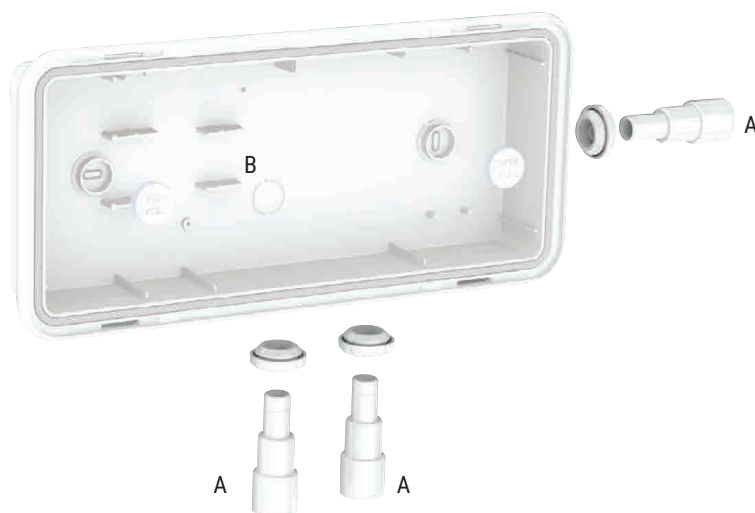

A 3 vstupy Ø 16–20 mm a příslušenství pro zachování stupně ochrany IP65 / 3 Inputs Ø 16–20 mm and accessories to maintain the IP65 protection rating

B Zadní vstup vhodný pro box 503 nebo vlnitý nástěnný box / Rear inlet suitable for box 503 or corrugated wall box

PŘÍSLUŠENSTVÍ – dodáváno včetně / ACCESSORIES – included

KABELOVÝ ADAPTÉR 16/20 mm BÍLÝ
2 MEMBRÁNY KABELOVÝCH PRŮCHODEK IP65
CONDUIT ADAPTER 16/20 mm WHITE
2 CABLE GLAND MEMBRANES IP65
 Instalace pro Ø 16 nebo 20 mm
 Mounting with a Ø16 or Ø20 mm conduit