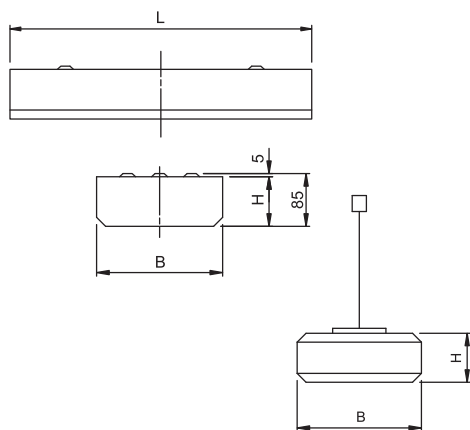

Suspension

length(mm)	without el. supply	with el. supply 3x1,5 mm ²	with el. supply 5x1,5 mm ²
1200 (wire)	99-083/120	99-084/120	99-085/120
400 (rod)	99-093/040	99-094/040	99-095/040
600 (rod)	99-093/060	99-094/060	99-095/060
900 (rod)	99-093/090	99-094/090	99-095/090
1200 (rod)	99-093/120	99-094/120	99-095/120

Code	Power W	Lum. flux lm	lm/W	Color temp. K	CRI	EEC	L x B x H (mm)	Kg
A41-10151C	56	6 600	118	4000	>80	A+	1188x336x80	4,3
A41-10152C	28	3 300	118	4000	>80	A+	1188x336x80	4,3