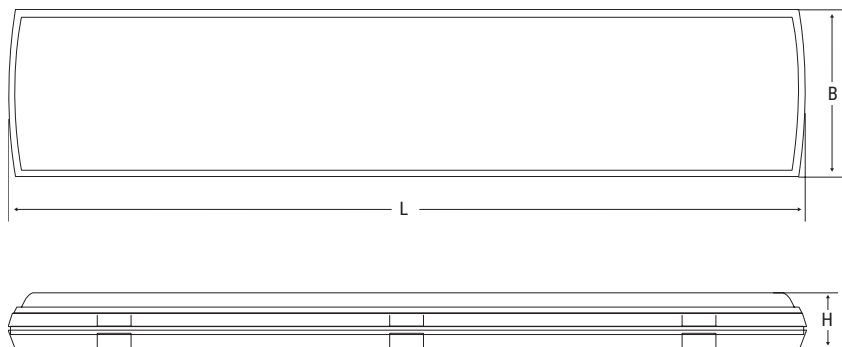

**Compliance** EN 60598-1, EN 60598-2-22, UNI EN 1838, UNI 11222, EN 62034

Dimensions mm			Distance of visibility (DV)
L	B	H	
610	128	54	28m

034