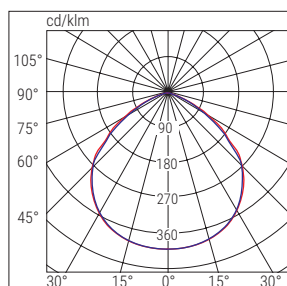

Applications

residential, services sector, industry

W	Rozměry Dimension mm		
	L	B	H
10	97	110	27
20	118	141	33
30	136	163	33
50	146	175	33
100	252	222	38
200	390	265	38

FL/FL-DUAL SENSOR

■ C0-C180 ■ C90-C270