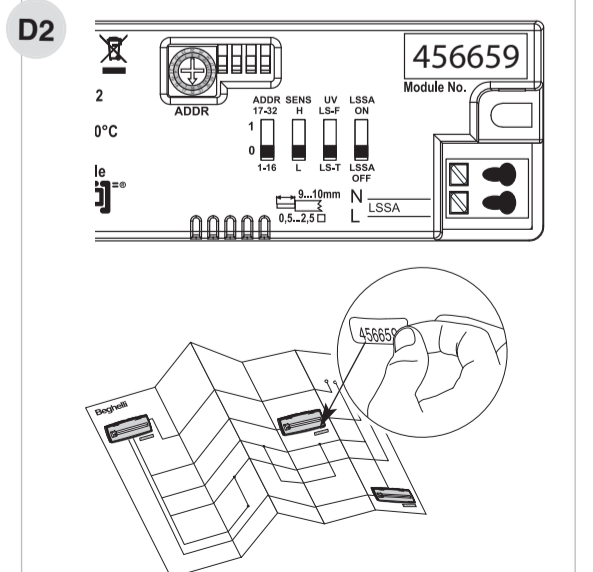

Acciaio Emergenza LED LG 230 GL

ta -20÷40°C 230Vac - 50/60Hz 216Vdc

www.beghelli.com

BEGHELLI S.p.A. - Via Mozzeghine 13/15 - località Monteveglio 40053 Valsamoggia (BO) ITALY - Tel. +39 051 9660411 - Fax +39 051 9660444 - N° Verde 800 626626

334.902.096A

SWITCH	COD.	W FAIL
HI	31053	< 7W
LOW		

! DIP switch settato di fabbrica
Factory-set DIP switch
DIP-Schalter im Werk voreingestellt

230Vac ±10%
216Vdc ±20%

C*= comando SA ad interruzione di fase
C*= Switch Control with phase interruption
C*= Lichtschalter mit Phasenunterbrechung