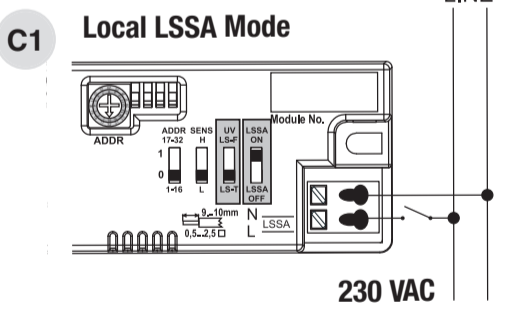

334.902.096A

SWITCH	COD.	W FAIL
HI	31053	< 7W
LOW		

! DIP switch settato di fabbrica
Factory-set DIP switch
DIP-Schalter im Werk voreingestellt

230Vac ±10%
216Vdc ±20%

C*= comando SA ad interruzione di fase
C*= Switch Control with phase interruption
C*= Lichtschalter mit Phasenunterbrechung