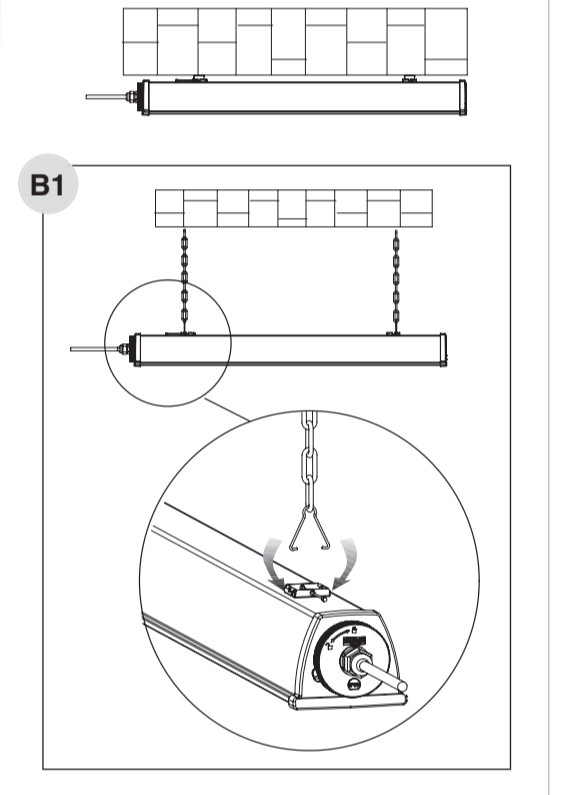

334.902.096A

SWITCH	COD.	W FAIL
HI	31053	< 7W
LOW		

! DIP switch settato di fabbrica
Factory-set DIP switch
DIP-Schalter im Werk voreingestellt

230Vac ±10%
216Vdc ±20%

C*= comando SA ad interruzione di fase
C*= Switch Control with phase interruption
C*= Lichtschalter mit Phasenunterbrechung