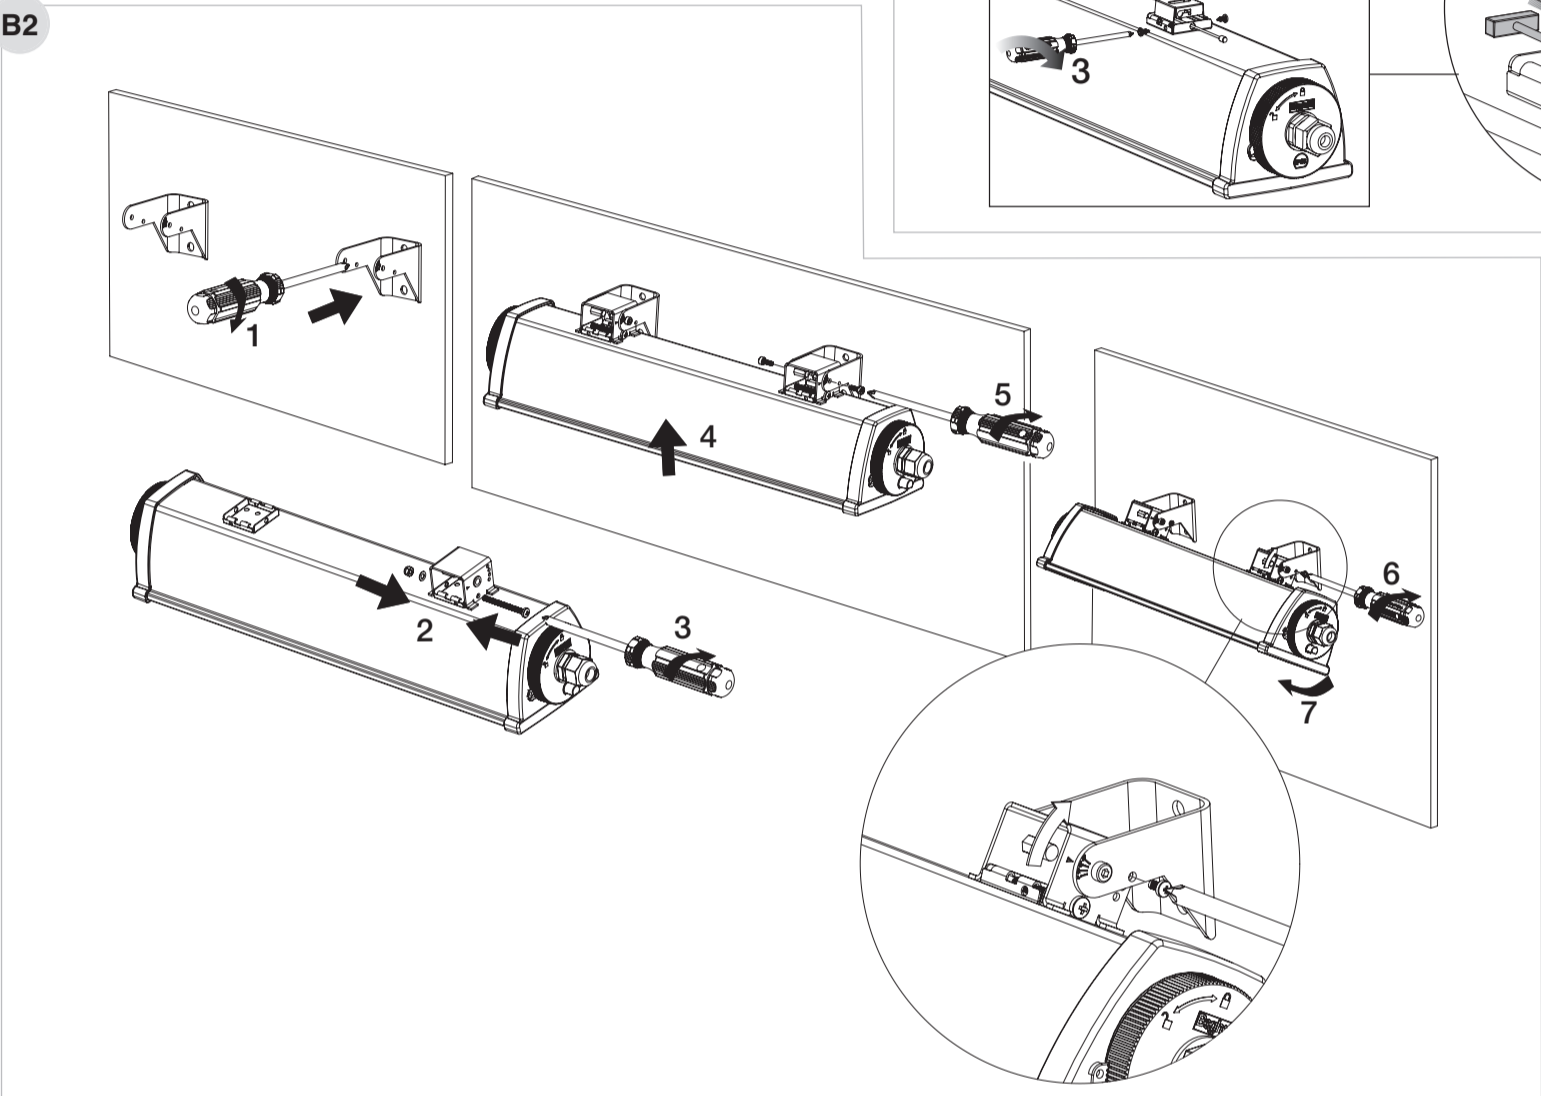

334.902.096A

SWITCH	COD.	W FAIL
HI	31053	< 7W
LOW		

! DIP switch settato di fabbrica
Factory-set DIP switch
DIP-Schalter im Werk voreingestellt

230Vac ±10%
216Vdc ±20%

C*= comando SA ad interruzione di fase
C*= Switch Control with phase interruption
C*= Lichtschalter mit Phasenunterbrechung