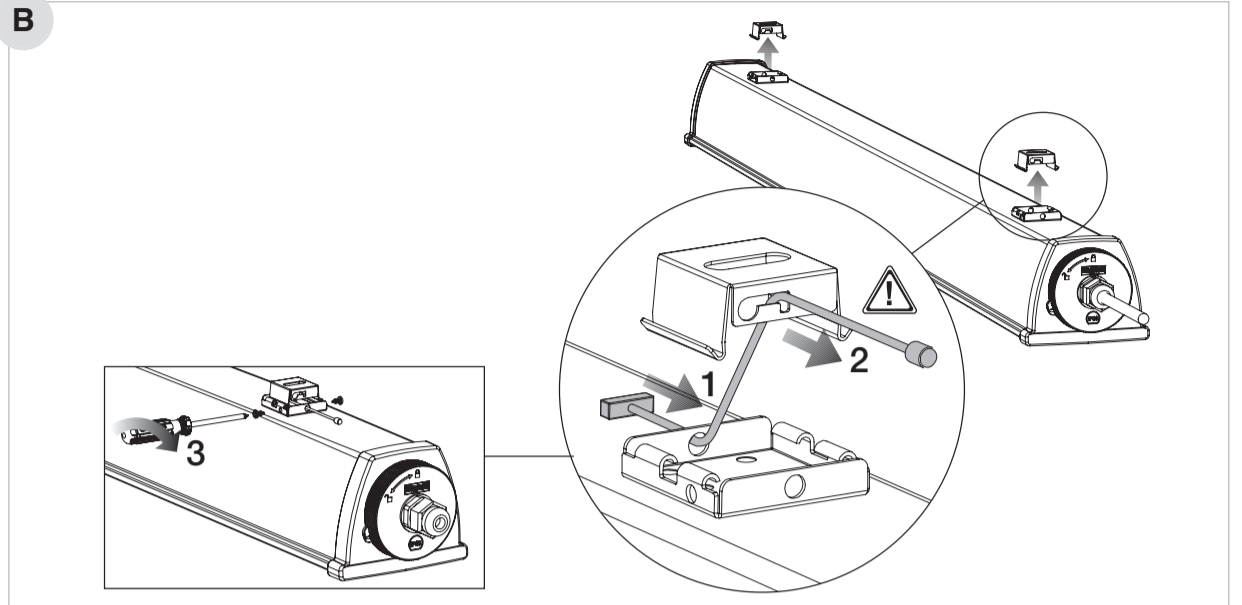

334.902.096A

SWITCH	COD.	W FAIL
HI	31053	< 7W
LOW		

! DIP switch settato di fabbrica
Factory-set DIP switch
DIP-Schalter im Werk voreingestellt

230Vac ±10%
216Vdc ±20%

C*= comando SA ad interruzione di fase
C*= Switch Control with phase interruption
C*= Lichtschalter mit Phasenunterbrechung