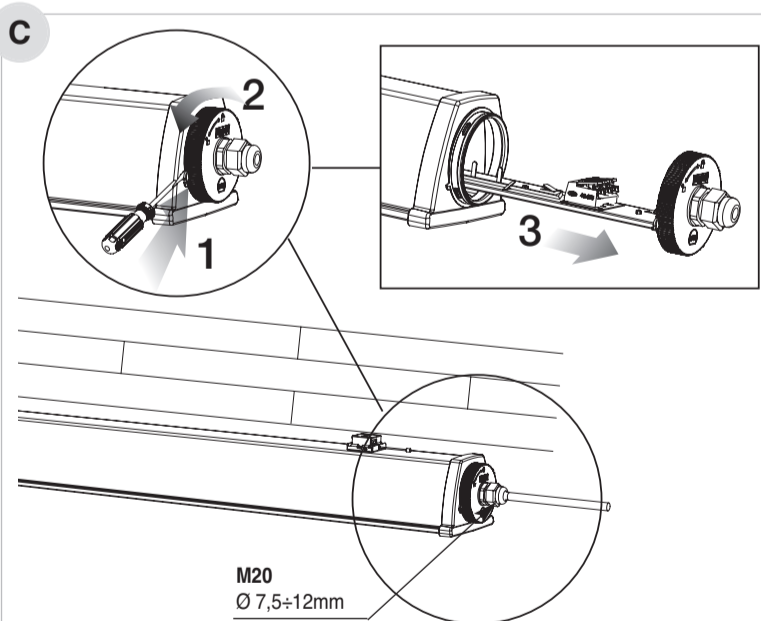

334.902.096A

SWITCH	COD.	W FAIL
HI	31053	< 7W
LOW		

! DIP switch settato di fabbrica
Factory-set DIP switch
DIP-Schalter im Werk voreingestellt

230Vac ±10%
216Vdc ±20%

C*= comando SA ad interruzione di fase
C*= Switch Control with phase interruption
C*= Lichtschalter mit Phasenunterbrechung