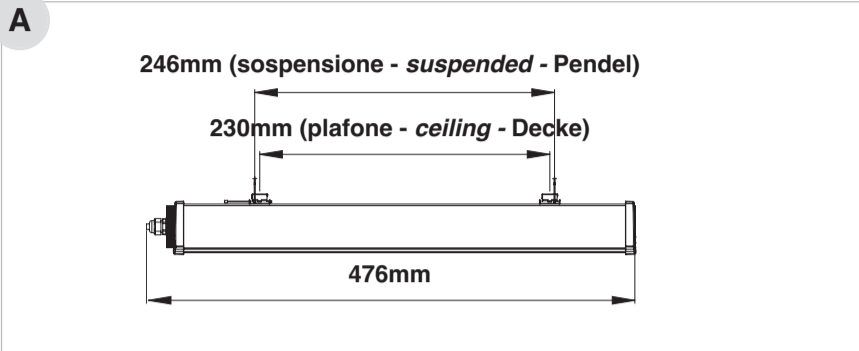

Acciaio Emergenza LED LG 230 GL

ta -20÷40°C 230Vac - 50/60Hz 216Vdc

www.beghelli.com

BEGHELLI S.p.A. - Via Mozzeghine 13/15 - località Monteveglio 40053 Valsamoggia (BO) ITALY - Tel. +39 051 9660411 - Fax +39 051 9660444 - N° Verde 800 626626

334.902.096A

SWITCH	COD.	W FAIL
HI	31053	< 7W
LOW		

! DIP switch settato di fabbrica
Factory-set DIP switch
DIP-Schalter im Werk voreingestellt

230Vac ±10%
216Vdc ±20%

C*= comando SA ad interruzione di fase
C*= Switch Control with phase interruption
C*= Lichtschalter mit Phasenunterbrechung