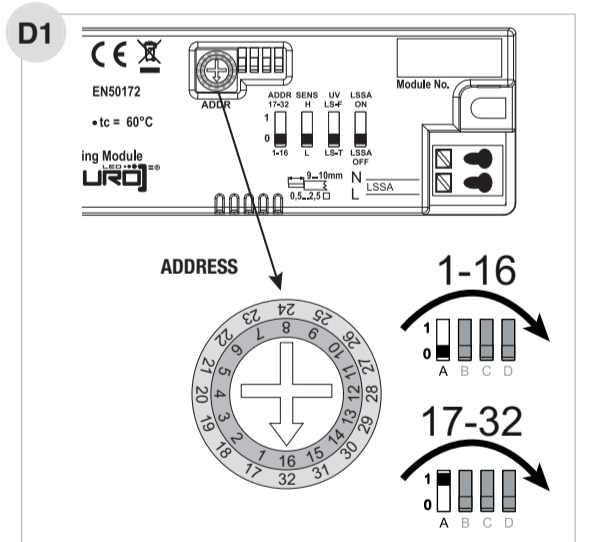

Acciaio Emergenza LED LG 230 GL

ta -20÷40°C 230Vac - 50/60Hz 216Vdc

www.beghelli.com

BEGHELLI S.p.A. - Via Mozzeghine 13/15 - località Monteveglio 40053 Valsamoggia (BO) ITALY - Tel. +39 051 9660411 - Fax +39 051 9660444 - N° Verde 800 626626

334.902.096A

SWITCH	COD.	W FAIL
HI	31053	< 7W
LOW		

! DIP switch settato di fabbrica
Factory-set DIP switch
DIP-Schalter im Werk voreingestellt

230Vac ±10%
216Vdc ±20%

C*= comando SA ad interruzione di fase
C*= Switch Control with phase interruption
C*= Lichtschalter mit Phasenunterbrechung