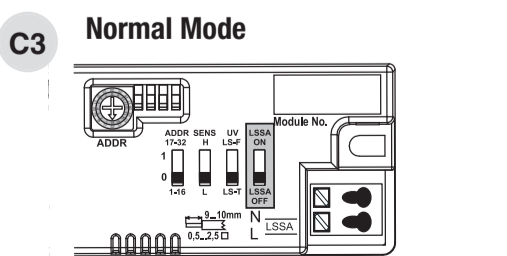

334.902.096A

SWITCH	COD.	W FAIL
HI	31053	< 7W
LOW		

! DIP switch settato di fabbrica
Factory-set DIP switch
DIP-Schalter im Werk voreingestellt

230Vac ±10%
216Vdc ±20%

C*= comando SA ad interruzione di fase
C*= Switch Control with phase interruption
C*= Lichtschalter mit Phasenunterbrechung