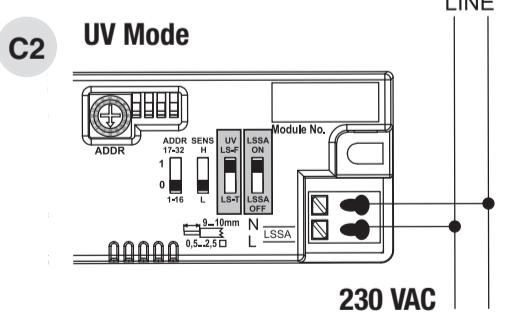

334.902.096A

SWITCH	COD.	W FAIL
HI	31053	< 7W
LOW		

! DIP switch settato di fabbrica
Factory-set DIP switch
DIP-Schalter im Werk voreingestellt

230Vac ±10%
216Vdc ±20%

C*= comando SA ad interruzione di fase
C*= Switch Control with phase interruption
C*= Lichtschalter mit Phasenunterbrechung