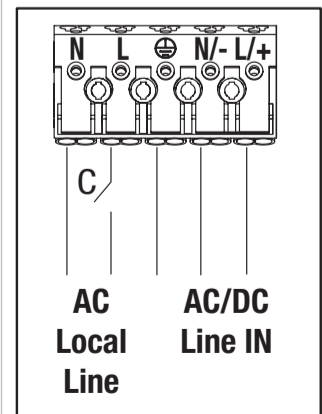

Acciaio Emergenza LED LG 230 GL

ta -20÷40°C 230Vac - 50/60Hz 216Vdc

www.beghelli.com

BEGHELLI S.p.A. - Via Mozzeghine 13/15 - località Monteveglio 40053 Valsamoggia (BO) ITALY - Tel. +39 051 9660411 - Fax +39 051 9660444 - N° Verde 800 626626

334.902.096A

SWITCH	COD.	W FAIL
HI	31053	< 7W
LOW		

! DIP switch settato di fabbrica
Factory-set DIP switch
DIP-Schalter im Werk voreingestellt

230Vac ±10%
216Vdc ±20%

C*= comando SA ad interruzione di fase
C*= Switch Control with phase interruption
C*= Lichtschalter mit Phasenunterbrechung