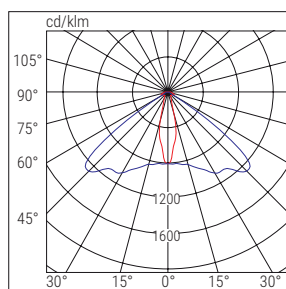

■ C0-C180 ■ C90-C270

LARGALUCE 3 m 92%