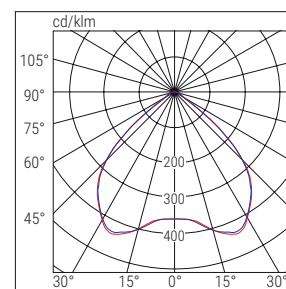

■ C0-C180 ■ C90-C270

LUNGALUCE 7 m 82%

■ C0-C180 ■ C90-C270

LARGALUCE 3 m 92%

■ C0-C180 ■ C90-C270

LARGALUCE 7 m 89%

■ C0-C180 ■ C90-C270

	Kód Code	W	Popis Description	Verze Version	Autonomie Autonomy h	Svět. tok Flux SE lm	Svět. tok Flux SA lm	Příkon Absorbed Power		Pozn. Notes	
								DC	AC		
AT	19396	24	LUNGALARGALUCE EX AT	SE/SA	1/1,5/2/3/8	1155/770/575/385/144	575		7,5 W		
	19370	24	LUNGALARGALUCE EX CT	SE/SA	1/1,5/2/3/8	1155/770/575/385/144	575		7,5 W		
CT	19378	24	LUNGALARGALUCE EX GL CT	SE/SA	1/1,5/2/3/8	1800/1200/900/600/300	575		7,5 W		
	K zařízením CT mohou být integrována volitelná zařízení pro rozšíření na další systémy: kód modulu LG 15036 – kód modulu LGFM IP65 15047 – kód modulu DALI 15038 The CT luminaires can integrate optional devices for expansion to other systems: LG Module code 15036 – LGFM Module code 15049 – DALI Module code 15038										
CTS	LG230										
	31112	24	L.LARGA EXTREME LG230 LS-UV	SE/SA		1400	1400	11,2 W	24,1 VA		
HT	LG24										
	32083	24	L.LARGA EXTREME LG24 LS-UV	SE/SA		1100	1400	7,4 W	22,2 VA		
HT	HT230										
	31113	24	L.LARGA EXTREME HT	HT		1400	1400	10,7 W	22,2 VA		