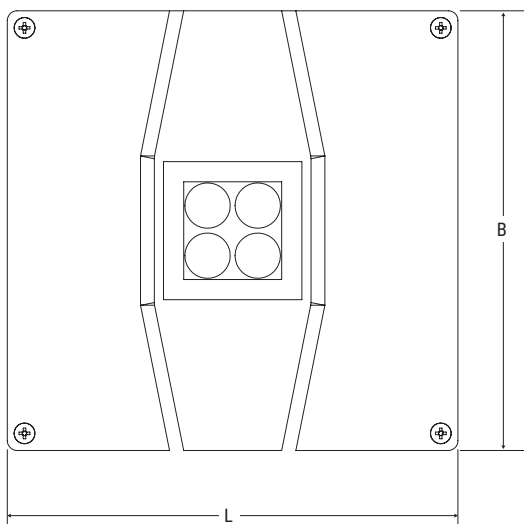

Technické parametry

Montáž nástěnná, stropní, vestavná

Těleso tlakový odlitek z hliníku, RAL 7040

Optika čiré polykarbonátové čočky

Normy ČSN EN 60598-1, ČSN EN 60598-2-2, ČSN EN 60598-2-22, ČSN EN 1838, ATEX 2014/34/UE (klasifikace: II 3 G Ex nA II B T135, II 3 D Ex tD A22 T85)

Applications

Industrial, in high-risk environments with dust and explosive substances.

Rozměry
Dimensions
mm

L	B	H	H1
183	179	57	42

090

Konfigurace podle ČSN EN 1838 / Performance according to EN 1838

Čočka Lens	Výška Height  (m)	Vzdálenost Centre distance ÚNIKOVÉ CESTY / ESCAPE ROUTES 		Osvětlená plocha Illuminated surface area ANTIPANICKÉ OSVĚTLENÍ LARGE AREAS 		
		Stěna / Wall (m)	Strop / Ceiling (m)	Stěna / Wall (m)	Strop / Ceiling (m)	
Lungaluce 3 m	3	-	15	-	-	
Lungaluce 7 m	7	-	22	-	-	
Largaluce 3 m	3	-	-	-	12 x 12	
Largaluce 7 m	7	-	-	-	13 x 13	
High risk	7	-	-	-	Ø 3 m – 30 lx	
			Osvětlení >1 lx na úrovni podlahy podél středové osy bez odrazů Emax/Emin <40 Lighting >1 lx at floor level along the centre line without reflection Emax/Emin <40		Osvětlení >0,5 lx na úrovni podlahy bez odrazů Emax/Emin <40 Lighting >0.5 lx at floor level without reflections Emax/Emin <40	