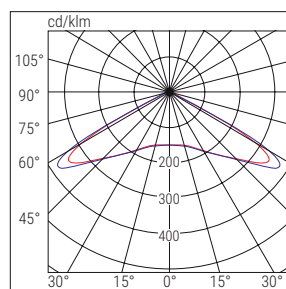

■ C0-C180 ■ C90-C270

LARGALUCE 7 m 89%