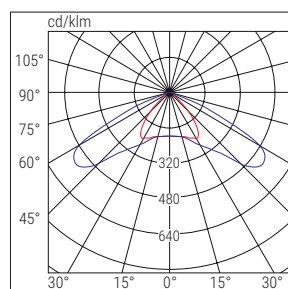

Parametry se týkají modelu 19370 1 155 lm
Performance with reference to luminaire Code 19370 1,155 lm

Udržovací činitel 0,8
Maintenance coefficient 0.8

HIGH RISK 89%

■ C0-C180 ■ C90-C270

LUNGALUCE 3 m 88%