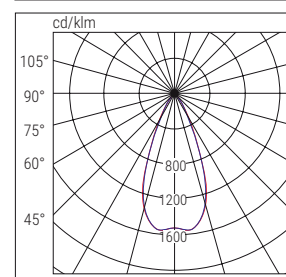

Konfigurace podle ČSN EN 1838 / Performance according to EN 1838

Čočka Lens	Výška Height (m)	Vzdálenost Centre distance ÚNIKOVÉ CESTY / ESCAPE ROUTES 		Osvětlená plocha Illuminated surface area ANTIPANICKÉ OSVĚTLENÍ LARGE AREAS 		
		Stěna / Wall (m)	Strop / Ceiling (m)	Stěna / Wall (m)	Strop / Ceiling (m)	
Lungaluce 3 m	3	-	15	-	-	
Lungaluce 7 m	7	-	22	-	-	
Largaluce 3 m	3	-	-	-	12 x 12	
Largaluce 7 m	7	-	-	-	13 x 13	
High risk	7	-	-	-	Ø 3 m – 30 lx	
			Osvětlení >1 lx na úrovni podlahy podél středové osy bez odrazů Emax/Emin <40 Lighting >1 lx at floor level along the centre line without reflection Emax/Emin <40		Osvětlení >0,5 lx na úrovni podlahy bez odrazů Emax/Emin <40 Lighting >0.5 lx at floor level without reflections Emax/Emin <40	

Parametry se týkají modelu 19370 1 155 lm
Performance with reference to luminaire Code 19370 1,155 lm

Udržovací činitel 0,8
Maintenance coefficient 0.8

HIGH RISK 89%

■ C0-C180 ■ C90-C270

LUNGALUCE 3 m 88%