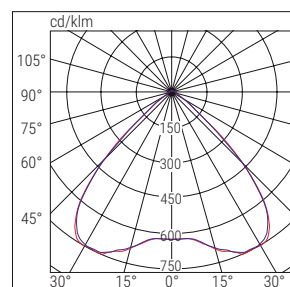

LUNGALUCE 7 m 85%

■ C0-C180 ■ C90-C270

LARGALUCE 3 m 90%

■ C0-C180 ■ C90-C270

LARGALUCE 7 m 87%

■ C0-C180 ■ C90-C270

	Kód Code	W	Popis Description	Verze Version	Autonomie Autonomy h	Svět. tok Flux SE lm	Svět. tok Flux SA lm	Příkon Absorbed Power		Pozn. Notes
								DC	AC	
CT	19461	36GL	INFINITA GL 5X CT SE/SA	SE/SA	1/1,5/2/3/8	1200/800/650/460/180	250		6,6 W	
	19471	36GL	INFINITA 5X CT SE/SA	SE/SA	1/1,5/2/3/8	1500/1000/750/550/200	250		6,6 W	
K zařízením CT mohou být integrována volitelná zařízení pro rozšíření na další systémy: kód modulu LG 15036 – kód modulu LGFM 15037 – kód modulu DALI 15038 CT luminaires can integrate optional devices for expansion to other systems: LG Module Code 15036 – LGFM Module Code 15037 – DALI Module Code 15038										
CTS	LG230									
	31172	36GL	INFINITA 5X LG230 SE/SA XL	SE/SA		1100	1100	11,4 W	12,4 VA	
	LG24									
	32112	36GL	INFINITA 5X LG24 SE/SA XL	SE/SA		500	1100	4,3 W	11,4 VA	
HT	31176	36GL	INFINITA 5X HT XL	HT		1100	1100	10,5 W	10,8 VA	