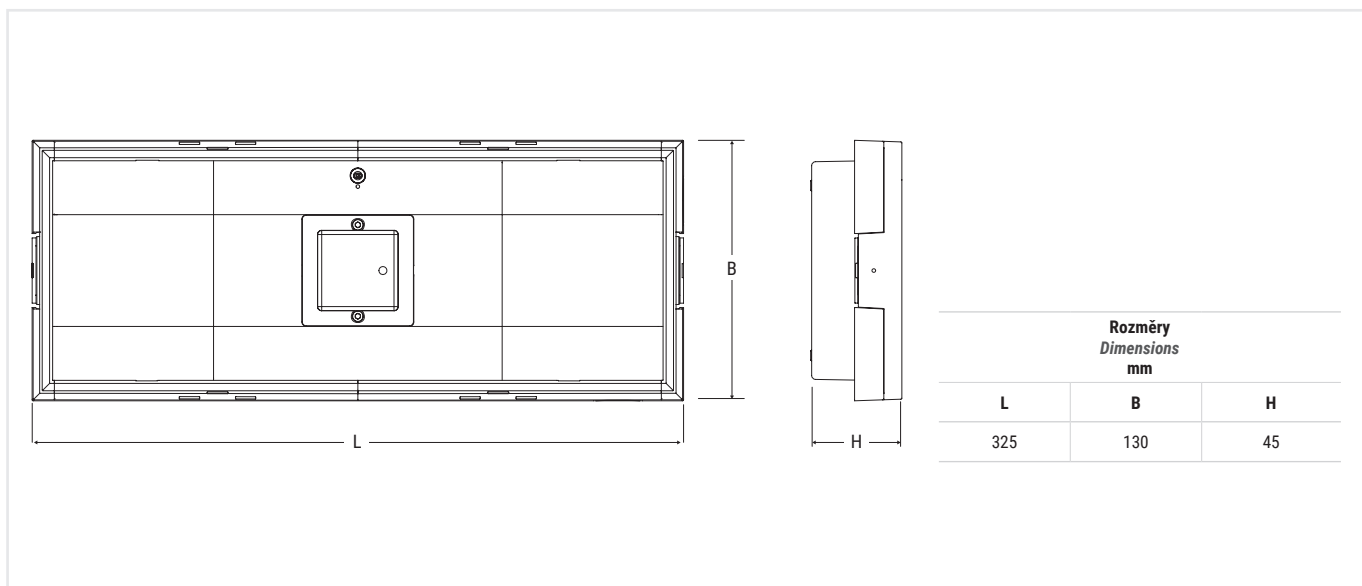

Applications

Industrial, service sectors, residential, hospitals, hotels, schools, offices, high-risk areas

Rozměry
Dimensions
mm

L	B	H
325	130	45

Konfigurace podle ČSN EN 1838 / Performance according to EN 1838

Čočka Lens	Výška Height  (m)	Vzdálenost Centre distance ÚNIKOVÉ CESTY / ESCAPE ROUTES 		Osvětlená plocha Illuminated surface area ANTIPANICKÉ OSVĚTLENÍ LARGE AREAS 	
		Stěna / Wall (m)	Strop / Ceiling (m)	Stěna / Wall (m)	Strop / Ceiling (m)
Lungaluce 3 m	3	-	11	-	-
Lungaluce 7 m	7	-	28	-	-
Largaluce 3 m	3	-	-	-	7 × 7
Largaluce 7 m	7	-	-	-	20 × 20
High risk	7	-	-	-	Ø3 m – 30 lx