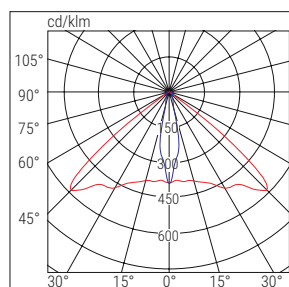

LUNGALUCE 7 m 85%

■ C0-C180 ■ C90-C270