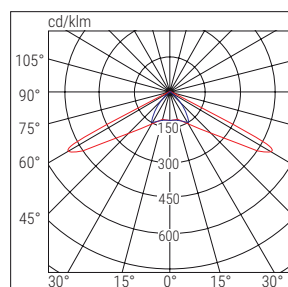

LUNGALUCE 3 m 85%

■ C0-C180 ■ C90-C270