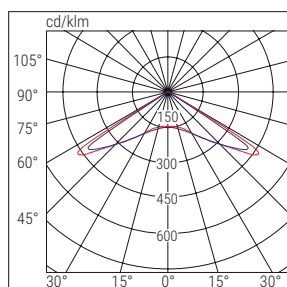

LARGALUCE 3 m 90%

■ C0-C180 ■ C90-C270