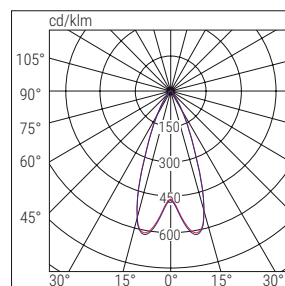

Konfigurace podle ČSN EN 1838 / Performance according to EN 1838

Čočka Lens	Výška Height (m)	Vzdálenost Centre distance ÚNIKOVÉ CESTY / ESCAPE ROUTES 		Osvětlená plocha Illuminated surface area ANTIPANICKÉ OSVĚTLENÍ LARGE AREAS 	
		Stěna / Wall (m)	Strop / Ceiling (m)	Stěna / Wall (m)	Strop / Ceiling (m)
Lungaluce 3 m	3	-	11	-	-
Lungaluce 7 m	7	-	28	-	-
Largaluce 3 m	3	-	-	-	7 × 7
Largaluce 7 m	7	-	-	-	20 × 20
High risk	7	-	-	-	Ø3 m – 30 lx

Osvětlení >1 lx na úrovni podlahy podél středové osy bez odrazů Emax/Emin <40
Lighting >1 lx at floor level along the centre line without reflection Emax/Emin <40

Osvětlení >0,5 lx na úrovni podlahy bez odrazů Emax/Emin <40
Lighting >0.5 lx at floor level without reflections Emax/Emin <40

Parametry se týkají modelu 19461 1 200 lm
Performance with reference to luminaire Code 19461 1,200 lm

Udržovací činitel 0,8
Maintenance coefficient 0.8

HIGH RISK 87%