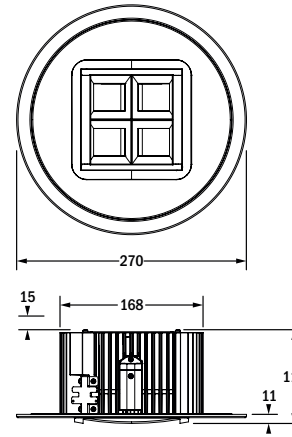

D170/1150 SD

Einbau-/Anbau-Downlight / Ceiling or recessed mounted luminaire

ohne Adapterblende
Einbauöffnung:
175 - 200 mm Durchmesser
HE : 115 mm

mit Adapterblende
Einbauöffnung:
200 - 240 mm Durchmesser
HE : 115 mm

Deckeneinbau
recessed ceiling mounting

Deckenanbau
surface ceiling mounting