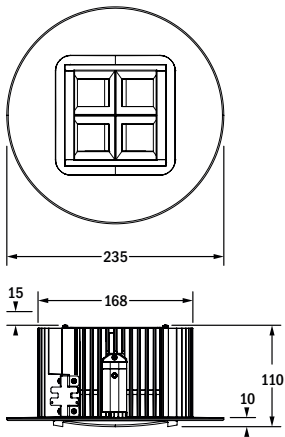

D170/1150 SD

Einbau-/Anbau-Downlight / Ceiling or recessed mounted luminaire

ohne Adapterblende
Einbauöffnung:
175 - 200 mm Durchmesser
HE : 115 mm

mit Adapterblende
Einbauöffnung:
200 - 240 mm Durchmesser
HE : 115 mm

Deckeneinbau
recessed ceiling mounting

Deckenanbau
surface ceiling mounting