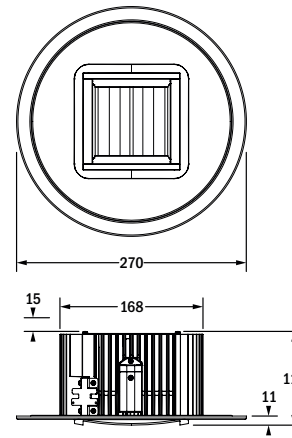

D226 SD

Einbau-/Anbau-Downlight / Ceiling or recessed mounted luminaire

ohne Adapterblende
Einbauöffnung:
175 - 200 mm Durchmesser
HE : 115 mm

mit Adapterblende
Einbauöffnung:
200 - 240 mm Durchmesser
HE : 115 mm

Deckeneinbau
recessed ceiling mounting

Deckenanbau
surface ceiling mounting