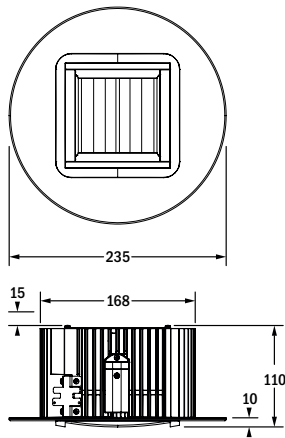

D226 SD

Einbau-/Anbau-Downlight / Ceiling or recessed mounted luminaire

ohne Adapterblende
Einbauöffnung:
175 - 200 mm Durchmesser
HE : 115 mm

mit Adapterblende
Einbauöffnung:
200 - 240 mm Durchmesser
HE : 115 mm

Deckeneinbau
recessed ceiling mounting

Deckenanbau
surface ceiling mounting