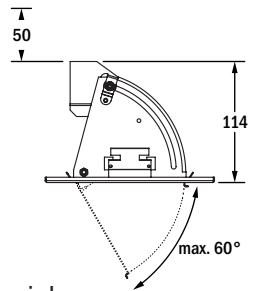

WW135/170 SD

Wallwasher

Einbauöffnung / ceiling cutout
230 mm x 125 mm
H_E: 160 mm

Wand- /Deckeneinbau
recessed wall or ceiling mounting