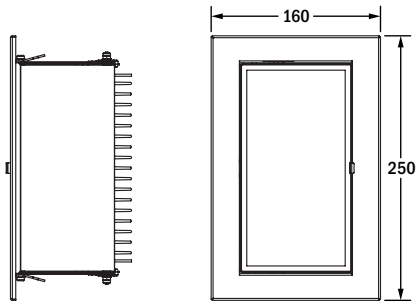

WW135/170 SD

Wallwasher

Einbauöffnung / ceiling cutout
230 mm x 125 mm
H_E: 160 mm

Wand- /Deckeneinbau
recessed wall or ceiling mounting