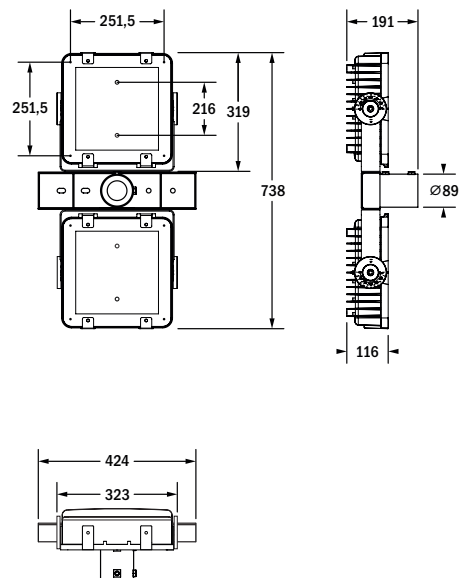

FH70/150/200 SD

Strahlerleuchte hoher Schutzart / damp and waterproof floodlight

Wand- / Decken- / Bodenanbau
surface wall / ceiling / ground mounting

Mastaufsatz / -ansatz
post-top

Seil
wire suspension