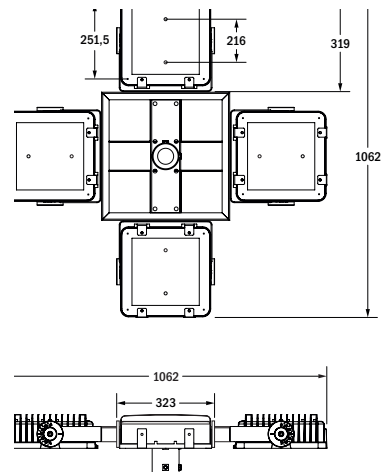

FH70/150/200 SD

Strahlerleuchte hoher Schutzart / damp and waterproof floodlight

Wand- / Decken- / Bodenanbau
surface wall / ceiling / ground mounting

Mastaufsatz / -ansatz
post-top

Seil
wire suspension