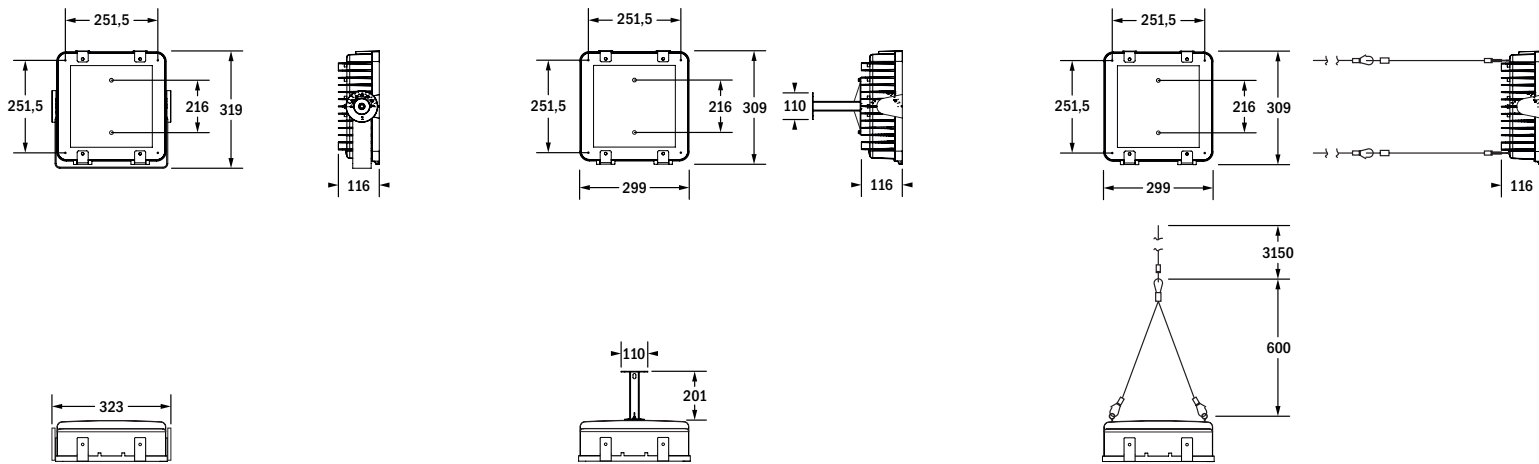

FH70/150/200 SD

Strahlerleuchte hoher Schutzart / damp and waterproof floodlight

Wand- / Decken- / Bodenanbau
surface wall / ceiling / ground mounting

Mastaufsatz / -ansatz
post-top

Seil
wire suspension