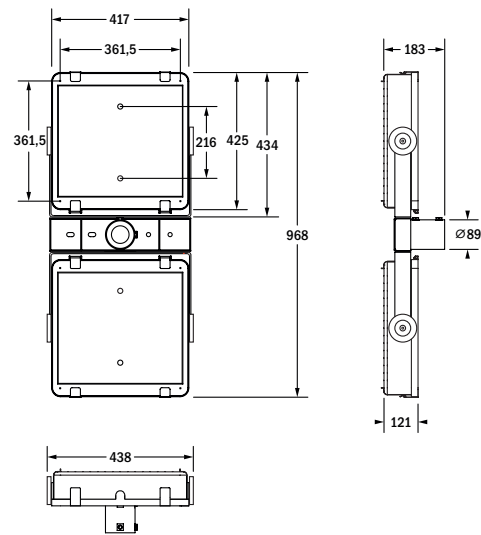

F250/400 SD

Strahler-Leuchte hoher Schutzart / damp and waterproof floodlight

Wand- / Bodenbau
surface wall / ground mounting

Mastaufsatz / -ansatz
post-top