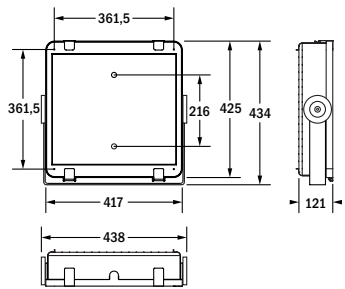

F250/400 SD

Strahler-Leuchte hoher Schutzart / damp and waterproof floodlight

Wand- / Bodenbau
surface wall / ground mounting

Mastaufsatz / -ansatz
post-top