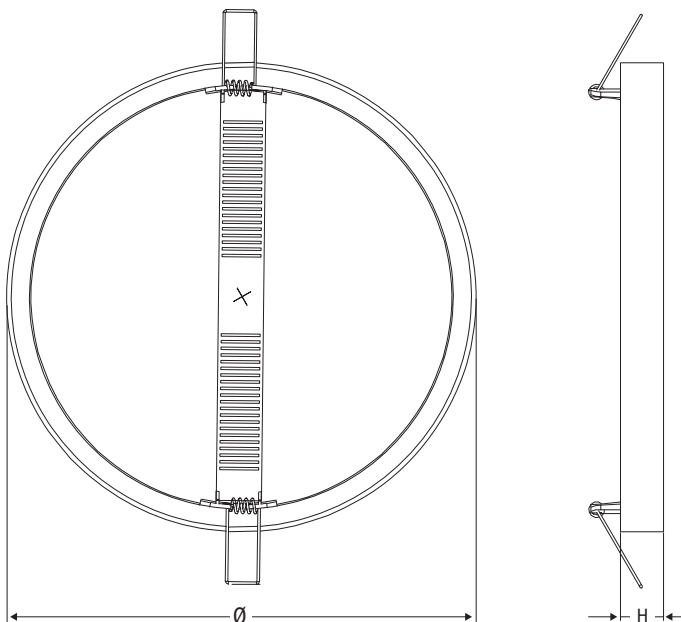

## Applications

services sector, residential, retail, offices

Not suitable for intensive use.

W	Montážní otvor Recessed hole mm	Rozměry Dimensions mm	
		Ø	H
18	Ø 65-210	225	20
24	Ø 65-310	330	20

084

12W verze s otvory mezi 65 až 210 mm

18W verze s otvory mezi 65 až 310 mm

18W holes between to 65 and 210 mm

24W holes between to 65 and 310 mm

Kód Code	Popis Description	Příkon Power W	Teplota chrom. Colour Temp. K	CRI	Svět. tok LED LED Flux lm (Tj=25°C)	Svět. tok Flux lm	lm/W	Kg
71062	X-SIX DWL LED CCT REG 18W	18	CCT 3000-4000-6000	>80	2000	1440	80	0,4
71063	X-SIX DWL LED CCT REG 24W	24	CCT 3000-4000-6000	>80	2500	1920	80	0,8