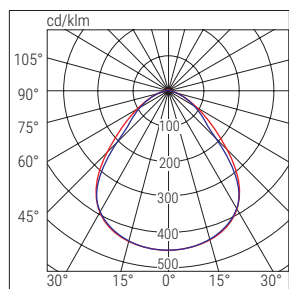

064

BACKLIGHT PANEL UGR<19

■ C180-C270 ■ C90-C270

BACKLIGHT PANEL

■ C180-C270 ■ C90-C270

Verze Version	Kód Code	Popis Description	Příkon Power W	Teplota chrom. Colour Temp. K	CRI	Svět. tok LED LED Flux lm (Tj=25°C)	Svět. tok Flux lm	lm/W	Kg	Pozn. Notes
600 × 600	70084	BACKLIGHT UGR19 36W 600X600 3K	36	3000	>80	4500	3600	100	2,4	UGR<19
600 × 600	70085	BACKLIGHT UGR19 36W 600X600 4K	36	4000	>80	4500	3600	100	2,4	UGR<19
300 × 1200	70086	BACKLIGHT UGR19 LED 36W 30X120 3K 95LM/W 3K	36	3000	>80	4500	3600	100	2,4	UGR<19
300 × 1200	70087	BACKLIGHT UGR19 LED 36W 30X120 4K 95LM/W 4K	36	4000	>80	4500	3600	100	2,4	UGR<19
600 × 600	70090	BACKLIGHT UGR19 40W 600X600 3K	40	3000	>80	5400	4500	110	2,4	UGR<19
600 × 600	70091	BACKLIGHT UGR19 40W 600X600 4K	40	4000	>80	5400	4500	110	2,4	UGR<19
600 × 600	70080	BACKLIGHT LED 36W 600X600 3K	36	3000	>80	4500	3600	100	2,4	UGR<22
600 × 600	70081	BACKLIGHT LED 36W 600X600 4K	36	4000	>80	4500	3600	100	2,4	UGR<22
300 × 1200	70082	BACKLIGHT LED 36W 30X120 3K	36	3000	>80	4500	3600	100	2,4	UGR<22
300 × 1200	70083	BACKLIGHT LED 36W 30X120 4K	36	4000	>80	4500	3600	100	2,4	UGR<22
600 × 600	70088	BACKLIGHT LED 40W 600x600 3K	40	3000	>80	5400	4500	110	2,4	UGR<22
600 × 600	70089	BACKLIGHT LED 40W 600x600 4K	40	4000	>80	5400	4500	110	2,4	UGR<22