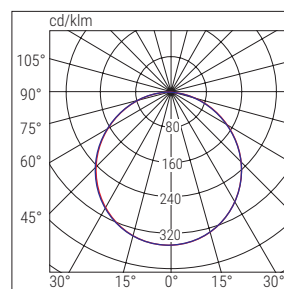

BACKLIGHT PANEL

■ C180-C270 ■ C90-C270

Verze Version	Kód Code	Popis Description	Příkon Power W	Teplota chrom. Colour Temp. K	CRI	Svět. tok LED LED Flux lm (Tj=25°C)	Svět. tok Flux lm	lm/W	Kg	Pozn. Notes
600 × 600	70084	BACKLIGHT UGR19 36W 600X600 3K	36	3000	>80	4500	3600	100	2,4	UGR<19
600 × 600	70085	BACKLIGHT UGR19 36W 600X600 4K	36	4000	>80	4500	3600	100	2,4	UGR<19
300 × 1200	70086	BACKLIGHT UGR19 LED 36W 30X120 3K 95LM/W 3K	36	3000	>80	4500	3600	100	2,4	UGR<19
300 × 1200	70087	BACKLIGHT UGR19 LED 36W 30X120 4K 95LM/W 4K	36	4000	>80	4500	3600	100	2,4	UGR<19
600 × 600	70090	BACKLIGHT UGR19 40W 600X600 3K	40	3000	>80	5400	4500	110	2,4	UGR<19
600 × 600	70091	BACKLIGHT UGR19 40W 600X600 4K	40	4000	>80	5400	4500	110	2,4	UGR<19
600 × 600	70080	BACKLIGHT LED 36W 600X600 3K	36	3000	>80	4500	3600	100	2,4	UGR<22
600 × 600	70081	BACKLIGHT LED 36W 600X600 4K	36	4000	>80	4500	3600	100	2,4	UGR<22
300 × 1200	70082	BACKLIGHT LED 36W 30X120 3K	36	3000	>80	4500	3600	100	2,4	UGR<22
300 × 1200	70083	BACKLIGHT LED 36W 30X120 4K	36	4000	>80	4500	3600	100	2,4	UGR<22
600 × 600	70088	BACKLIGHT LED 40W 600x600 3K	40	3000	>80	5400	4500	110	2,4	UGR<22
600 × 600	70089	BACKLIGHT LED 40W 600x600 4K	40	4000	>80	5400	4500	110	2,4	UGR<22

PŘÍSLUŠENSTVÍ – nutno objednat zvlášť / ACCESSORIES – to be ordered separately

STROPNÍ ADAPTÉR
CEILING FRAME

Kód / Code **20089** (600 × 600 h 70)
Kód / Code **20101** (300 × 1200 h 70)

SADA PRO ZÁVĚSNOU MONTÁŽ
SUSPENSION WIRE

Kód / Code **70033**

KONZOLY PRO MONTÁŽ
DO SÁDROKARTONU
PLASTER BOARD BRACKETS

4 kusy / 4 pieces

Kód / Code **70049**

NOUZOVÉ VERZE S LED INVERTEREM – nutno objednat zvlášť EMERGENCY LED INVERTER – to be ordered separately

INVERTER PLUG&LIGHT SE/SA 1–3 h
20–60 V

Kód / Code **19358** (1 h)
Kód / Code **19359** (3 h)

TR

INVERTER UNIVERSAL 5 W 20–240 V

AT – Kód / Code **19398**
CT – Kód / Code **19399**

AT CT

MODUL / MODULE LG – LGFM – DALI
Pouze pro invertery CT / For CT Inverters only

LG – Kód / Code **15079**
LGFM – Kód / Code **15037**
DALI – Kód / Code **15080**

LG
LGFM
DALI