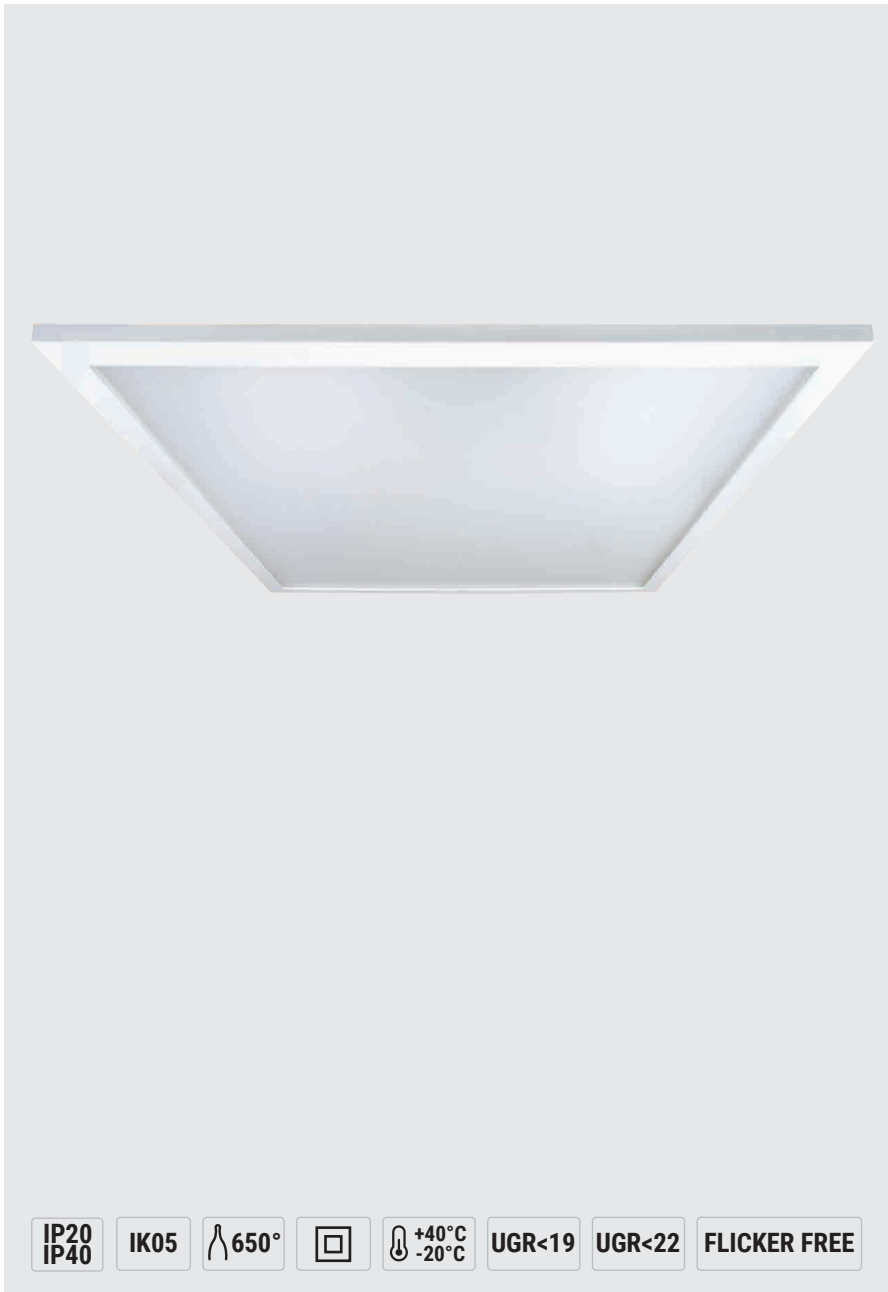

Backlight Panel

osvětlení / lighting

IP20
IP40

IK05

∠ 650°

+40°C
-20°C

UGR<19

UGR<22

FLICKER FREE

Technické parametry

Jmenovité napětí 230 V_{AC} ±10 %, 50–60 Hz

Pokles světelného toku při 25 °C

>50 000 h (L80B20)

Montáž vestavná, přisazená, závěsná

Těleso hliník, bílý

Optika PMMA, stabilizován vůči UV záření, samozhášivý