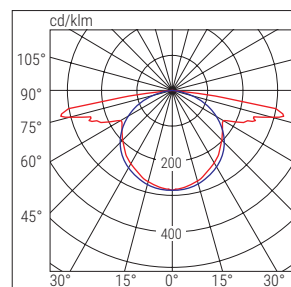

Konfigurace podle ČSN EN 1838

Výška (m)	Vzdálenost (m) ÚNIKOVÉ CESTY		Osvětlená plocha (m) ANTIPANICKÉ OSVĚTLENÍ	
	stěna	strop	stěna	strop
2,5	5	-	3 × 3	-
3	-	7	-	5 × 5
Osvětlení >1 lx na úrovni podlahy podél středové osy bez odrazů Emax/Emin <40			Osvětlení >0,5 lx na úrovni podlahy bez odrazů Emax/Emin <40	
Parametry se týkají kódu 16222 140 lm			Udržovací činitel 0,8	

AESTETICA

■ C90-C270

■ C0-C180

	Kód	W	Popis	Verze	Autonomie h	Baterie	Svět. tok SE lm	Svět. tok SA lm	Příkon		Hmotnost Kg	Balení
									DC	AC		
TR	16220	6	AESTETICA LED 6W SE 1H IP40	SE	1	NIMH 3,6 V 1,2 Ah	70	-		0,8 W	0,6	1/12
	16221	8	AESTETICA LED 8W SE 1H IP40	SE	1	NIMH 3,6 V 1,2 Ah	120	-		0,8 W	0,6	1/12
	16222	11	AESTETICA LED 11W SE 1H IP40	SE	1	NIMH 3,6 V 1,2 Ah	140	-		0,8 W	0,6	1/12
	16223	11	AESTETICA LED 11W SA 1H IP40	SA/SE	1	NIMH 3,6 V 1,2 Ah	140	90		0,8 W	0,6	1/12
	16224	24	AESTETICA LED 24W SE 1H IP40	SE	1	2xNIMH 3,6 V 1,2 Ah	225	-		0,8 W	0,6	1/12
	16225	8	AESTETICA LED 8W SE/SA 3H IP40	SA/SE	3	NIMH 3,6 V 1,2 Ah	105	70		1 W	0,6	1/12
	16226	24	AESTETICA LED 24WSE/SA 3H IP40	SA/SE	3	2xNIMH 3,6 V 1,2 Ah	190	115		1 W	0,6	1/12

PŘÍSLUŠENSTVÍ – nutno objednat zvlášť

BOX PRO VESTAVNOU MONTÁŽ
Kód 3733

KONZOLA PRO NÁSTĚNNOU X VLAJKOVOU MONTÁŽ
Kód 4265

DIFUZÉRY VLEVO/VPRAVO/DOLŮ
Potisk na opálovém polykarbonátu
Kód 4269

DIFUZÉRY PRO VLAJKOVOU MONTÁŽ VLEVO/VPRAVO
Potisk na opálovém polykarbonátu
Kód 4267

DRŽÁKY PRO MONTÁŽ DO PODHLEDU
Kód 4266

DIFUZÉR PRO VLAJKOVOU MONTÁŽ DOLŮ
Potisk na opálovém polykarbonátu
Kód 4268