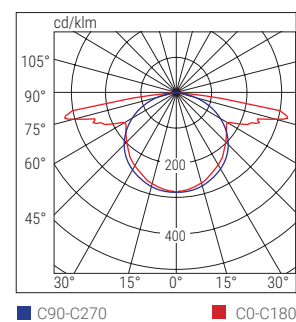

Konfigurace podle ČSN EN 1838

Výška (m)	Vzdálenost (m) ÚNIKOVÉ CESTY		Osvětlená plocha (m) ANTIPANICKÉ OSVĚTLENÍ	
	stěna	strop	stěna	strop
2,5	5	-	3 × 3	-
3	-	7	-	5 × 5
Osvětlení >1 lx na úrovni podlahy podél středové osy bez odrazů Emax/Emin <40			Osvětlení >0,5 lx na úrovni podlahy bez odrazů Emax/Emin <40	
Parametry se týkají kódu 16222 140 lm			Udržovací činitel 0,8	

AESTETICA

■ C90-C270

■ C0-C180

	Kód	W	Popis	Verze	Autonomie h	Baterie	Svět. tok SE lm	Svět. tok SA lm	Příkon		Hmotnost Kg	Balení
									DC	AC		
TR	16220	6	AESTETICA LED 6W SE 1H IP40	SE	1	NIMH 3,6 V 1,2 Ah	70	-		0,8 W	0,6	1/12
	16221	8	AESTETICA LED 8W SE 1H IP40	SE	1	NIMH 3,6 V 1,2 Ah	120	-		0,8 W	0,6	1/12
	16222	11	AESTETICA LED 11W SE 1H IP40	SE	1	NIMH 3,6 V 1,2 Ah	140	-		0,8 W	0,6	1/12
	16223	11	AESTETICA LED 11W SA 1H IP40	SA/SE	1	NIMH 3,6 V 1,2 Ah	140	90		0,8 W	0,6	1/12
	16224	24	AESTETICA LED 24W SE 1H IP40	SE	1	2xNIMH 3,6 V 1,2 Ah	225	-		0,8 W	0,6	1/12
	16225	8	AESTETICA LED 8W SE/SA 3H IP40	SA/SE	3	NIMH 3,6 V 1,2 Ah	105	70		1 W	0,6	1/12
	16226	24	AESTETICA LED 24WSE/SA 3H IP40	SA/SE	3	2xNIMH 3,6 V 1,2 Ah	190	115		1 W	0,6	1/12

PŘÍSLUŠENSTVÍ – nutno objednat zvlášť

BOX PRO VESTAVNOU MONTÁŽ
Kód 3733

KONZOLA PRO NÁSTĚNNOU X VLAJKOVOU MONTÁŽ
Kód 4265

DIFUZÉRY VLEVO/VPRAVO/DOLŮ
Potisk na opálovém polykarbonátu
Kód 4269

DIFUZÉRY PRO VLAJKOVOU MONTÁŽ VLEVO/VPRAVO
Potisk na opálovém polykarbonátu
Kód 4267

DRŽÁKY PRO MONTÁŽ DO PODHLEDU
Kód 4266

DIFUZÉR PRO VLAJKOVOU MONTÁŽ DOLŮ
Potisk na opálovém polykarbonátu
Kód 4268