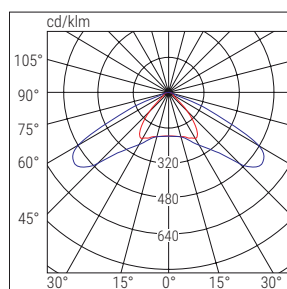

Parametry se týkají modelu 19370 1 155 lm

Performance with reference to luminaire Code 19370 1,155 lm

Udržovací činitel 0,8

Maintenance coefficient 0.8

**HIGH RISK** 89%

■ C0-C180

■ C90-C270

**LUNGALUCE 3 m** 88%