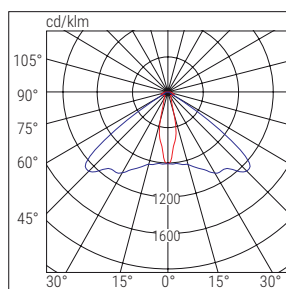

■ C0-C180

■ C90-C270

LARGALUCE 3 m 92%