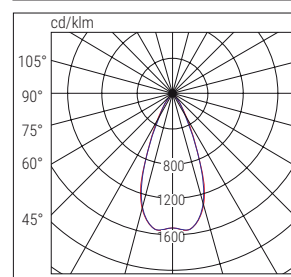

Konfigurace podle ČSN EN 1838 / Performance according to EN 1838

Čočka Lens	Výška Height (m)	Vzdálenost Centre distance ÚNIKOVÉ CESTY / ESCAPE ROUTES 		Osvětlená plocha Illuminated surface area ANTIPANICKÉ OSVĚTLENÍ LARGE AREAS 		
		Stěna / Wall (m)	Strop / Ceiling (m)	Stěna / Wall (m)	Strop / Ceiling (m)	
Lungaluce 3 m	3	-	15	-	-	
Lungaluce 7 m	7	-	22	-	-	
Largaluce 3 m	3	-	-	-	12 x 12	
Largaluce 7 m	7	-	-	-	13 x 13	
High risk	7	-	-	-	Ø 3 m – 30 lx	
			Osvětlení >1 lx na úrovni podlahy podél středové osy bez odrazů Emax/Emin <40 Lighting >1 lx at floor level along the centre line without reflection Emax/Emin <40		Osvětlení >0,5 lx na úrovni podlahy bez odrazů Emax/Emin <40 Lighting >0.5 lx at floor level without reflections Emax/Emin <40	

Parametry se týkají modelu 19370 1 155 lm

Performance with reference to luminaire Code 19370 1,155 lm

Udržovací činitel 0,8

Maintenance coefficient 0.8

HIGH RISK 89%

■ C0-C180

■ C90-C270

LUNGALUCE 3 m 88%