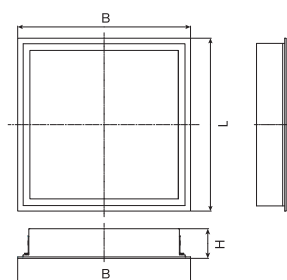

Salemo LED

Vestavná LED svítidla – montáž do kazetových podhledů modulu M600

MONTÁŽ DO MODULU M600

Materiál:

- těleso: ocelový plech povrchově chráněný lakem nanášeným práškovou technologií
- barva: bílá RAL 9003
- difuzér: plastový polomatný nebo mikroprismatický optický systém

Stupeň krytí: IP40/20

Jmenovité napětí: 230 V / 50 Hz

Zapojení: LED driver

Montáž: vestavná do kazetových podhledů modulu M600

Použití: počítačové pracovny, velké i malé kanceláře, přednáškové sály

Kód	Optika	Příkon W	Svět. tok (lm)	lm/W	Teplota chrom. K	Ra	L × B × H (mm)	Kg
A37-10140CM	polomatný difuzér	54	5 700	106	4 000	>80	595 × 595 × 60	5,0
A37-10140CW	mikroprisma	54	5 400	100	4 000	>80	595 × 595 × 60	5,0