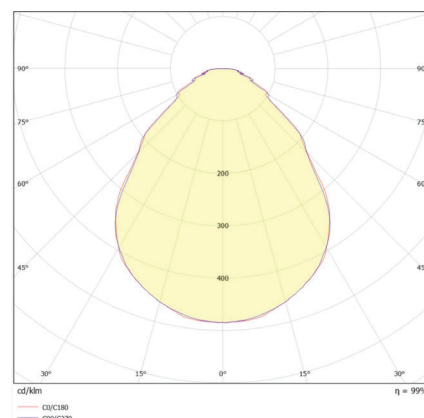

Mikroprisma W