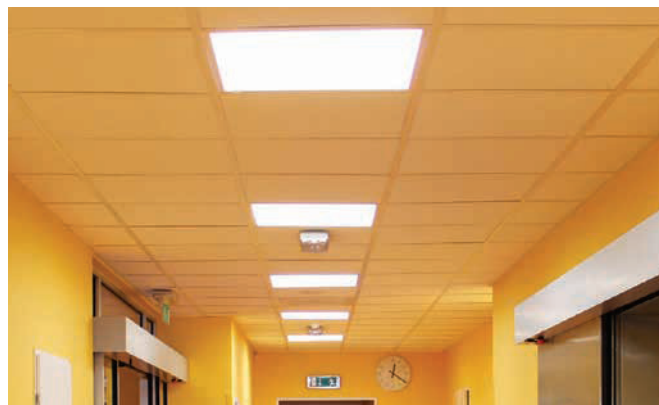

Salemo LED

Vestavná LED svítidla – montáž do kazetových podhledů modulu M600

MONTÁŽ DO MODULU M600

Materiál:

- těleso: ocelový plech povrchově chráněný lakem nanášeným práškovou technologií
- barva: bílá RAL 9003
- difuzér: plastový polomatný nebo mikroprismatický optický systém

Stupeň krytí: IP40/20

Jmenovité napětí: 230 V / 50 Hz

Zapojení: LED driver

Montáž: vestavná do kazetových podhledů modulu M600

Použití: počítačové pracovny, velké i malé kanceláře, přednáškové sály

Kód	Optika	Příkon W	Svět. tok (lm)	lm/W	Teplota chrom. K	Ra	L × B × H (mm)	Kg
A37-10140CM	polomatný difuzér	54	5 700	106	4 000	>80	595 × 595 × 60	5,0
A37-10140CW	mikroprisma	54	5 400	100	4 000	>80	595 × 595 × 60	5,0