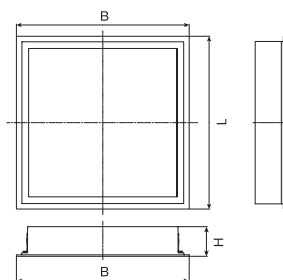

Salemo LED

Vestavná LED svítidla – montáž do kazetových podhledů modulu M600

Materiál:

- těleso: ocelový plech povrchově chráněný lakem nanášeným práškovou technologií
- barva: bílá RAL 9003
- difuzér: plastový polomatný nebo mikropřismatický optický systém

Stupeň krytí: IP40/20

Jmenovité napětí: 230 V / 50 Hz

Zapojení: LED driver

Montáž: vestavná do kazetových podhledů modulu M600

Použití: velké i malé kanceláře, přednáškové sály

Polomatný difuzér M

Mikroprisma W

MONTÁŽ DO MODULU M600

Kód	Optika	Příkon W	Svět. tok (lm)	lm/W	Teplota chrom. K	Ra	L × B × H (mm)	Kg
A37-10120CM	polomatný difuzér	42	5 700	135	4 000	>80	595 × 595 × 60	5,0
A37-10120CW	mikroprisma	42	5 400	128	4 000	>80	595 × 595 × 60	5,0