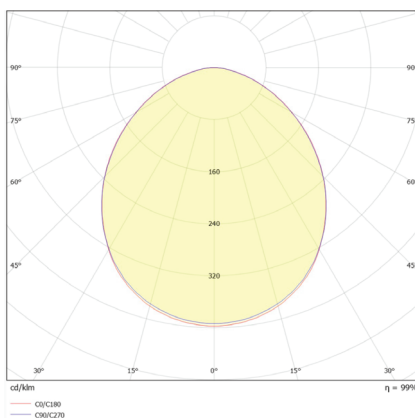

Salemo LED

Vestavná LED svítidla – montáž do kazetových podhledů modulu M600

Materiál:

- těleso: ocelový plech povrchově chráněný lakem nanášeným práškovou technologií
- barva: bílá RAL 9003
- difuzér: plastový polomatný nebo mikropřismatický optický systém

Stupeň krytí: IP40/20

Jmenovité napětí: 230 V / 50 Hz

Zapojení: LED driver

Montáž: vestavná do kazetových podhledů modulu M600

Použití: velké i malé kanceláře, přednáškové sály

Polomatný difuzér M

Mikroprisma W

MONTÁŽ DO MODULU M600

Kód	Optika	Příkon W	Svět. tok (lm)	lm/W	Teplota chrom. K	Ra	L × B × H (mm)	Kg
A37-10120CM	polomatný difuzér	42	5 700	135	4 000	>80	595 × 595 × 60	5,0
A37-10120CW	mikroprisma	42	5 400	128	4 000	>80	595 × 595 × 60	5,0