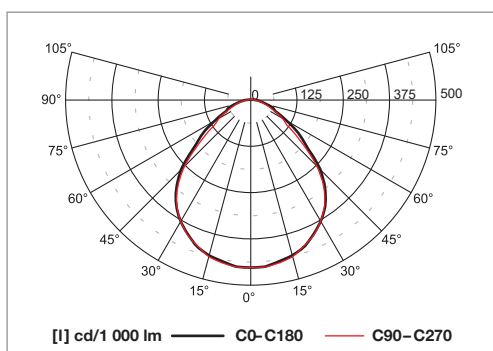

Salemo LED

Vestavná LED svítidla – montáž do kazetových podhledů modulu M600

MONTÁŽ DO MODULU M600

Materiál:

- těleso: ocelový plech povrchově chráněný lakem nanášeným práškovou technologií
- barva: bílá RAL 9003
- difuzér: plastový polomatný nebo mikroprismatický optický systém

Stupeň krytí: IP40/20

Jmenovité napětí: 230 V / 50 Hz

Zapojení: LED driver

Montáž: vestavná do kazetových podhledů modulu M600

Použití: počítačové pracovny, velké i malé kanceláře, přednáškové sály

Kód	Optika	Příkon W	Svět. tok (lm)	lm/W	Teplota chrom. K	Ra	L × B × H (mm)	Kg
A37-10140CM	polomatný difuzér	54	5 700	106	4 000	>80	595 × 595 × 60	5,0
A37-10140CW	mikroprisma	54	5 400	100	4 000	>80	595 × 595 × 60	5,0