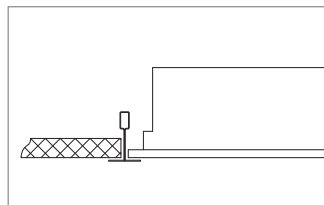

Salemo LED

Vestavná LED svítidla – montáž do kazetových podhledů modulu M600

Materiál:

- těleso: ocelový plech povrchově chráněný lakem nanášeným práškovou technologií
- barva: bílá RAL 9003
- difuzér: plastový polomatný nebo mikropřismatický optický systém

Stupeň krytí: IP40/20

Jmenovité napětí: 230 V / 50 Hz

Zapojení: LED driver

Montáž: vestavná do kazetových podhledů modulu M600

Použití: velké i malé kanceláře, přednáškové sály

Polomatný difuzér M

Mikroprisma W

MONTÁŽ DO MODULU M600

Kód	Optika	Příkon W	Svět. tok (lm)	lm/W	Teplota chrom. K	Ra	L × B × H (mm)	Kg
A37-10120CM	polomatný difuzér	42	5 700	135	4 000	>80	595 × 595 × 60	5,0
A37-10120CW	mikroprisma	42	5 400	128	4 000	>80	595 × 595 × 60	5,0