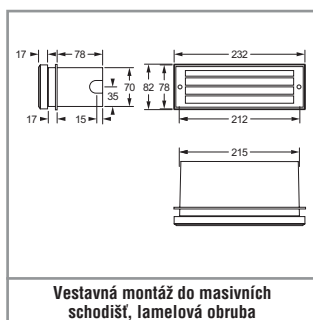

Verze

Sicuro24 – s lamelovou obrubou	29 lm
Sicuro24 – s rámečkovou obrubou	133 lm
Sicuro230 – s lamelovou obrubou	29 lm
Sicuro230 – s rámečkovou obrubou	133 lm