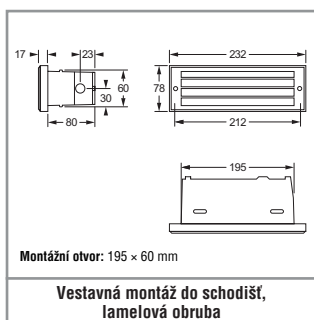

Verze

Sicuro24 – s lamelovou obrubou	29 lm
Sicuro24 – s rámečkovou obrubou	133 lm
Sicuro230 – s lamelovou obrubou	29 lm
Sicuro230 – s rámečkovou obrubou	133 lm