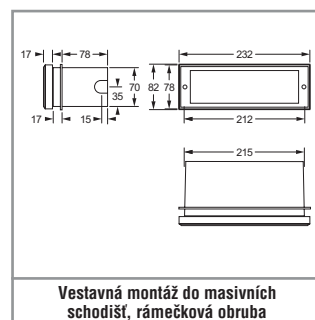

Verze

Sicuro24 – s lamelovou obrubou	29 lm
Sicuro24 – s rámečkovou obrubou	133 lm
Sicuro230 – s lamelovou obrubou	29 lm
Sicuro230 – s rámečkovou obrubou	133 lm