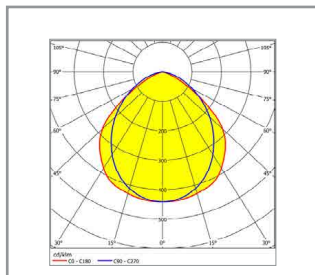

Nástěnný držák, dodáváno včetně – 20122

Křivka svítivosti

Příslušenství – nutno objednat zvlášť

Kód	Popis
15036	LG modul pro verzi LIFE
15049	LGFM modul pro verzi LIFE
19375	LGFM modul pro verzi LIFE ECO
15038	DALI modul pro verzi LIFE