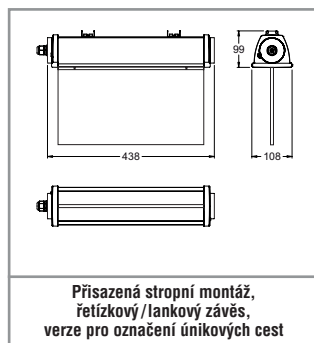

CENTRÁLNÍ NAPÁJENÍ

Síťové napájení: 198–254 V / 50 Hz
Napájení z baterie: 176–276 V
Teplota okolí: –20 °C až +40 °C
Třída ochrany: I
Napájení (alt.): 90–254 V / 50/60 Hz⁶
Napájení z baterie (alt.): 90–276 V⁶

⁶ Pro kód 31054

Verze	Kód	
LIFE	15030	220 lm
LIFE ECO	15032	–
Sicuro24 / Sicuro230	32055 / 31054	510 lm
Sicuro24	32092	–
Sicuro230	31053 / 17452	1 800 lm