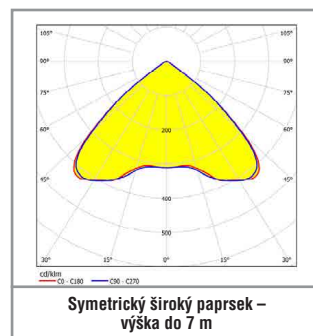

Autotest / CableCom Kód	Logica Kód	Logica FM Kód	LED	Φ= 1 h	Φ= 3 h	Φ= 8 h		S~
Přisazená stropní montáž pro osvětlení únikových cest a protipanické osvětlení se 3 vyměnitelnými čočkami								
37165	37166	37167	1	Úniková cesta 330 lm Protipanické 3,5 m / 7 m 350 lm / 323 lm	Úniková cesta 190 lm Protipanické 3,5 m / 7 m 203 lm / 186 lm	Úniková cesta 70 lm Protipanické 3,5 m / 7 m 70 lm / 65 lm	LIFE 6,4 V / 1,5 Ah	8 VA

SICURO DECENTRALIZOVANÉ NAPÁJENÍ

Sicuro24 Kód	LED	Φ=	P=
Přisazená stropní montáž pro osvětlení únikových cest a protipanické osvětlení se 3 vyměnitelnými čočkami			
32103	1	Úniková cesta 330 lm Protipanické 3,5 m / 7 m 350 lm / 323 lm	3,8 W

SICURO CENTRÁLNÍ NAPÁJENÍ

Sicuro230 Kód	LED	Φ=	S~	P=
Přisazená stropní montáž pro osvětlení únikových cest a protipanické osvětlení se 3 vyměnitelnými čočkami				
31162	1	Úniková cesta 330 lm Protipanické 3,5 m / 7 m 350 lm / 323 lm	8,3 VA / 4,1 W	

Příslušenství – dodáváno včetně	
Kód	Popis
-	Symetrická čočka, široký paprsek, pro výšky až 3,5 m
-	Symetrická čočka, široký paprsek, pro výšky až 7 m
-	Asymetrická čočka, široký paprsek