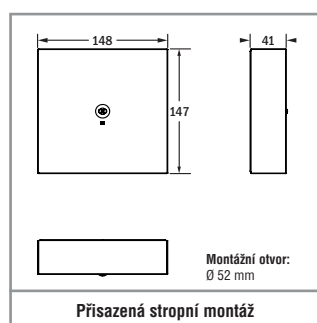

UP LED C

Downlight s tělesem a krytem z ocelového plechu. Vysoce výkonné LED se světlovodem skrze speciální čočky pro asymetrickou emisi světla (nasvětlení únikových cest – 1 lx) nebo symetrickou emisi světla (protipanické osvětlení – 0,5 lx). Tři optiky v jednom svítidle – díky třem dodávaným čočkám (1× asymetrická a 2× symetrická pro montáže do výšky až 3,5 m a 7 m).

Verze pro přisazenou stropní montáž.

MOŽNOSTI MONTÁŽE

TECHNICKÉ PARAMETRY

Těleso:	ocelový plech, bílá (RAL 9010)	Stabilita barvy světla:	3 SDCM
Kryt:	ocelový plech, bílá (RAL 9010)	Teplota chromatičnosti:	4 000 K
Čočka:	PMMA, transparentní	CRI:	70
Pokles světelného toku $L_{80}B_{20}$:	50 000 h	Optická komunikace u verze:	LIFE
Uvedení do provozu:	Pro Autotest – autonomie, operační režim PS, monitoring skupiny a test autonomie jsou programovatelné pouze z aplikace B.connect na smartphonu na lokálním svítidle.		

S VLASTNÍM NAPÁJENÍM

Síťové napájení:	198–254 V / 50 Hz
Upřesnění:	stále svítící (SA) nebo nouzově svítící (SE)
Teplota okolí:	–10 °C až +45 °C
Třída ochrany:	I

DECENTRALIZOVANÉ NAPÁJENÍ

Síťové napájení:	24 V ±20 % DC
Napájení z baterie:	24 V ±20 % DC
Teplota okolí:	–20 °C až +40 °C
Třída ochrany:	III

CENTRÁLNÍ NAPÁJENÍ

Síťové napájení:	198–254 V / 50 Hz
Napájení z baterie:	176–276 V
Teplota okolí:	–20 °C až +40 °C
Třída ochrany:	I
Napájení (alt.):	90–254 V / 50/60 Hz
Napájení z baterie (alt.):	90–276 V

Verze	Protipanické 3,5 m	Protipanické 7 m	Úniková cesta
LIFE	262 lm	243 lm	247 lm
Sicuro24 / Sicuro230	350 lm	323 lm	330 lm