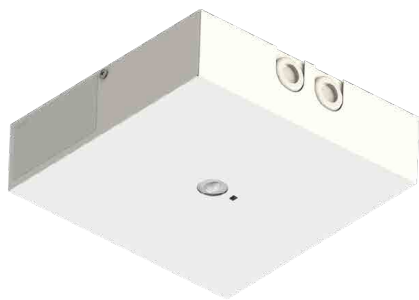

UP LED C

Downlight s tělesem a krytem z ocelového plechu. Vysoce výkonné LED se světlovodem skrze speciální čočky pro asymetrickou emisi světla (nasvětlení únikových cest – 1 lx) nebo symetrickou emisi světla (protipanické osvětlení – 0,5 lx). Tři optiky v jednom svítidle – díky třem dodávaným čočkám (1× asymetrická a 2× symetrická pro montáže do výšky až 3,5 m a 7 m).

Verze pro přisazenou stropní montáž.

MOŽNOSTI MONTÁŽE

TECHNICKÉ PARAMETRY

Těleso:	ocelový plech, bílá (RAL 9010)	Stabilita barvy světla:	3 SDCM
Kryt:	ocelový plech, bílá (RAL 9010)	Teplota chromatičnosti:	4 000 K
Čočka:	PMMA, transparentní	CRI:	70
Pokles světelného toku $L_{80}B_{20}$:	50 000 h	Optická komunikace u verze:	LIFE
Uvedení do provozu:	Pro Autotest – autonomie, operační režim PS, monitoring skupiny a test autonomie jsou programovatelné pouze z aplikace B.connect na smartphonu na lokálním svítidle.		

SICURO DECENTRALIZOVANÉ NAPÁJENÍ

Sicuro24 Kód	LED	Φ=	P=
Přisazená stropní montáž pro osvětlení únikových cest a protipanické osvětlení se 3 vyměnitelnými čočkami			
32103	1	Úniková cesta 330 lm Protipanické 3,5 m / 7 m 350 lm / 323 lm	3,8 W

SICURO CENTRÁLNÍ NAPÁJENÍ

Sicuro230 Kód	LED	Φ=	S~	P=
Přisazená stropní montáž pro osvětlení únikových cest a protipanické osvětlení se 3 vyměnitelnými čočkami				
31162	1	Úniková cesta 330 lm Protipanické 3,5 m / 7 m 350 lm / 323 lm	8,3 VA / 4,1 W	