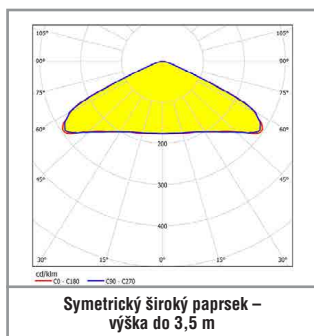

Autotest / CableCom Kód	Logica Kód	Logica FM Kód	LED	Φ= 1 h	Φ= 3 h	Φ= 8 h		S~
Přisazená stropní montáž pro osvětlení únikových cest a protipanické osvětlení se 3 vyměnitelnými čočkami								
37165	37166	37167	1	Úniková cesta 330 lm Protipanické 3,5 m / 7 m 350 lm / 323 lm	Úniková cesta 190 lm Protipanické 3,5 m / 7 m 203 lm / 186 lm	Úniková cesta 70 lm Protipanické 3,5 m / 7 m 70 lm / 65 lm	LIFE 6,4 V / 1,5 Ah	8 VA

SICURO DECENTRALIZOVANÉ NAPÁJENÍ

Sicuro24 Kód	LED	Φ=	P=
Přisazená stropní montáž pro osvětlení únikových cest a protipanické osvětlení se 3 vyměnitelnými čočkami			
32103	1	Úniková cesta 330 lm Protipanické 3,5 m / 7 m 350 lm / 323 lm	3,8 W

SICURO CENTRÁLNÍ NAPÁJENÍ

Sicuro230 Kód	LED	Φ=	S~	P=
Přisazená stropní montáž pro osvětlení únikových cest a protipanické osvětlení se 3 vyměnitelnými čočkami				
31162	1	Úniková cesta 330 lm Protipanické 3,5 m / 7 m 350 lm / 323 lm	8,3 VA / 4,1 W	

Příslušenství – dodáváno včetně	
Kód	Popis
-	Symetrická čočka, široký paprsek, pro výšky až 3,5 m
-	Symetrická čočka, široký paprsek, pro výšky až 7 m
-	Asymetrická čočka, široký paprsek