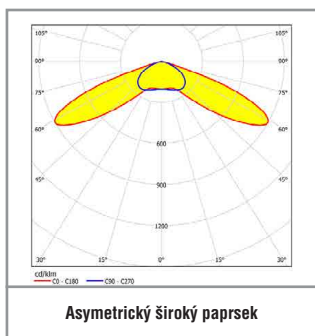

Autotest / CableCom Kód	Logica Kód	Logica FM Kód	LED	Φ= 1 h	Φ= 3 h	Φ= 8 h		S~
Přisazená stropní montáž pro osvětlení únikových cest a protipanické osvětlení se 3 vyměnitelnými čočkami								
37165	37166	37167	1	Úniková cesta 330 lm Protipanické 3,5 m / 7 m 350 lm / 323 lm	Úniková cesta 190 lm Protipanické 3,5 m / 7 m 203 lm / 186 lm	Úniková cesta 70 lm Protipanické 3,5 m / 7 m 70 lm / 65 lm	LIFE 6,4 V / 1,5 Ah	8 VA

SICURO DECENTRALIZOVANÉ NAPÁJENÍ

Sicuro24 Kód	LED	Φ=	P=
Přisazená stropní montáž pro osvětlení únikových cest a protipanické osvětlení se 3 vyměnitelnými čočkami			
32103	1	Úniková cesta 330 lm Protipanické 3,5 m / 7 m 350 lm / 323 lm	3,8 W

SICURO CENTRÁLNÍ NAPÁJENÍ

Sicuro230 Kód	LED	Φ=	S~	P=
Přisazená stropní montáž pro osvětlení únikových cest a protipanické osvětlení se 3 vyměnitelnými čočkami				
31162	1	Úniková cesta 330 lm Protipanické 3,5 m / 7 m 350 lm / 323 lm	8,3 VA / 4,1 W	

Příslušenství – dodáváno včetně	
Kód	Popis
-	Symetrická čočka, široký paprsek, pro výšky až 3,5 m
-	Symetrická čočka, široký paprsek, pro výšky až 7 m
-	Asymetrická čočka, široký paprsek