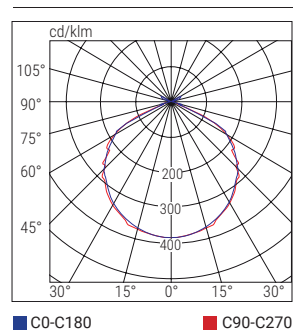

Konfigurace podle ČSN EN 1838 / Performance according to EN 1838

Výška Height 	Vzdálenost Centre distance ÚNIKOVÉ CESTY / ESCAPE ROUTES 		Osvětlená plocha Illuminated surface area ANTIPANICKÉ OSVĚTLENÍ / LARGE AREAS 		
	(m)	Stěna / Wall (m)	Strop / Ceiling (m)	Stěna / Wall (m)	Strop / Ceiling (m)
2,5	5	-	3 x 3	-	
3	-	8	-	6 x 6	
Osvětlení >1 lx na úrovni podlahy podél středové osy bez odrazů Emax/Emin <40 Lighting >1 lx at floor level along the centre line without reflection Emax/Emin <40			Osvětlení >0,5 lx na úrovni podlahy bez odrazů Emax/Emin <40 Lighting >0.5 lx at floor level without reflections Emax/Emin <40		

PRATICA IP42