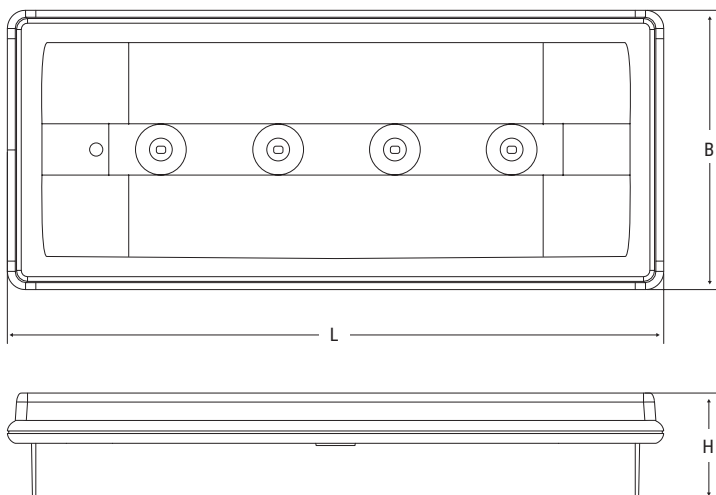

Screen Clear polycarbonate

Compliance EN 60598-1, EN 60598-2-2, EN 60598-2-22, EN 1838, EN 62034

Applications

Service sectors, commercial activities, shops, restaurants, offices

Rozměry Dimensions mm			Dohledová vzdálenost Distance of visibility (DV)
L	B	H	
280	119	46	21 m

076

Konfigurace podle ČSN EN 1838 / Performance according to EN 1838

Výška Height 	Vzdálenost Centre distance ÚNIKOVÉ CESTY / ESCAPE ROUTES 		Osvětlená plocha Illuminated surface area ANTIPANICKÉ OSVĚTLENÍ / LARGE AREAS 	
	(m)	Stěna / Wall (m)	Strop / Ceiling (m)	Stěna / Wall (m)
2,5	5	-	3 x 3	-
3	-	8	-	6 x 6
Osvětlení >1 lx na úrovni podlahy podél středové osy bez odrazů Emax/Emin <40 Lighting >1 lx at floor level along the centre line without reflection Emax/Emin <40			Osvětlení >0,5 lx na úrovni podlahy bez odrazů Emax/Emin <40 Lighting >0.5 lx at floor level without reflections Emax/Emin <40	

Rozměry / Dimensions
440 × 215 × 99 mm

Kód / Code **3912**

DIFUZÉRY
SCREENS

Kód / Code **4127** L/P / LH/RH

Kód / Code **4128** DOLŮ / DOWN

Kód / Code **4129** NAHORU / UP