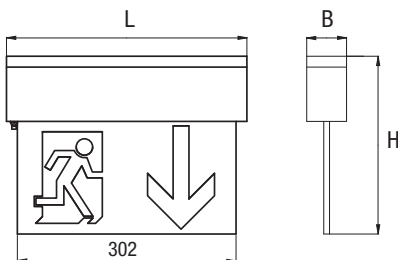

\* Referenční výkon pro účely porovnání se zářivkami

W*	• Rozměry (mm) •			Zdroj	Verze
	L	B	H		
8	325	56	248	LED	přisazená
8	396	81	228	LED	vestavná

\* Referenční výkon pro účely porovnání se zářivkami

Přisazená verze