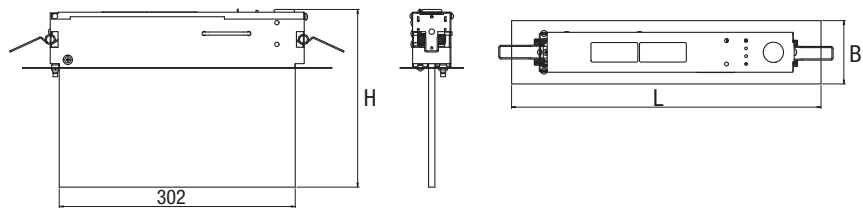

Vestavná verze

Příslušenství

dodáváno včetně

Kód	Popis	Ks
-	ČIRÁ PLASTOVÁ TABULKA	1

Příslušenství

nutno objednat zvlášť

Kód	Popis	Ks
99-0051	SIGNALIZAČNÍ TABULKA ŠIPKA VLEVO SIGNALIZAČNÍ TABULKA ŠIPKA VPRAVO	1
99-0052	SIGNALIZAČNÍ TABULKA ŠIPKA DOLŮ	2
99-0081	KONZOLA PRO NÁSTĚNNOU MONTÁŽ (JEN PRO PŘISAZENOU VERZI)	1