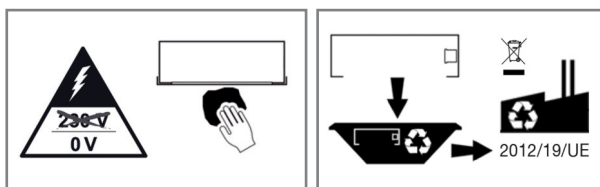

Autonomie v blackout 180 min - *Autonomy in black-out 180 min*

-20°C < Ta < 40°C

Ø cm	L cm
32,3	9,5

SIGNALIZACE LED

SVÍTÍCÍ ČERVENÁ	NABÍJENÍ BATERIE
ZHASNUTÁ ČERVENÁ	BATERIE NABITÁ
SVÍTÍCÍ ZELENÁ	PŘIPOJENO NA 230V
ZHASNUTÁ ZELENÁ	NEPŘIPOJENO NA 230V
ŽLUTÁ/ČERVENÁ/ZELENÁ	REŽIM BLACKOUT
ZHASNUTÁ	