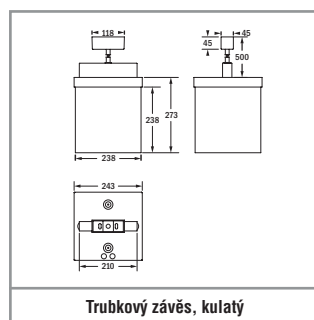

QUADER

Čtvercové těleso s kvádrovým opálovým difuzérem. Jednostranné, dvoustranné nebo třístranné značení únikových cest je možné díky samolepicím filmům.

Dostupné jsou verze pro přisazenou stropní montáž, nebo s příslušenstvím pro lankový, řetízkový nebo trubkový závěs.

MOŽNOSTI MONTÁŽE

MOŽNOSTI MONTÁŽE s PŘÍSLUŠENSTVÍM

TECHNICKÉ PARAMETRY

Těleso: nerezová ocel, bílá (RAL 9003)

Kryt: PMMA, opálový

Folie: PVC, tištěná

Pokles světelného toku $L_{80}B_{20}$: 50 000 h

Uvedení do provozu: Pro Autotest – autonomie, operační režim PS, monitoring skupiny a test autonomie jsou programovatelné pouze z aplikace B.connect na smartphonu na lokálním svítidle.

Stabilita barvy světla: 3 SDCM

Teplota chromatičnosti: 4 000 K

CRI: 70

Optická komunikace u verze: LIFE

S VLASTNÍM NAPÁJENÍM

Síťové napájení: 198–254 V / 50 Hz
Upřesnění: stále svítící (SA) nebo nouzově svítící (SE)
Teplota okolí: –10 °C až +45 °C
Třída ochrany: I

DECENTRALIZOVANÉ NAPÁJENÍ

Síťové napájení: 24 V ±20 % DC
Napájení z baterie: 24 V ±20 % DC
Teplota okolí: –20 °C až +40 °C
Třída ochrany: III

CENTRÁLNÍ NAPÁJENÍ

Síťové napájení: 198–254 V / 50 Hz
Napájení z baterie: 176–276 V
Teplota okolí: –20 °C až +40 °C
Třída ochrany: I
Napájení (alt.): 90–254 V / 50/60 Hz
Napájení z baterie (alt.): 90–276 V