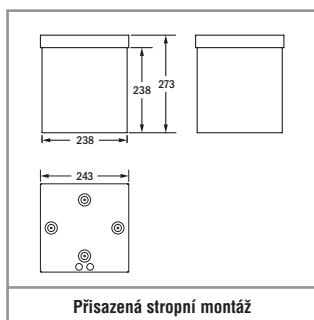

QUADER

Čtvercové těleso s kvádrovým opálovým difuzérem. Jednostranné, dvoustranné nebo třístranné značení únikových cest je možné díky samolepicím filmům.

Dostupné jsou verze pro přisazenou stropní montáž, nebo s příslušenstvím pro lankový, řetízkový nebo trubkový závěs.

MOŽNOSTI MONTÁŽE

MOŽNOSTI MONTÁŽE s PŘÍSLUŠENSTVÍM

TECHNICKÉ PARAMETRY

Těleso: nerezová ocel, bílá (RAL 9003)

Kryt: PMMA, opálový

Folie: PVC, tištěná

Pokles světelného toku $L_{80}B_{20}$: 50 000 h

Uvedení do provozu: Pro Autotest – autonomie, operační režim PS, monitoring skupiny a test autonomie jsou programovatelné pouze z aplikace B.connect na smartphonu na lokálním svítidle.

Stabilita barvy světla: 3 SDCM

Teplota chromatičnosti: 4 000 K

CRI: 70

Optická komunikace u verze: LIFE

S VLASTNÍM NAPÁJENÍM

Síťové napájení: 198–254 V / 50 Hz
Upřesnění: stále svítící (SA) nebo nouzově svítící (SE)
Teplota okolí: –10 °C až +45 °C
Třída ochrany: I

DECENTRALIZOVANÉ NAPÁJENÍ

Síťové napájení: 24 V ±20 % DC
Napájení z baterie: 24 V ±20 % DC
Teplota okolí: –20 °C až +40 °C
Třída ochrany: III

CENTRÁLNÍ NAPÁJENÍ

Síťové napájení: 198–254 V / 50 Hz
Napájení z baterie: 176–276 V
Teplota okolí: –20 °C až +40 °C
Třída ochrany: I
Napájení (alt.): 90–254 V / 50/60 Hz
Napájení z baterie (alt.): 90–276 V