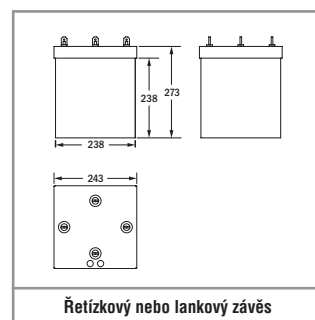

QUADER

Čtvercové těleso s kvádrovým opálovým difuzérem. Jednostranné, dvoustranné nebo třístranné značení únikových cest je možné díky samolepicím filmům.

Dostupné jsou verze pro přisazenou stropní montáž, nebo s příslušenstvím pro lankový, řetízkový nebo trubkový závěs.

MOŽNOSTI MONTÁŽE

MOŽNOSTI MONTÁŽE s PŘÍSLUŠENSTVÍM

TECHNICKÉ PARAMETRY

Těleso: nerezová ocel, bílá (RAL 9003)

Kryt: PMMA, opálový

Folie: PVC, tištěná

Pokles světelného toku $L_{80}B_{20}$: 50 000 h

Uvedení do provozu: Pro Autotest – autonomie, operační režim PS, monitoring skupiny a test autonomie jsou programovatelné pouze z aplikace B.connect na smartphonu na lokálním svítidle.

Stabilita barvy světla: 3 SDCM

Teplota chromatičnosti: 4 000 K

CRI: 70

Optická komunikace u verze: LIFE

S VLASTNÍM NAPÁJENÍM

Síťové napájení: 198–254 V / 50 Hz
Upřesnění: stále svítící (SA) nebo nouzově svítící (SE)
Teplota okolí: –10 °C až +45 °C
Třída ochrany: I

DECENTRALIZOVANÉ NAPÁJENÍ

Síťové napájení: 24 V ±20 % DC
Napájení z baterie: 24 V ±20 % DC
Teplota okolí: –20 °C až +40 °C
Třída ochrany: III

CENTRÁLNÍ NAPÁJENÍ

Síťové napájení: 198–254 V / 50 Hz
Napájení z baterie: 176–276 V
Teplota okolí: –20 °C až +40 °C
Třída ochrany: I
Napájení (alt.): 90–254 V / 50/60 Hz
Napájení z baterie (alt.): 90–276 V