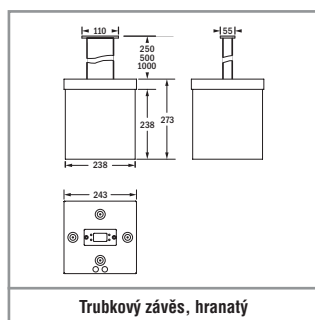

QUADER

Čtvercové těleso s kvádrovým opálovým difuzérem. Jednostranné, dvoustranné nebo třístranné značení únikových cest je možné díky samolepicím filmům.

Dostupné jsou verze pro přisazenou stropní montáž, nebo s příslušenstvím pro lankový, řetízkový nebo trubkový závěs.

MOŽNOSTI MONTÁŽE

MOŽNOSTI MONTÁŽE s PŘÍSLUŠENSTVÍM

TECHNICKÉ PARAMETRY

Těleso: nerezová ocel, bílá (RAL 9003)

Kryt: PMMA, opálový

Folie: PVC, tištěná

Pokles světelného toku $L_{80}B_{20}$: 50 000 h

Uvedení do provozu: Pro Autotest – autonomie, operační režim PS, monitoring skupiny a test autonomie jsou programovatelné pouze z aplikace B.connect na smartphonu na lokálním svítidle.

Stabilita barvy světla: 3 SDCM

Teplota chromatičnosti: 4 000 K

CRI: 70

Optická komunikace u verze: LIFE

S VLASTNÍM NAPÁJENÍM

Síťové napájení: 198–254 V / 50 Hz
Upřesnění: stále svítící (SA) nebo nouzově svítící (SE)
Teplota okolí: –10 °C až +45 °C
Třída ochrany: I

DECENTRALIZOVANÉ NAPÁJENÍ

Síťové napájení: 24 V ±20 % DC
Napájení z baterie: 24 V ±20 % DC
Teplota okolí: –20 °C až +40 °C
Třída ochrany: III

CENTRÁLNÍ NAPÁJENÍ

Síťové napájení: 198–254 V / 50 Hz
Napájení z baterie: 176–276 V
Teplota okolí: –20 °C až +40 °C
Třída ochrany: I
Napájení (alt.): 90–254 V / 50/60 Hz
Napájení z baterie (alt.): 90–276 V