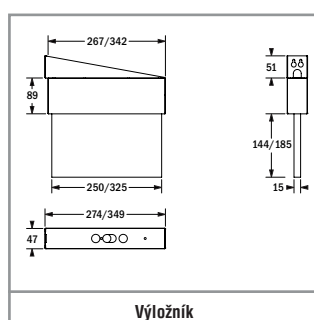

CENTRÁLNÍ NAPÁJENÍ

Síťové napájení: 198–254 V / 50 Hz
Napájení z baterie: 176–276 V
Teplota okolí: –20 °C až +40 °C
Třída ochrany: I
Napájení (alt.): 90–254 V / 50/60 Hz
Napájení z baterie (alt.): 90–276 V