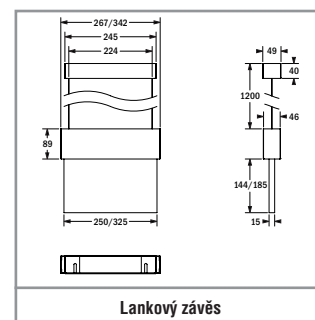

CENTRÁLNÍ NAPÁJENÍ

Síťové napájení: 198–254 V / 50 Hz
Napájení z baterie: 176–276 V
Teplota okolí: –20 °C až +40 °C
Třída ochrany: I
Napájení (alt.): 90–254 V / 50/60 Hz
Napájení z baterie (alt.): 90–276 V