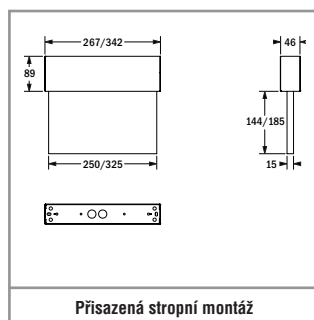

CENTRÁLNÍ NAPÁJENÍ

Síťové napájení: 198–254 V / 50 Hz
Napájení z baterie: 176–276 V
Teplota okolí: –20 °C až +40 °C
Třída ochrany: I
Napájení (alt.): 90–254 V / 50/60 Hz
Napájení z baterie (alt.): 90–276 V