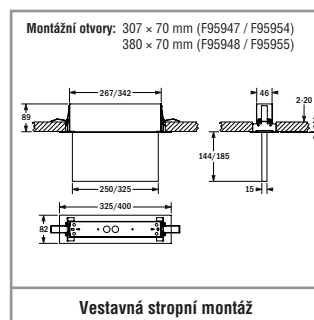

CENTRÁLNÍ NAPÁJENÍ

Síťové napájení: 198–254 V / 50 Hz
Napájení z baterie: 176–276 V
Teplota okolí: –20 °C až +40 °C
Třída ochrany: I
Napájení (alt.): 90–254 V / 50/60 Hz
Napájení z baterie (alt.): 90–276 V