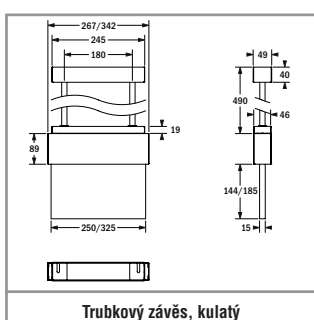

CENTRÁLNÍ NAPÁJENÍ

Síťové napájení: 198–254 V / 50 Hz
Napájení z baterie: 176–276 V
Teplota okolí: –20 °C až +40 °C
Třída ochrany: I
Napájení (alt.): 90–254 V / 50/60 Hz
Napájení z baterie (alt.): 90–276 V