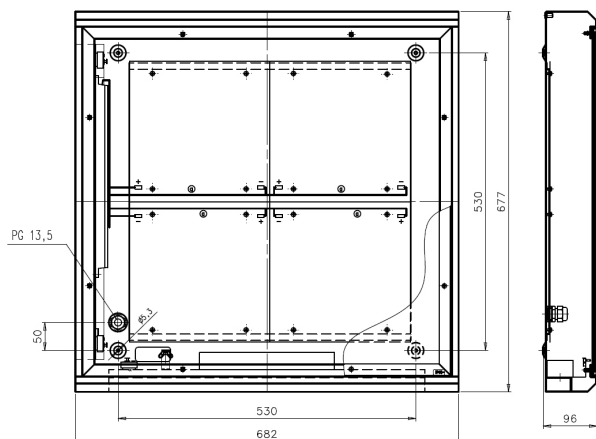

Montážní návod Instruction manual

Arietis W LED

BEGHELLI - ELPLAST, a.s.
Elišky Junkové 798/6,
642 00 Brno - Bosonohy, CZ
Tel.: +420 531 014 111 Fax:
+420 531 014 210
beghelli@beghelli.cz

Kód Zdroj Rozměry (mm)

A31-10117CWED LED 682x677x96

MONTÁŽ:

Před samotnou montáží je nutné demontovat kryt svítidla. Svítidlo se ke stropu přišroubuje přes 4 otvory 5,3.

Jako kabelový vstup slouží otvor s kabelovou průchodkou PG 13,5.

TECHNICKÉ PARAMETRY:

Jmenovité napětí: 230V, 50Hz

Světelný zdroj: LED

Krytí: IP 65

Třída ochrany před el.úrazem: I

Vhodné pro přímou montáž na normálně zápalný podklad – F: ano

Svítidlo splňuje požadavky platných norem.

- UPOZORNĚNÍ:

- Před připojením svítidla do elektrické sítě zkontrolujte, zda elektrická síť odpovídá údajům uvedených na štítku svítidla.

- Pro opravy kontaktujte autorizované centrum zákaznického servisu a trejte na použití autentických náhradních dílů. Nesplnění těchto instrukcí by mohlo vést ke snížení bezpečnosti svítidla nebo ke ztrátě záruky.

- Toto svítidlo může být použito pouze k účelu, pro nějž bylo vyrobeno. Jakékoliv jiné použití bude považováno za nevhodné a tím také nebezpečné. Výrobce neponese odpovědnost za jakákoliv zranění způsobená osobám či zvířatům, nebo za škody na majetku způsobené nepatřičným, chybným či nepřiměřeným použitím.

- Svítidlo je možné připojit pouze do elektrické sítě, jejíž instalace a jistění odpovídá platným normám.

ZÁRUKA:

Veškeré výrobky firmy Beghelli - Elplast, a.s. jsou vyráběny z materiálů nejvyšší kvality, které byly podrobeny přísným testům a jsou výrobcem garantovány jako nezávadné ve smyslu stávajících legislativních předpisů. Tato záruka pozbývá platnosti v případech, kdy dojde k nedodržení řádné montáže podle návodu, nebo v případě, kdy dojde k poškození svítidla, nebo k jeho modifikaci či opravě provedené neoprávněnou osobou. Vadné výrobky je nutno vrátit k vašemu nejbližšímu autorizovanému servisnímu centru Beghelli - Elplast, a.s.

Zařízení byste neměli vyhodit do domovního odpadu. Měli byste jej dát do tříděného odpadu, abyste zabránili škodám na životním prostředí. Vzhledem ke směrnici 2002/96 a současným národním zákonům ohledně likvidace výrobku na konci jejich životnosti by nedodržení tohoto pokynu mohlo být dle zákona trestné. Informujte se, prosím, o lokálním sběrném středisku elektrických a elektronických výrobků.