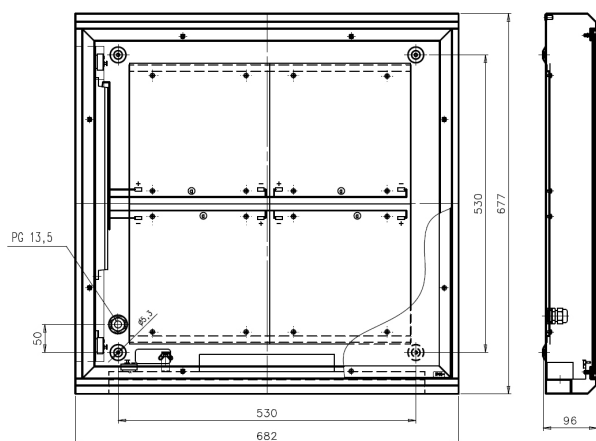

Code Source Dimensions (mm)

A31-10117CWED LED 682x677x96

MOUNTING:

Before the mounting it is necessary to remove the luminaire cover.

Luminaire is attached to the ceiling through 4 holes 5,3.

Hole with cable gland PG13,5 is serving as a cable entrance.

TECHNICAL PARAMETERS:

Rated voltage: 230V, 50Hz

Light source: LED

Protection: IP 65

Protection class against electric shock: I

Suitable for direct mounting on a normally flammable foundation – F: yes

The luminaire meets the requirements of applicable standards.

NOTICE:

- Before connecting the luminaire to the electrical network, check whether the electrical network corresponds to the information on the label of the luminaire.

- For repairs, contact an authorized customer service center and insist on using authentic spare parts. Failure to follow these instructions could lead to a reduction in the safety of the fixture or loss of warranty.

- This luminaire can only be used for the purpose for which it was manufactured. Any other use will be considered inappropriate and therefore also dangerous. The manufacturer will not be responsible for any injuries caused to persons or animals, or for property damage caused by improper, incorrect or unreasonable use.

- Before any intervention in the light fixture or carrying out maintenance and service, the light fixture must be disconnected from the electrical network. This activity may only be performed by a KNOWLEDGEABLE person in the sense of valid decrees on competence for activities.

- The luminaire can only be connected to an electrical network, the installation and securing of which corresponds to valid standards.

WARRANTY:

All products of the company Beghelli - Elplast, a.s. are made from the highest quality materials that have been subjected to strict tests and are guaranteed by the manufacturer to be harmless in the sense of existing legislative regulations. This guarantee becomes void in cases where proper assembly according to the instructions is not followed, or in the case when the light fixture is damaged, or if it is modified or by a repair carried out by an unauthorized person. Defective products must be returned to your nearest authorized Beghelli - Elplast, a.s. service center.

You should not dispose of the device in household waste. You should put it in the sorted waste to prevent damage to the environment. Due to Directive 2002/96 and current national laws regarding end-of-life product disposal, failure to follow this instruction could be punishable by law. Please inquire about your local collection center for electrical and electronic products.