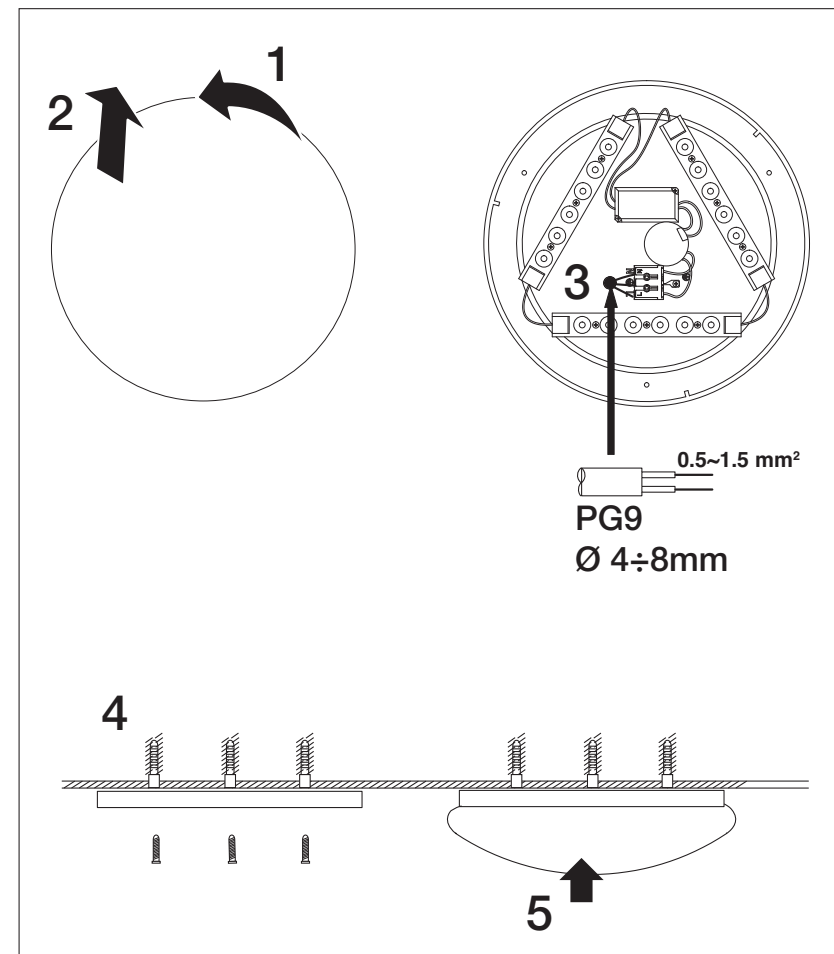

- Ai sensi della direttiva europea 2013/56 UE, le batterie esauste sono soggette a raccolta differenziata e non devono essere smaltite come rifiuto urbano.
- Podle evropské směrnice 2013/56 EU, nefunkční baterie musí být tříděny a nesmí být likvidovány jako běžný odpad.
- Il dispositivo contiene una batteria al Litio potenzialmente pericolosa. La batteria può esplodere se usata in modo errato: non aprire o gettare nel fuoco.
- Zařízení obsahuje potenciálně nebezpečnou litiovou baterii. Baterie může explodovat při nesprávném použití: neotvírejte ani nevhazujte do ohně.