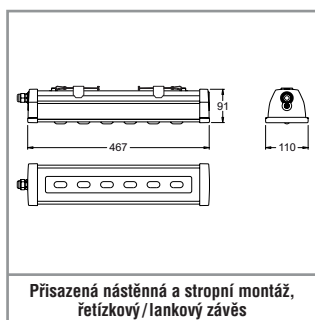

Verze

Sicuro24

Sicuro230

–

2 250 lm