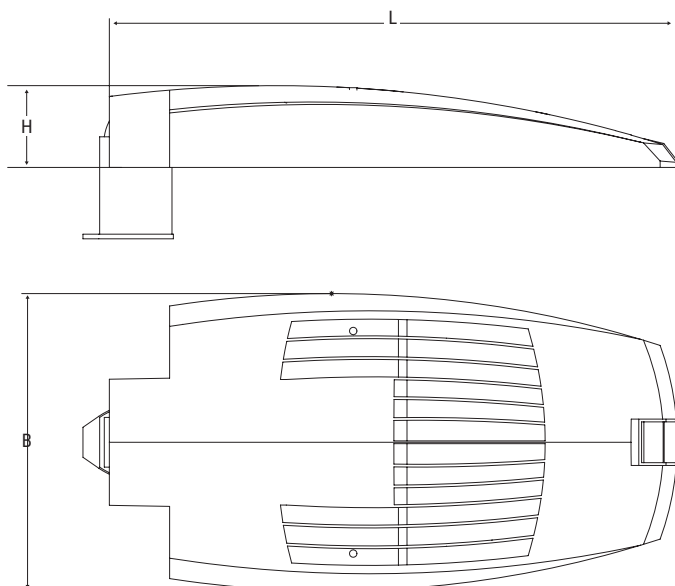

80 000 h

Pokles světelného toku při 25 °C

>70 000 h (S70, S100, S150) (L80B20)

>75 000 h (S30, S50) (L80B20)

Stabilita barev 3 SDCM

Montáž stožár nebo výložník Ø 60 mm

Těleso tlakový odlitek z hliníku v barvě RAL 7040

Rozměry mm

L	B	H
611	320	88

100

OPTIKA POULIČNÍ

■ C0-C180 ■ C90-C270

MĚSTSKÁ / MIMOMĚSTSKÁ OPTIKA PODÉLNÁ

■ C0-C180 ■ C90-C270

OPTIKA MĚSTSKÁ – PĚŠÍ / CYKLOSTEZKY / PARKOVIŠTĚ