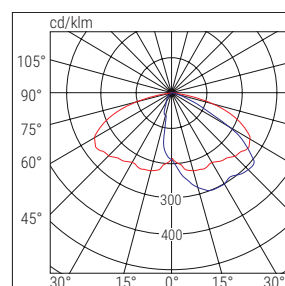

Rozměry mm

L	B	H
611	320	88

100

OPTIKA POULIČNÍ

■ C0-C180 ■ C90-C270

MĚSTSKÁ / MIMOMĚSTSKÁ OPTIKA PODÉLNÁ

■ C0-C180 ■ C90-C270

OPTIKA MĚSTSKÁ – PĚŠÍ / CYKLOSTEZKY / PARKOVIŠTĚ