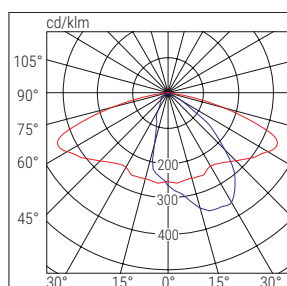

Rozměry mm

L	B	H
611	320	88

100

OPTIKA POULIČNÍ

■ C0-C180 ■ C90-C270

MĚSTSKÁ / MIMOMĚSTSKÁ OPTIKA PODÉLNÁ

■ C0-C180 ■ C90-C270

OPTIKA MĚSTSKÁ – PĚŠÍ / CYKLOSTEZKY / PARKOVIŠTĚ