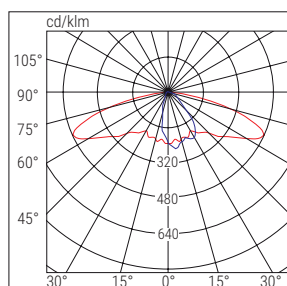

Rozměry mm

L	B	H
611	320	88

100

OPTIKA POULIČNÍ

■ C0-C180 ■ C90-C270

MĚSTSKÁ / MIMOMĚSTSKÁ OPTIKA PODÉLNÁ

■ C0-C180 ■ C90-C270

OPTIKA MĚSTSKÁ – PĚŠÍ / CYKLOSTEZKY / PARKOVIŠTĚ