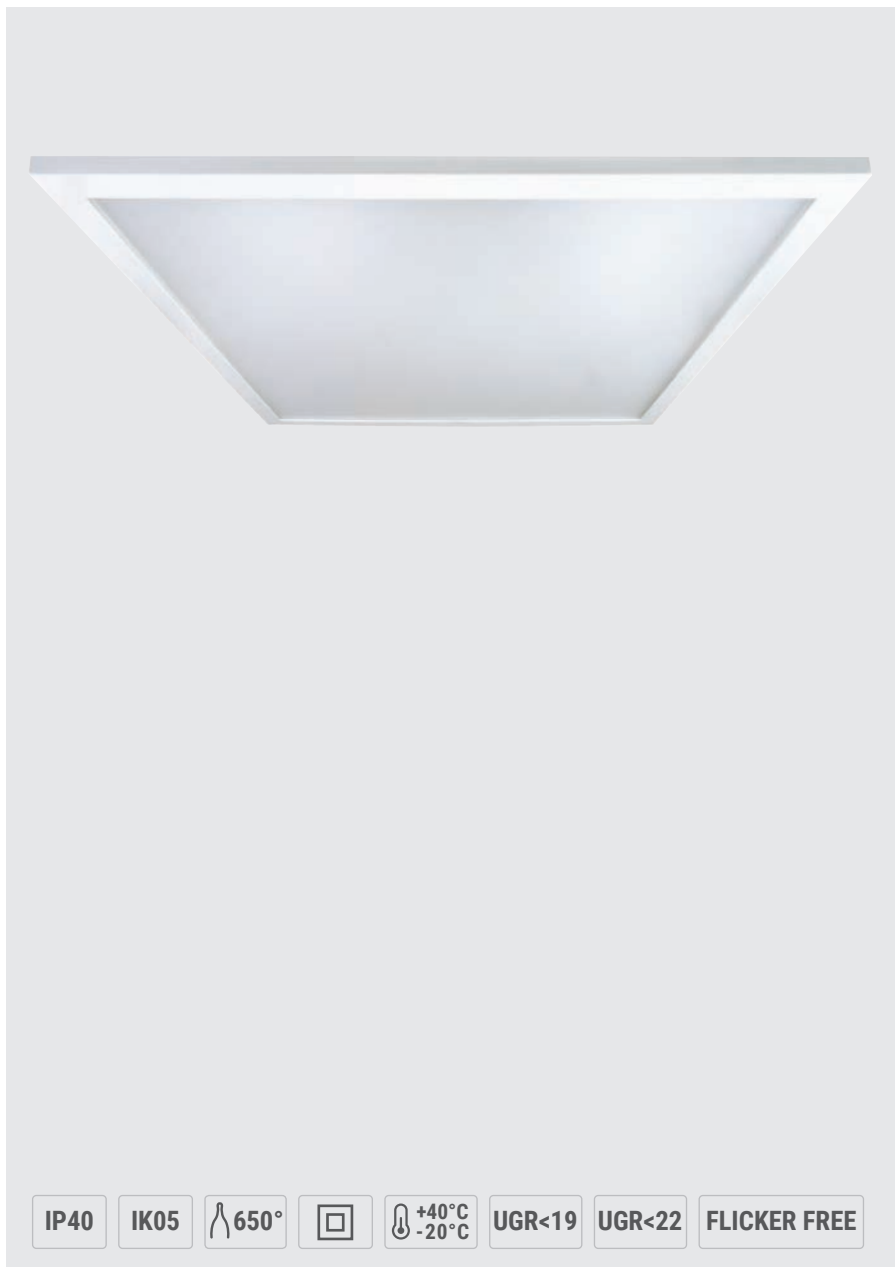

# PaneLed

vestavné

LED panel s vysokým světelným tokem až 4 200 lm.

Vestavná, závěsná a stropní instalace s rámem se objednává samostatně.

K dispozici verze s antireflexním mikroprizmatickým difuzorem UGR <19.