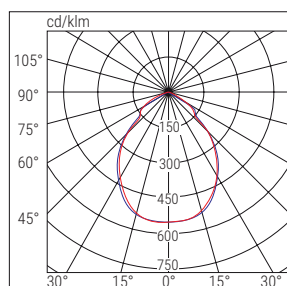

PANELED UGR<19

■ C180-C270 ■ C90-C270