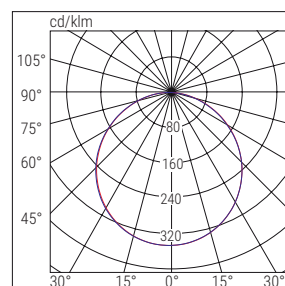

PANELED

■ C0-C180 ■ C90-C270

	Verze	Obj. kód	Popis	Příkon W	Teplota chrom. K	CRI	Svět. tok LED lm (Tj=25°C)	Svět. tok svítidla lm	lm/W	Hmot. Kg	Balení	
UGR<19	600x600	70040	PAN LED 600X600 UGR<19 3K	38	3000	>80	4000	3040	80	3.7	1/5	
	1200x300	70042	PAN LED 1200x300 UGR<19 3K	38	3000	>80	4000	3040	80	3.7	1/5	
	600x600	70044	PAN LED 45W 600X600 UGR<19 3K	45	3000	>80	5700	4150	92	3.7	1/5	
	1200x300	70046	PAN LED 45W 1200X300 UGR<19 3K	45	3000	>80	5700	4150	92	3.7	1/5	
	600x600	70041	PAN LED 600X600 UGR<19 4K	38	4000	>80	4200	3040	80	3.7	1/5	
	1200x300	70043	PAN LED 1200x300 UGR<19 4K	38	4000	>80	4200	3040	80	3.7	1/5	
	600x600	70045	PAN LED 45W 600X600 UGR<19 4K	45	4000	>80	5800	4275	95	3.7	1/5	
	1200x300	70047	PAN LED 45W 1200X300 UGR<19 4K	45	4000	>80	5900	4275	95	3.7	1/5	
UGR<22	300x300	70037	PAN LED 14W 300X300 3000K	18	3000	>80	1520	1300	93	0.65	1/5	
	300x300	70038	PAN LED 14W 300X300 4000K	18	4000	>80	1520	1300	93	0.65	1/5	
	600x600	70010	PAN LED 38W 600X600 3000K	38	3000	>80	3800	3600	94	3.7	1/5	
	600x600	70011	PAN LED 38W 600X600 4000K	38	4000	>80	3800	3600	94	3.7	1/5	
	600x600	70021	PAN LED 45W 600X600 3000K	45	3000	>80	5000	4200	93	3.7	1/5	
	600x600	70022	PAN LED 45W 600X600 4000K	45	4000	>80	5000	4200	93	3.7	1/5	
	1200x300	70012	PAN LED 38W 1200x300 3000K	38	3000	>80	3800	3600	94	3.7	1/5	
	1200x300	70013	PAN LED 38W 1200x300 4000K	38	4000	>80	3800	3600	94	3.7	1/5	
	1200x300	70023	PAN LED 45W 1200X300 3000K	45	3000	>80	5000	4200	93	3.7	1/5	
	1200x300	70024	PAN LED 45W 1200X300 4000K	45	4000	>80	5000	4200	93	3.7	1/5	
	STMÍVATELNÝ	600x600	70025	PAN LED 38W 600X600 3K 1-10V	38	3000	>80	3800	3000	83	3.7	1/5
		600x600	70026	PAN LED 38 W 600X600 4K 1-10V	38	4000	>80	3800	3000	83	3.7	1/5
600x600		70029	PAN LED 45W600X600 3K 1-10V	45	3000	>80	5000	4200	93	3.7	1/5	
600x600		70030	PAN LED 45W 600X600 4K 1-10V	45	4000	>80	5000	4200	93	3.7	1/5	
1200x300		70027	PAN LED 38W 1200x300 3K 1-10V	38	3000	>80	3800	3000	83	3.7	1/5	
1200x300		70028	PAN LED 38W 1200x300 4K 1-10V	38	4000	>80	3800	3000	83	3.7	1/5	
1200x300		70031	PAN LED 45W 1200x300 3K 1-10V	45	3000	>80	5000	4200	93	3.7	1/5	
1200x300		70032	PAN LED 45W 1200x300 4K 1-10V	45	4000	>80	5000	4200	93	3.7	1/5