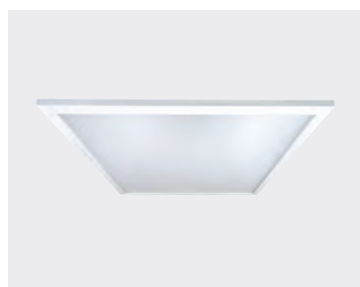

PANELED UGR<19

■ C180-C270 ■ C90-C270