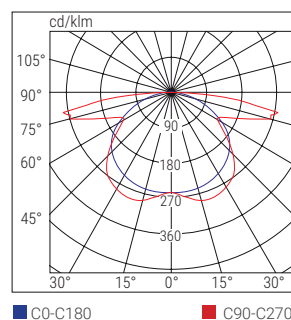

Konfigurace podle ČSN EN 1838

Výška (m) 	Vzdálenost (m) ÚNIKOVÉ CESTY 		Osvětlená plocha (m) ANTIPANICKÉ OSVĚTLENÍ 	
	Stěna (m)	Strop (m)	Stěna (m)	Strop (m)
2,5	8	-	6 × 8	-
3	-	12	-	9 × 9
Osvětlení >1 lx na úrovni podlahy podél středové osy bez odrazů Emax/Emin <40			Osvětlení >0,5 lx na úrovni podlahy bez odrazů Emax/Emin <40	
Parametry se týkají modelu 4412 500 lm			Udržovací čísel 0,8	

BLU

■ C0-C180

■ C90-C270