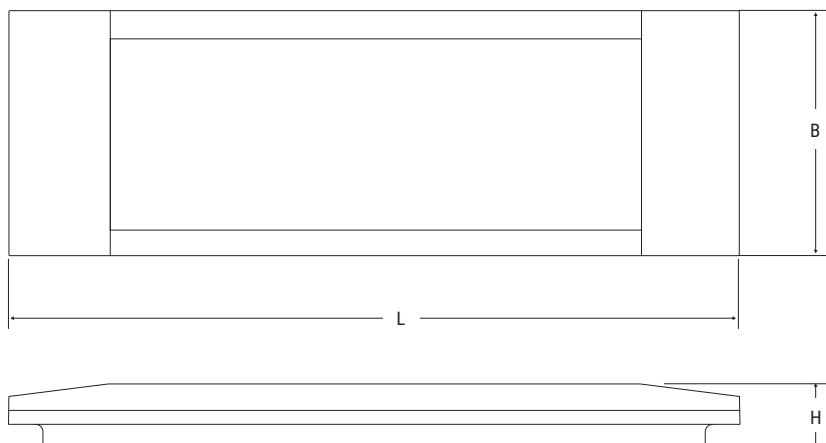

Optika PMMA Total Internal Reflection

Difuzér čirý polykarbonát

Normy ČSN EN 60598-1, ČSN EN 60598-2-22, ČSN EN 60598-2-2, ČSN EN 62034, ČSN EN 1838, UNI 11222, ČSN EN 60598-2-22

IP42

IK05

850°

Rozměry mm			Dohledová vzdálenost (DV)
L	B	H	Difuzér
292	102	29	15 m

Konfigurace podle ČSN EN 1838

Výška (m) 	Vzdálenost (m) ÚNIKOVÉ CESTY 		Osvětlená plocha (m) ANTIPANICKÉ OSVĚTLENÍ 	
	Stěna (m)	Strop (m)	Stěna (m)	Strop (m)
2,5	8	-	6 × 8	-
3	-	12	-	9 × 9
Osvětlení >1 lx na úrovni podlahy podél středové osy bez odrazů Emax/Emin <40			Osvětlení >0,5 lx na úrovni podlahy bez odrazů Emax/Emin <40	
Parametry se týkají modelu 4412 500 lm			Udržovací čísel 0,8	