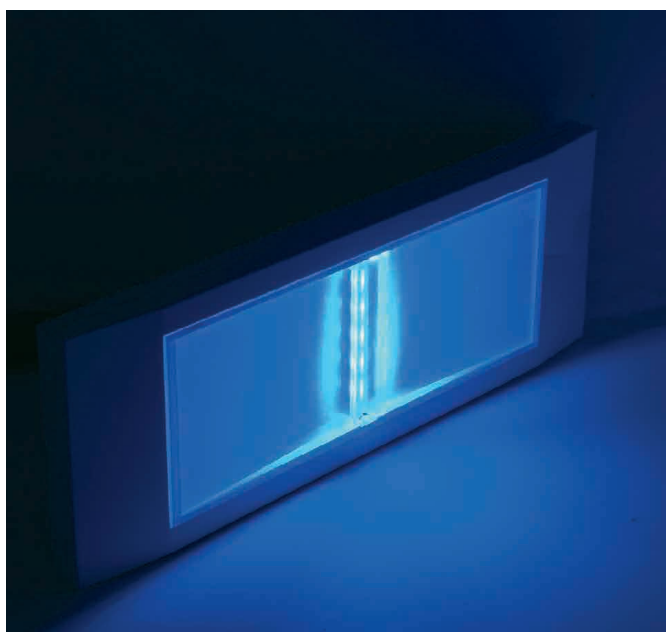

AKTIVACE MODRÉHO NOČNÍHO SVĚTLA

Verze TR: modré světlo, do chvíle aktivace nouzového osvětlení nebo nasvícení bílým světlem ve verzi SA (pokud modré světlo není nastaveno také v režimu SA). Deaktivace modrého světla je zajištěna přepínačem na okruhu.

Verze AT: automatická aktivace soumrakového senzoru, do chvíle aktivace nouzového osvětlení nebo nasvícení bílým světlem ve verzi SA (pokud modrém světlo není nastaveno také v režimu SA).

	Kód	W	Popis	Verze	Autonomie h	Světelný tok SE lm	Světelný tok SA lm	Aktivace nočního osvětlení	Příkon		Pozn.
									DC	AC	
TR	4410	11	BLU 120 1.5/3h IP42 SE	SE	1,5/3	120/60	-	PŘEPÍNAČEM	2,5 W	-	
	4411	24	BLU 300 1.5/3h IP42 SE	SE	1,5/3	300/160	-	PŘEPÍNAČEM	2,5 W	-	
	4412	24GL	BLU 500 1.5/3h IP42 SE	SE	1,5/3	500/250	-	PŘEPÍNAČEM	2,5 W	-	
	4421	24	BLU 300 1.5/3h IP42 SA/SE	SE/SA	1,5/3	300/160	250	PŘEPÍNAČEM	3,7 W	-	
AT	4430	11	BLU 120 AT IP42 SE	SE	1/1,5/2/3/8	180/120/100/65/25	-	SOUMRAKOVÝM SENZOREM	-	-	
	4431	24	BLU 300 AT IP42 SE	SE	1/1,5/2/3/8	400/300/200/150/55	-	SOUMRAKOVÝM SENZOREM	-	-	
	4432	24GL	BLU 500 AT IP42 SE	SE	1/1,5/2/3/8	700/500/400/250/100	-	SOUMRAKOVÝM SENZOREM	-	-	
	4441	24	BLU 300 AT IP42 SA/SE	SE/SA	1/1,5/2/3/8	400/300/200/150/55	250	SOUMRAKOVÝM SENZOREM	-	-