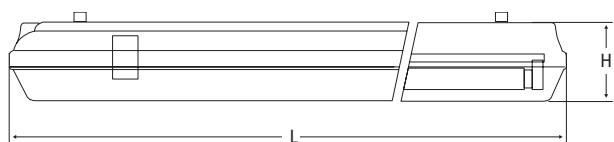

Světelný zdroj LED trubice (dodávány včetně)

Normy ČSN EN 60598-1, ČSN EN 60598-2-1, ČSN EN 62471

Verze	Rozměry mm		
	L	B	H
S	674	121	82
M	1264	121	82
L	1564	121	82

SAVING STAGNA TUBILED

■ C0-C180

■ C90-C270