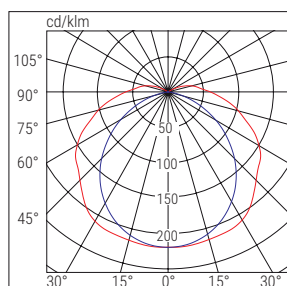

Světelný zdroj LED trubice (dodávány včetně)

Normy ČSN EN 60598-1, ČSN EN 60598-2-1, ČSN EN 62471

Verze	Rozměry mm		
	L	B	H
S	674	121	82
M	1264	121	82
L	1564	121	82

SAVING STAGNA TUBILED

■ C0-C180

■ C90-C270